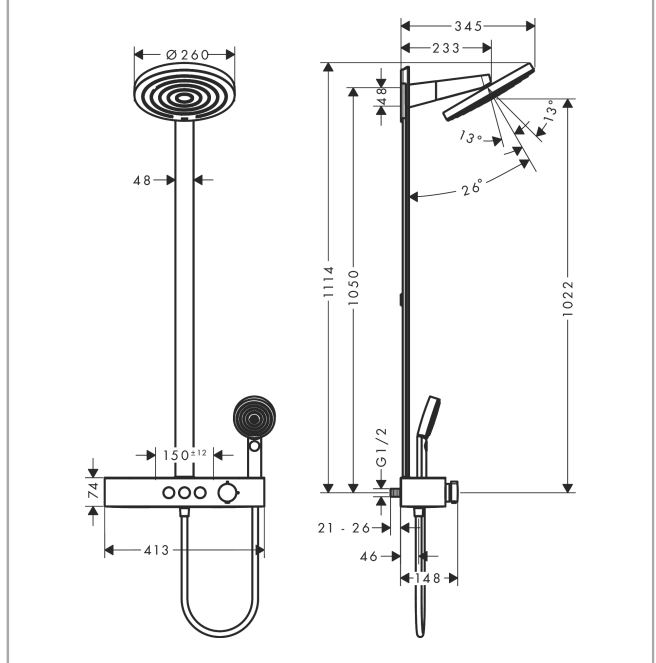

## Beschrijving

- bestaat uit: hoofddouche, handdouche, douchethermostaat, douchestang, doucheslang
- hoofddouche Pulsify 260 2jet
- afmeting hoofddouche: 260 mm
- straalsoort hoofddouche: PowderRain, Intense PowderRain
- oppervlak straalplaat: grafiet
- Snelle afvoer laat de hoofddouche leeglopen wanneer deze 10° of meer gekanteld is.
- afneembare douchekop
- planchet gemaakt van kunststof
- planchet grafiet
- straalsoort handdouche: PowderRain, IntenseRain, massagestraal
- doorstroomhoeveelheid van handdouche bij 3 bar: 7,5 l/min
- maximale doorstroomhoeveelheid voor Showerpipe bij 3 bar: 7,5 l/min
- minimale bedrijfsdruk: 1,7 bar
- maximale bedrijfsdruk: 10 bar
- kogelgewricht: hoofddouche 13-39° kantelbaar
- lengte douchearm hoofddouche: 233 mm
- CoolContact thermostaat: Zorgt dat de buitenkant niet warm wordt, waardoor douchen nog veiliger wordt
- thermostaat ShowerTablet Select 400
- veiligheidsblokkering bij 40°C
- gelijktijdig gebruik van 3 functies
- hartafstand: 150 ± 12 mm
- hoogte van buis kan worden verkort
- intrinsiek veilig tegen terugstroming
- stangbreedte: 48 mm
- thermostaat wordt geleverd met knoppen handdouche, PowderRain, Intense PowderRain
- waterhoeveelheidsregeling met stop-functie
- 2 functies
- EU taxonomie: max. 8l/min
- Kiwa K11292\_Thermostatic Mixers EN1111

## Designprijzen

**Pulsify S**  
**Showerpip 2jet EcoSmart met ShowetTablet Select 400**  
 Finish: Mat zwart Artikelnummer: 24241670

**Productfoto**

**Maattekening**

**Doorstroombiagram**

**Pulsify S**  
**Showerpip 2jet EcoSmart met ShowetTablet Select 400**  
 Finish: **Mat zwart** Artikelnummer: **24241670**

**Inbouwvoorbeeld**

**Pulsify S**  
**Showerpip 2jet EcoSmart met ShowetTablet Select 400**  
 Finish: **Mat zwart** Artikelnummer: **24241670**

**Explosietekening**

Bouwjaar: >01/23

**Pulsify S**  
**Showerpipet EcoSmart met ShowetTablet Select 400**  
 Finish: **Mat zwart** Artikelnummer: **24241670**