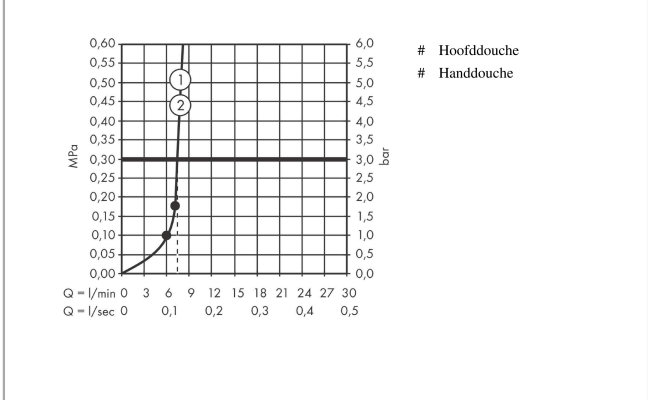

## Designprijzen

**Pulsify S**  
**Showerpip 2jet EcoSmart met ShowetTablet Select 400**  
 Finish: Mat zwart Artikelnummer: 24241670

**Productfoto**

**Maattekening**

**Doorstroombiagram**

**Pulsify S**  
**Showerpip 2jet EcoSmart met ShowetTablet Select 400**  
 Finish: **Mat zwart** Artikelnummer: **24241670**