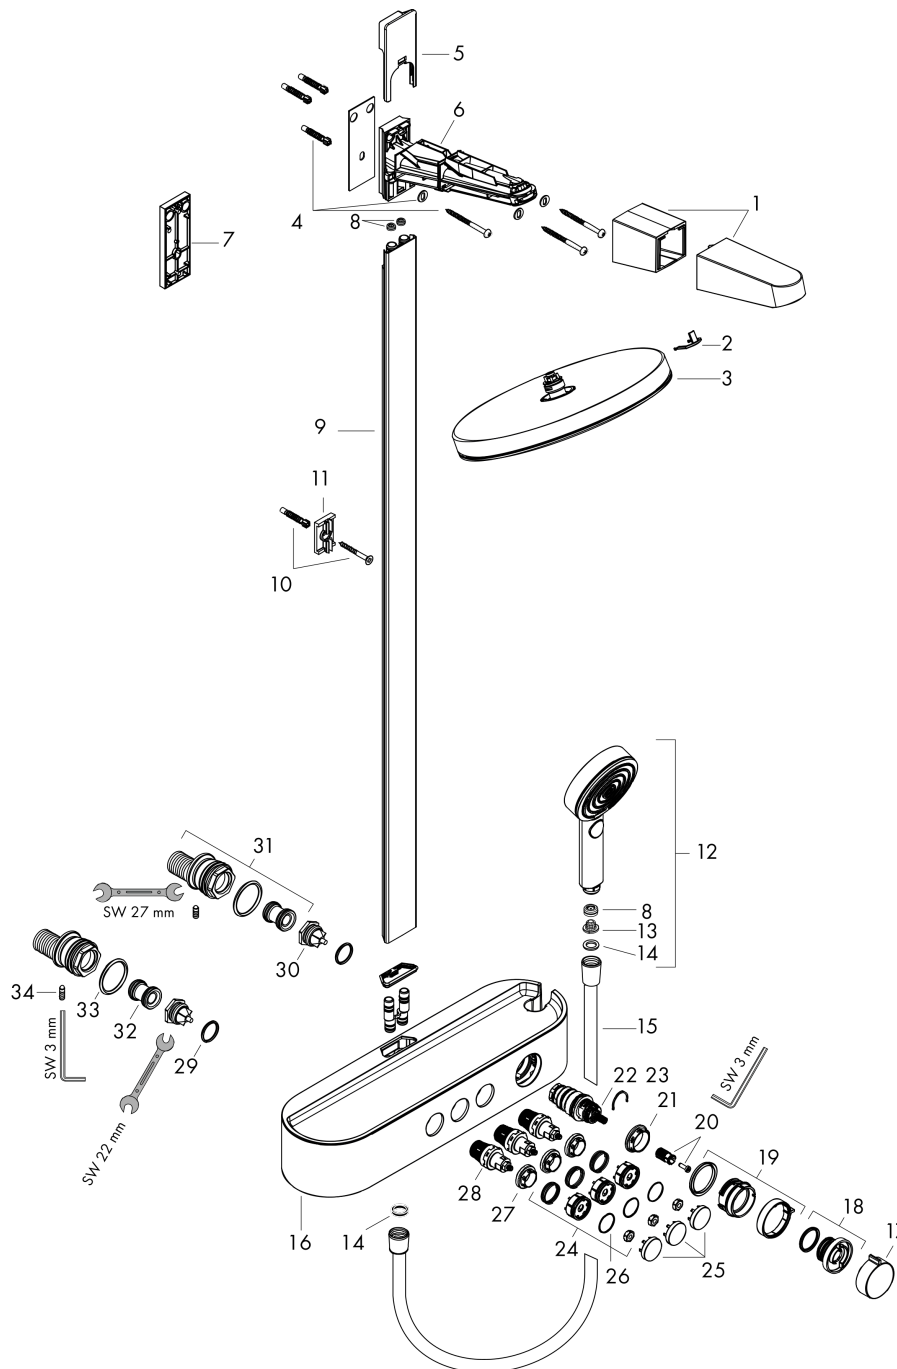

**Inbouwvoorbeeld**

**Pulsify S**  
**Showerpip 2jet EcoSmart met ShowetTablet Select 400**  
 Finish: **Mat zwart** Artikelnummer: **24241670**

**Explosietekening**

Bouwjaar: >01/23

**Pulsify S**  
**Showerpipet EcoSmart met ShowetTablet Select 400**  
 Finish: **Mat zwart** Artikelnummer: **24241670**

## Reserveonderdelenlijst

Bouwjaar: >01/23

Regel	Beschrijving	Artikelnummer	Prijs incl. BTW	VE
1	afdekkap	94519670	44,89 €	1
2	klemhaak	94521000	2,90 €	1
3	Hoofdouche	94520670	476,86 €	1
4	bevestigingsmateriaal	98716000	14,04 €	1
5	afdekkap	94518670	16,70 €	1
6	douche-arm compl.	87566000	70,30 €	1
7	opvulschijf 7 mm	94517000	55,90 €	1
8	doorstroombegrenzer (9 l/min)	95659000	8,11 €	1
9	stijgbuis met afdekking (935 mm)	94515670	476,86 €	1
10	bevestigingsmateriaal	40916000	4,96 €	1
11	wandhouder	94516000	8,11 €	1
12	Handdouche	24111670	-	1
13	zeef	92672000	4,96 €	1
14	dichting	98058000	2,90 €	1
15	doucheslang Isiflex'B 1,60 m	28276670	-	1
16	Thermostaat	87856670	1.102,07 €	1
17	greep	94403000	35,82 €	1
18	aanslagring	94404000	35,82 €	1
19	greep	94405000	22,39 €	1
20	greepadapter m. schroef	92136000	17,91 €	1
21	moer	98913000	17,91 €	1
22	temperatuur regeleenheid	98282000	99,58 €	1
23	regeleenheid voor verwisselde aansluitingen	92373000	247,57 €	1
24	veer met huls	92340000	11,13 €	1
25	symboolset	98367000	44,65 €	1
26	O-ring 20x1	98140000	2,90 €	1
27	moer	98368000	11,13 €	1
28	bovendeel	95758000	99,58 €	1
29	O-ring 17x2	98199000	2,90 €	1
30	terugslagklep (drukbestendig tot 2 MPa)	95773000	27,95 €	1
31	S-koppelingenset	95772000	85,55 €	1
32	slagdemper	96429000	4,96 €	1
33	O-ring 29x3	98371000	4,96 €	1
34	inbusschroef M6x16 inclusief O-ring 29x3	98372000	8,11 €	1
a	adapter voor S-koppelingen	02026000	-	1