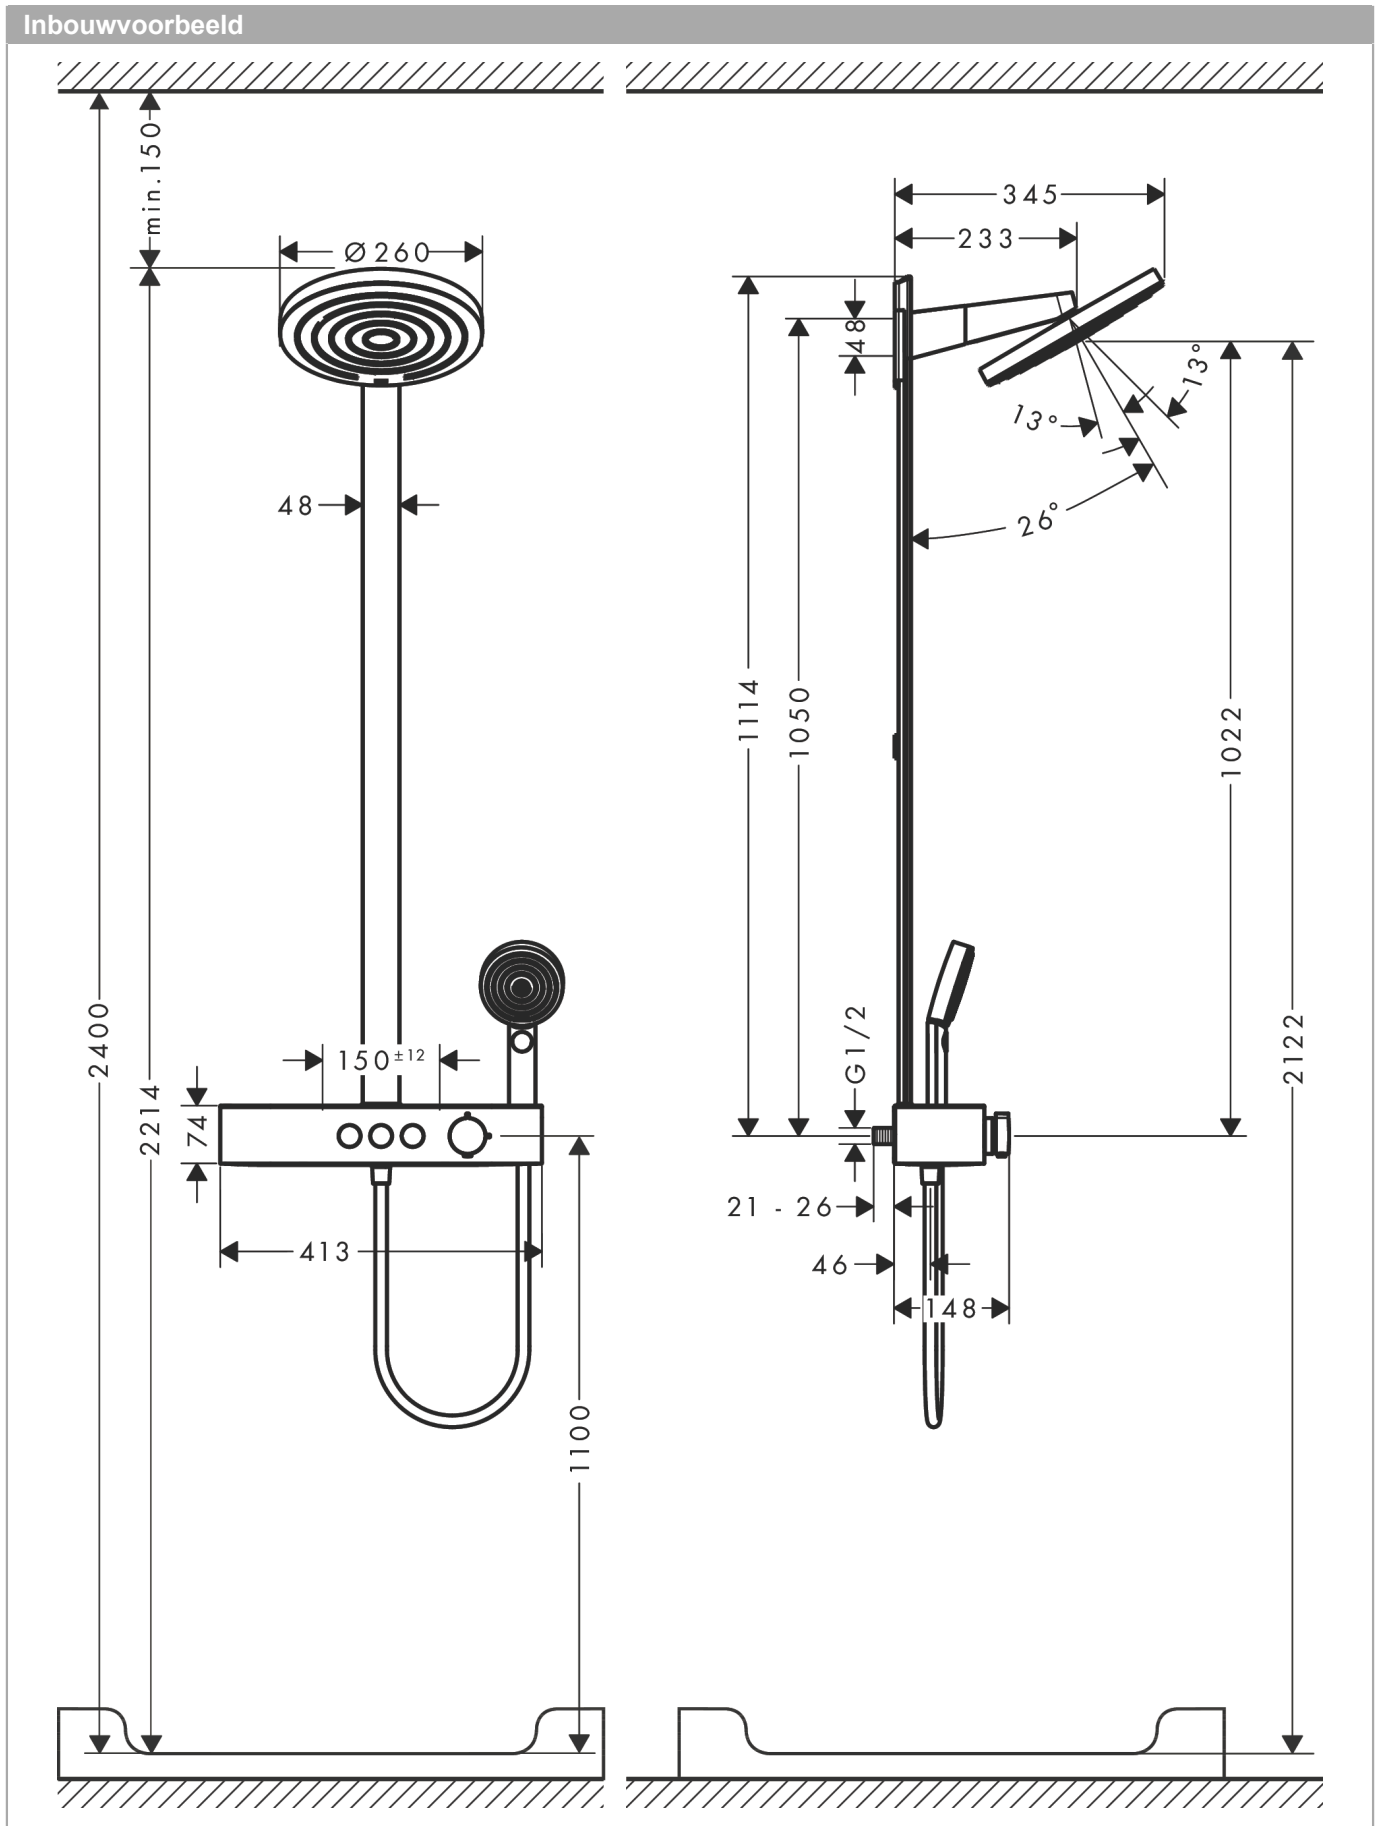

## Beschrijving

- bestaat uit: hoofddouche, handdouche, douchethermostaat, douchestang, doucheslang
- hoofddouche Pulsify 260 2jet
- afmeting hoofddouche: 260 mm
- straalsoort hoofddouche: PowderRain, Intense PowderRain
- oppervlak straalplaat: grafiet
- Snelle afvoer laat de hoofddouche leeglopen wanneer deze 10° of meer gekanteld is.
- afneembare douchekop
- planchet gemaakt van kunststof
- planchet grafiet
- straalsoort handdouche: PowderRain, IntenseRain, massagestraal
- doorstroomhoeveelheid van handdouche bij 3 bar: 7,5 l/min
- maximale doorstroomhoeveelheid voor Showerpipe bij 3 bar: 7,5 l/min
- minimale bedrijfsdruk: 1,7 bar
- maximale bedrijfsdruk: 10 bar
- kogelgewricht: hoofddouche 13-39° kantelbaar
- lengte douchearm hoofddouche: 233 mm
- CoolContact thermostaat: Zorgt dat de buitenkant niet warm wordt, waardoor douchen nog veiliger wordt
- thermostaat ShowerTablet Select 400
- veiligheidsblokkering bij 40°C
- gelijktijdig gebruik van 3 functies
- hartafstand: 150 ± 12 mm
- hoogte van buis kan worden verkort
- intrinsiek veilig tegen terugstroming
- stangbreedte: 48 mm
- thermostaat wordt geleverd met knoppen handdouche, PowderRain, Intense PowderRain
- waterhoeveelheidsregeling met stop-functie
- 2 functies
- EU taxonomie: max. 8l/min
- Kiwa K11292\_Thermostatic Mixers EN1111

## Designprijzen

**Pulsify S**  
**Showerpip 2jet EcoSmart met ShowetTablet Select 400**  
 Finish: Mat zwart Artikelnummer: 24241670

**Productfoto**

**Maattekening**

**Doorstroombiagram**

**Pulsify S**  
**Showerpip 2jet EcoSmart met ShowetTablet Select 400**  
 Finish: **Mat zwart** Artikelnummer: **24241670**

**Inbouwvoorbeeld**

**Pulsify S**  
**Showerpip 2jet EcoSmart met ShowetTablet Select 400**  
 Finish: **Mat zwart** Artikelnummer: **24241670**

**Explosietekening**

Bouwjaar: >01/23

**Pulsify S**  
**Showerpipet EcoSmart met ShowetTablet Select 400**  
 Finish: **Mat zwart** Artikelnummer: **24241670**