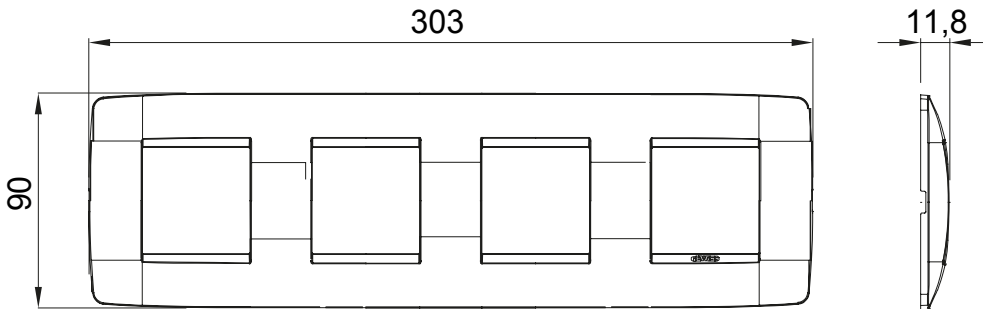

Serie van ChoruSmart huishoudelijke platen, gemaakt in een brede verscheidenheid aan vormen, kleuren, materialen en afwerkingen. Ze omvat vijf verschillende vormen (ONE, GEO, EGO, LUX, ICE en ICE Touch) voor rechthoekige dozen met een capaciteit tot 12 modules en drie verschillende vormen (ONE International, GEO International en LUX International) geschikt voor ronde/vierkante dozen, zowel enkelvoudig als gecombineerd in horizontale en verticale configuraties, met een capaciteit van 2 tot 2+2+2+2 modules. Alle platen van de ChoruSmart huishoudelijke serie gebruiken dezelfde steunen, zonder de behoefte aan aanvullende adapters. De serie omvat ook blanco platen, waterdichte IP55-platen en contourplaten.

Familie	ONE International	Omschrijving	2+2+2+2 modules
Type	Verticaal	Kleur	Natuurlijk satijnbeige
Materiaal	Technopolymeer	Afwerking	Dekkende afwerking
Voor ondersteuning codes	GW16821, GW16822, GW16823, GW16821N, GW16822N	Voor doos	Rond/vierkant
Gloeidraadtest	650 °C	Thermodruk met kogel	70 °C
Standaard	EN 60669-1	Electrocod	0110

### DIMENSIONAL