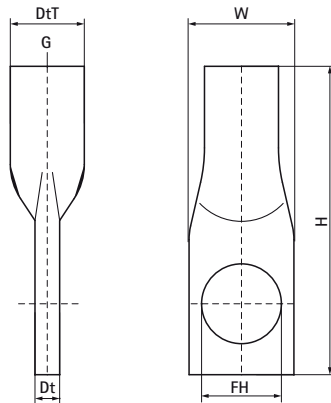

Walraven Bladophangoog (Binnendraad Schroefdraad)

(K4505)

Voor hoekige draadstangbinders en hangers

Voordelen & kenmerken

- Gesloten ontwerp voor maximale belasting
- materiaal: staal
- elektrolytisch verzinkt

Productnummer	Aansluitdraad	Totale hoogte	Totale breedte	Totale diepte	Diepte	Bevestigingsgat	Max. toegestane belasting Faz
Referentie letter	G	H	W	DtT	Dt	FH	Fa,z
Eenheid beschrijving		mm	mm	mm	mm	mm	N
6803008	M8	45	14	10	3	8,5	2.580
6803010	M10	50	17	12	4	10,5	3.540
6803012	M12	54	21	15	5,5	10,5	7.750