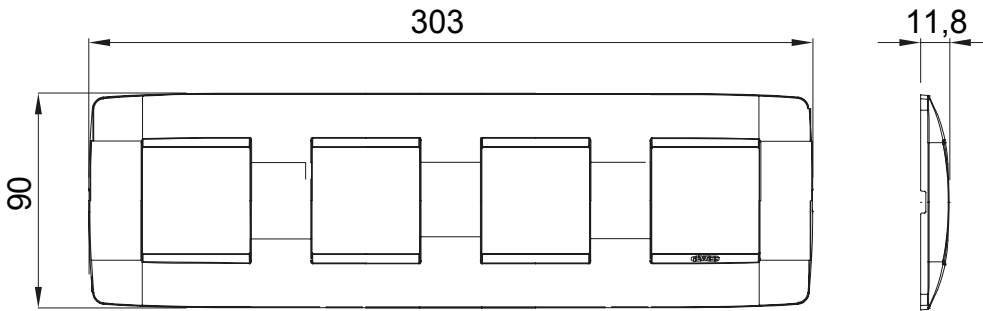

Serie van ChoruSmart huishoudelijke platen, gemaakt in een brede verscheidenheid aan vormen, kleuren, materialen en afwerkingen. Ze omvat vijf verschillende vormen (ONE, GEO, EGO, LUX, ICE en ICE Touch) voor rechthoekige dozen met een capaciteit tot 12 modules en drie verschillende vormen (ONE International, GEO International en LUX International) geschikt voor ronde/vierkante dozen, zowel enkelvoudig als gecombineerd in horizontale en verticale configuraties, met een capaciteit van 2 tot 2+2+2+2 modules. Alle platen van de ChoruSmart huishoudelijke serie gebruiken dezelfde steunen, zonder de behoefte aan aanvullende adapters. De serie omvat ook blanco platen, waterdichte IP55-platen en contourplaten.

Familie	ONE International	Omschrijving	2+2+2+2 modules
Type	Verticaal	Kleur	Goud
Materiaal	Technopolymeer	Afwerking	Dekkende afwerking
Voor ondersteuning codes	GW16821, GW16822, GW16823, GW16821N, GW16822N	Voor doos	Rond/vierkant
Gloedraadtest	650 °C	Thermodruk met kogel	70 °C
Standaard	EN 60669-1	Electrocod	0110

DIMENSIONAL

TECHNICAL SYMBOLOGY

STANDARDS/APPROVALS