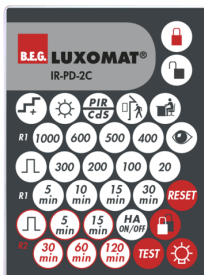

IR-PD-2C

Art.nr.: 92475

Afmetingen: 80 x 60 x 8 mm
Kleur: -
Accu: Lithium 3.0 V >0 mAh

IR-PD-Mini

Art.nr.: 92159

Afmetingen: 57 x 35 x 7 mm
Kleur: -
Accu: Lithium 3.0 V >0 mAh