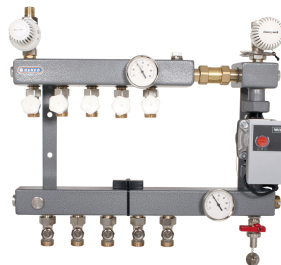

UFH-0405SSTN03-PN6: 3-groepes collect. acier avec pompe, chauffage urbain nuon PN6

Informations commerciales

- Stalen verdeler voor woningbouw waarbij de energieleverancier Nuon of Eneco is
- Deze verdeler is geschikt voor zowel hoofd- als bijverwarming bij diverse HR-ketels (volgens regelgeving GIW/ISSO 2007)
- Aanvoer en retour van de groepen liggen boven elkaar voor een goede en vlotte aansluiting
- Uitgangen worden euroconus 3/4" aangesloten

Type de raccordement côté primaire	À 2 conduit	Diamètre extérieur du tube primaire	32 millimètre
Adapté au refroidissement	✓	Température moyenne (fonctionnement continu)	10 60 degrés Celsius
Matériau	Acier	Pression de travail max.	6 bar
Positionner la connexion principale	Au-dessus	Nombre max. de groupes d'extension	0
Raccord primaire	Filetage femelle gaz cylindrique (BSPP)	Tension d'alimentation	230 volt
Diamètre nominal primaire	1/2 pouce (15)	Nombre de groupes secondaires	3
Avec vannes sur raccordement primaire	✓	Diamètre extérieur du tube secondaire	12 20 millimètre
Avec vanne mélangeuse	✓	Capacité de débit	0 4,5 litre par heure
Évolutif	✗	Différence min. de pression départ / retour secondaire	0 Kilo Pascal
Collecteur multi-zone	✗	Largeur	430 millimètre
Limitation de température	✓	Hauteur	440 millimètre
Avec soupape de non-retour	✓	Profondeur	190 millimètre
Avec pompe de circulation d'eau	✓		
Type de pompe (pompe système)	CA		
Pression nominale d'article	PN 6		
Avec régulateur	✓		
Contrôle de l'équilibre hydraulique	Statique		
Mesure du débit volumique	Sans		
Avec thermomètre	✓		
Alimentation de mesure de température	Analogique		
Retour de mesure de température	Analogique		
Avec désaération	✓		
Avec manomètre	✗		
Raccord secondaire	Euroconus standardless		
Diamètre nominal secondaire	3/4 pouce (20)		
Groupes fermant à clé	✓		
Avec indicateur de débit	✗		
Avec actionneur thermique	✓		
Avec étrier de fixation murale	✓		
Avec transformation	✗		