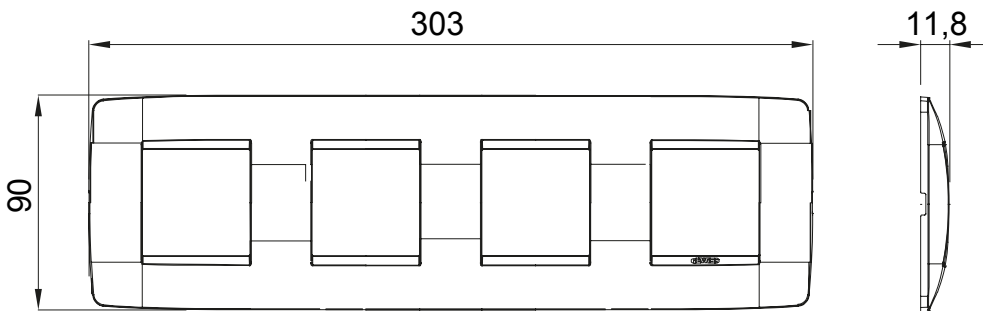

DIMENSIONAL

TECHNICAL SYMBOLOGY

STANDARDS/APPROVALS