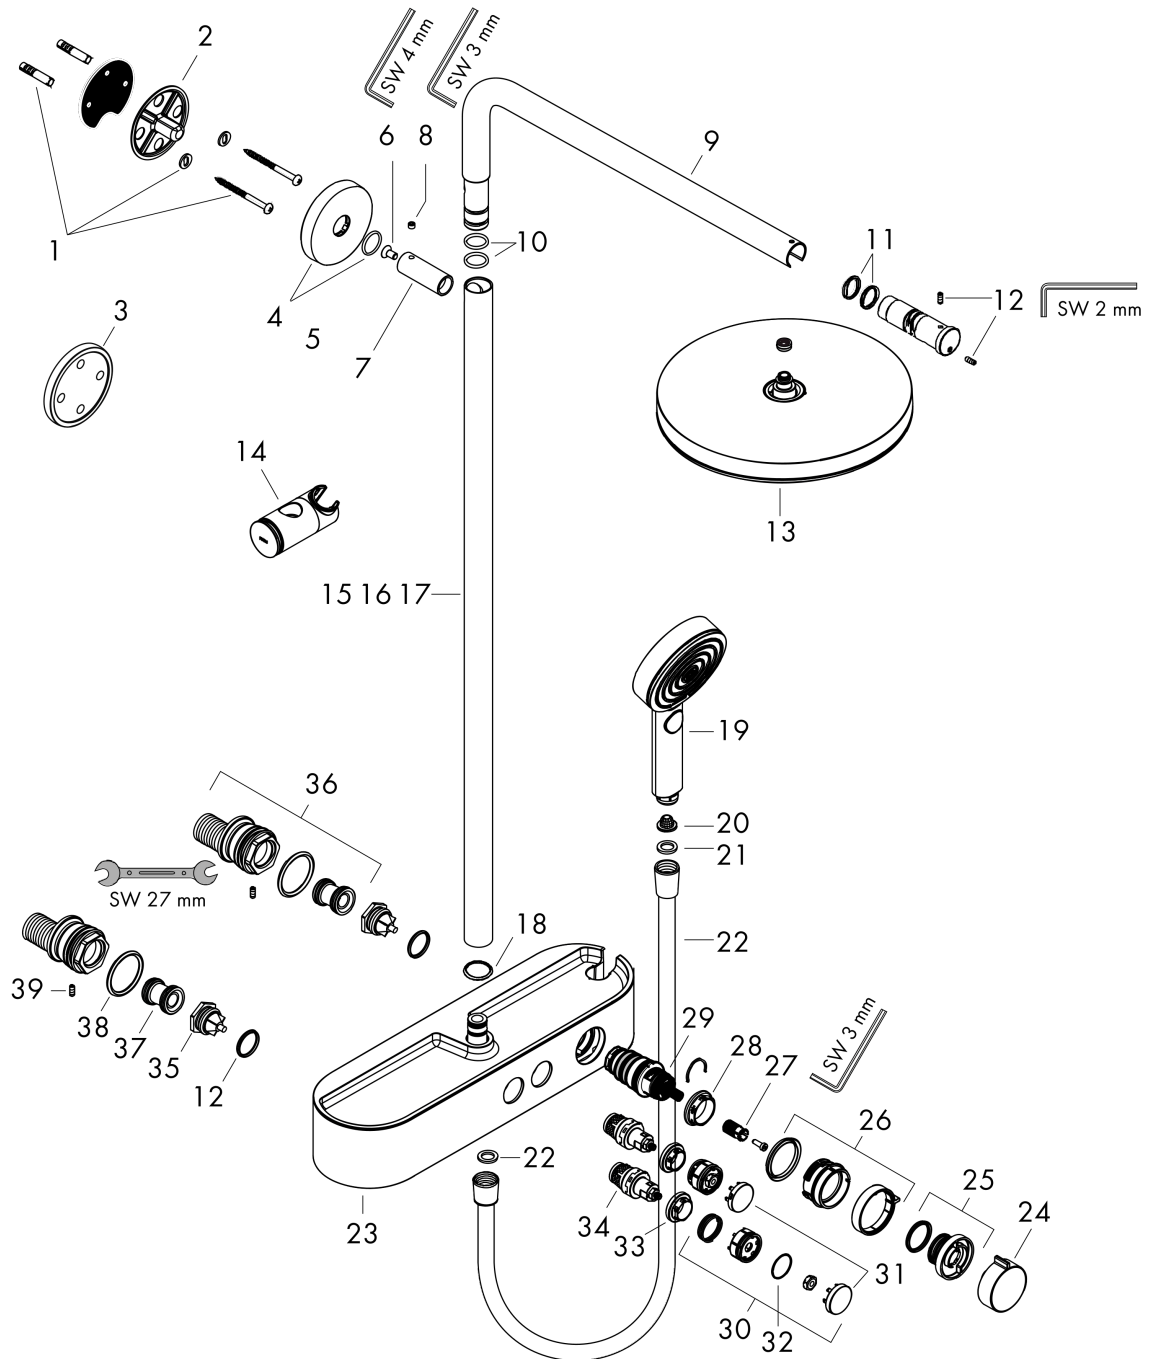

Pulsify S
Showerpip 260 1jet met ShowerTablet Select 400
Finish: **Brushed Bronze** Artikelnummer: **24220140**

Explosietekening

Bouwjaar: >01/23

Pulsify S
Showerpipen 260 1jet met ShowerTablet Select 400
Finish: **Brushed Bronze** Artikelnummer: **24220140**

Reserveonderdelenlijst

Bouwjaar: >01/23

Regel	Beschrijving	Artikelnummer	Prijs incl. BTW	VE
1	bevestigingsmateriaal	98716000	14,04 €	1
2	muurflans	95688000	27,95 €	1
4	opvulschijf 7 mm	95239000	14,04 €	1
5	rozet Ø 60 mm	95692140	26,26 €	1
6	O-ring 20x2	98165000	2,90 €	1
7	schroef	92137000	4,96 €	1
8	huls	92166140	51,79 €	1
9	inbusschroef M6x5	98447000	2,90 €	1
10	douche-arm compl.	94831140	180,65 €	1
11	O-ring 17x2,5	98387000	2,90 €	1
12	O-ring 17x2	98199000	2,90 €	1
13	inbusschroef M4x10	97667000	2,90 €	1
14	Hoofdouche	94876000	317,87 €	1
15	schuifstuk cpl.	93517140	82,28 €	1
16	stijgbuis 973 mm / Ø 22 mm	92468140	-	1
17	stijgbuis 1030 mm	95915140	180,65 €	1
18	stijgbuis 1400 mm	95983140	234,26 €	1
19	dichtmanchet	94795000	2,90 €	1
20	Handdouche	24110140	-	1
21	zeef	92672000	4,96 €	1
22	dichting	98058000	2,90 €	1
23	doucheslang Isiflex'B 1,60 m	28276140	-	1
24	Thermostaat	87855140	1.102,07 €	1
25	greep	94403140	51,79 €	1
26	aanslagring	94404000	35,82 €	1
27	greep	94405140	32,79 €	1
28	greepadapter m. schroef	92136000	17,91 €	1
29	moer	98913000	17,91 €	1
30	temperatuur regeleenheid	98282000	99,58 €	1
31	veer met huls	92340000	11,13 €	1
32	symboolset	98367140	64,61 €	1
33	O-ring 20x1	98140000	2,90 €	1
34	moer	98368000	11,13 €	1
35	bovendeel	95758000	99,58 €	1
36	terugslagklep (drukbestendig tot 2 MPa)	95773000	27,95 €	1
37	S-koppelingenset	95772000	85,55 €	1
38	slagdemper	96429000	4,96 €	1
39	O-ring 29x3	98371000	4,96 €	1
40	inbusschroef M6x16 inclusief O-ring 29x3	98372000	8,11 €	1