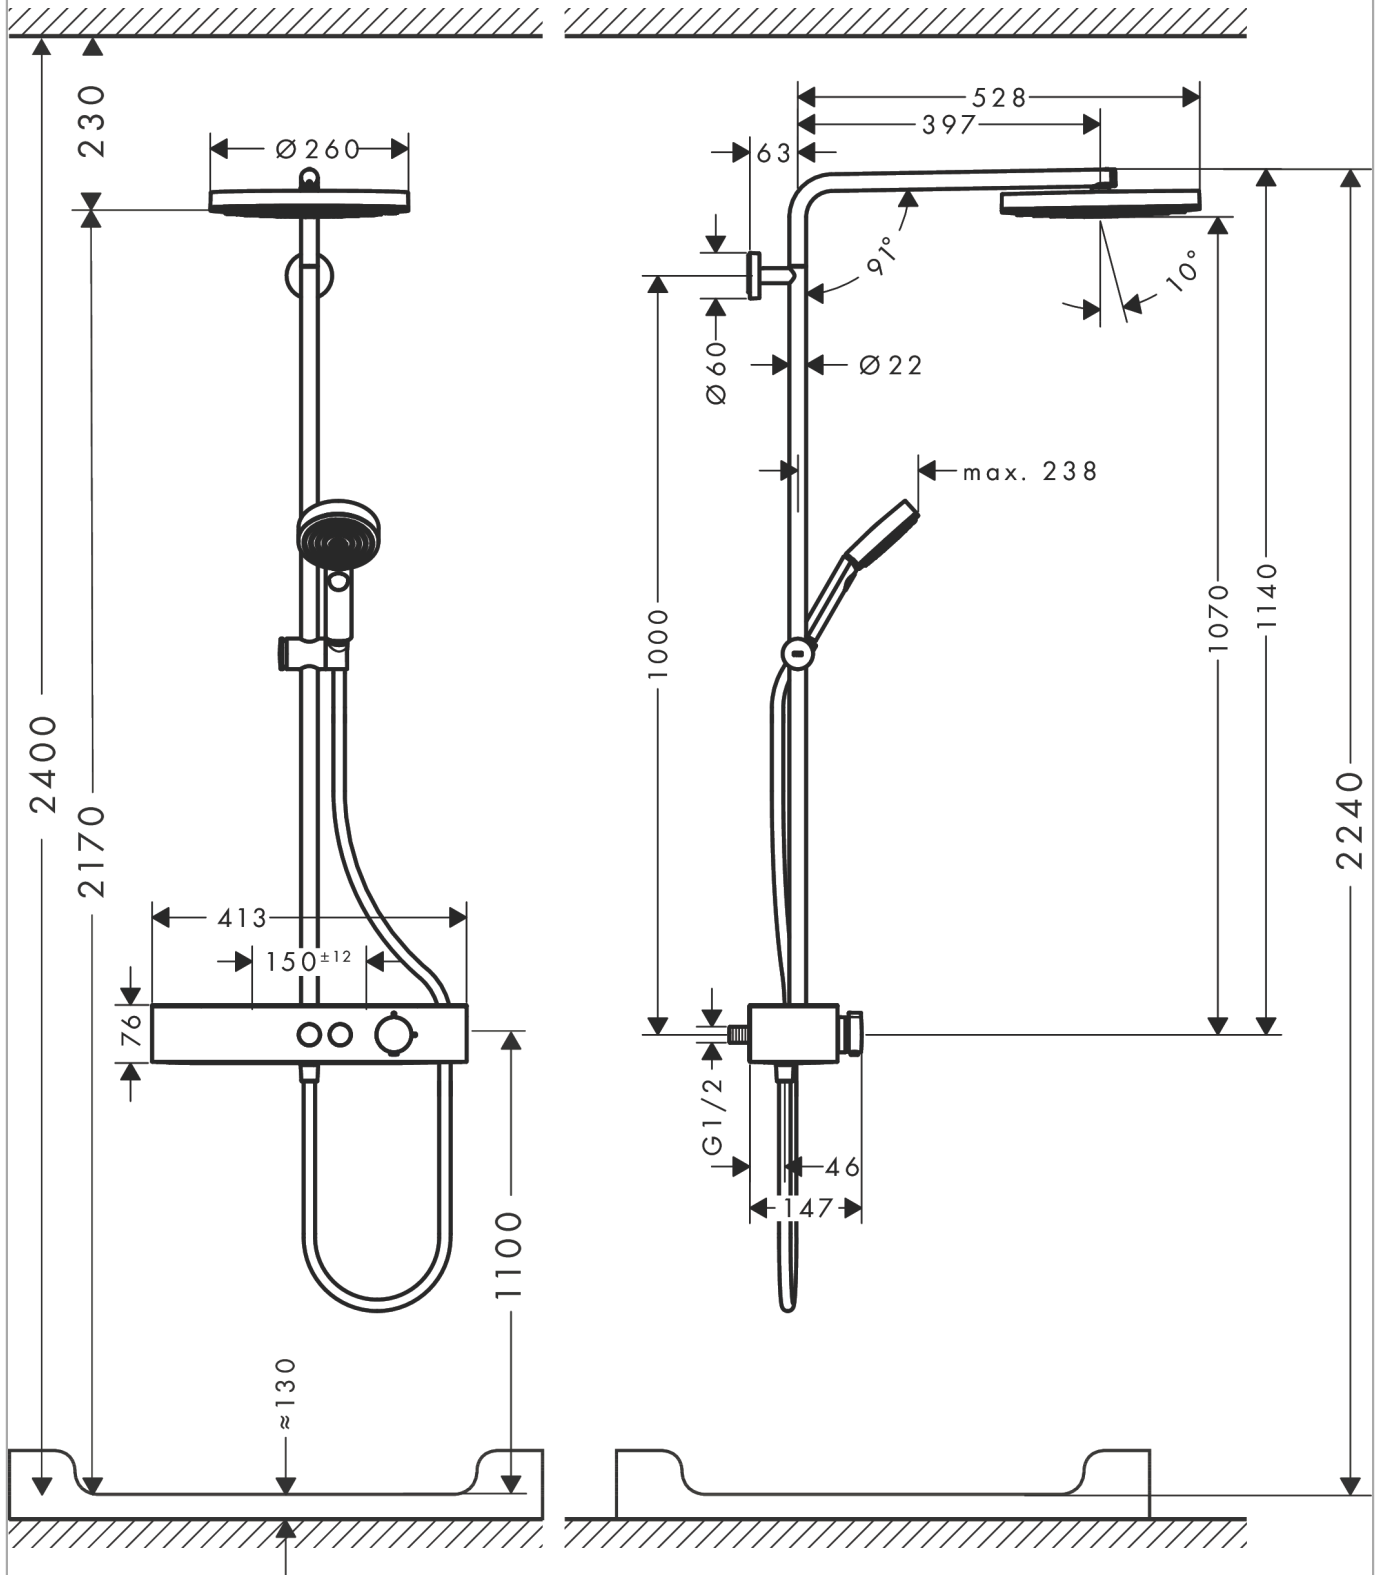

Pulsify S
Showerpipe 260 1jet met ShowerTablet Select 400
 Finish: **Brushed Bronze** Artikelnummer: **24220140**

Beschrijving

- bestaat uit: hoofddouche, handdouche, douchethermostaat, douchestang, schuifstuk, doucheslang
- hoofddouche Pulsify 260 1jet
- afmeting hoofddouche: 260 mm
- straalsoort hoofddouche: PowderRain
- oppervlak straalplaat: grafiet
- Snelle afvoer laat de hoofddouche leeglopen wanneer deze 10° of meer gekanteld is.
- afneembare douchekop
- planchet gemaakt van kunststof
- planchet grafiet
- straalsoort handdouche: PowderRain, IntenseRain, massagestraal
- maximale doorstroomhoeveelheid voor Showerpipe bij 3 bar: 10,9 l/min
- minimale bedrijfsdruk: 1,2 bar
- maximale bedrijfsdruk: 10 bar
- kogelgewricht: hoek hoofddouche verstelbaar
- in hoogte verstelbaar schuifstuk met vergrendelend push-schuifstuk
- schuifknop draaibaar op de buis voor links- of rechtsom draaien
- lengte douchearm hoofddouche: 398 mm
- draaibare douchearm
- CoolContact thermostaat: Zorgt dat de buitenkant niet warm wordt, waardoor douchen nog veiliger wordt
- thermostaat ShowerTablet Select 400
- veiligheidsblokkering bij 40°C
- SafetyFunctie: maximale warmwatertemperatuur vooraf instelbaar
- handige omstelling via Select-knop
- gelijktijdig gebruik van 2 functies
- hartafstand: 150 ± 12 mm
- hoogte van buis kan worden verkort
- intrinsiek veilig tegen terugstroming
- diameter glijstang: 22 mm
- thermostaat wordt geleverd met knoppen handdouche en hoofddouche
- waterhoeveelheidsregeling met stop-functie
- 2 functies
- Kiwa K11292_Thermostatic Mixers EN1111

Productfoto

Maattekening

Doorstroombiagram

Pulsify S
Showerpipe 260 1jet met ShowerTablet Select 400
 Finish: **Brushed Bronze** Artikelnummer: **24220140**

Inbouwvoorbeeld

Pulsify S
Showerpip 260 1jet met ShowerTablet Select 400
 Finish: **Brushed Bronze** Artikelnummer: **24220140**