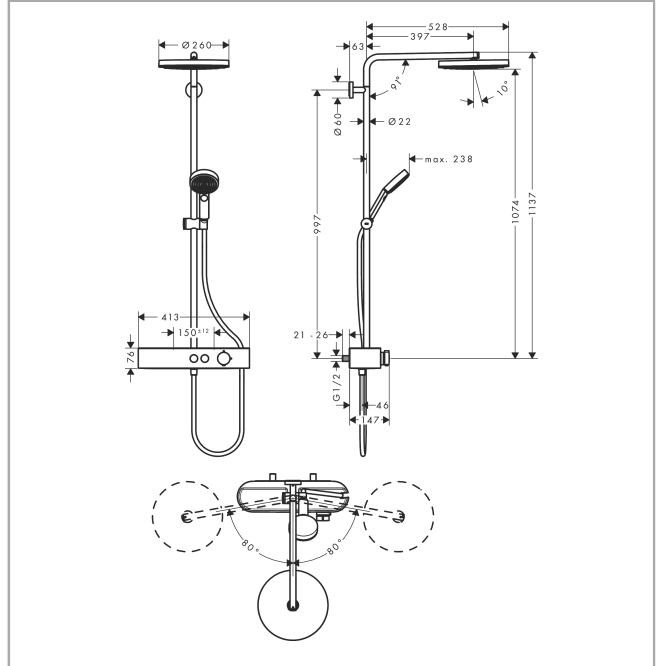

Maattekening