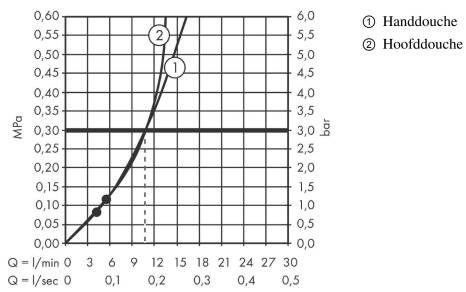

Doorstroombiagram