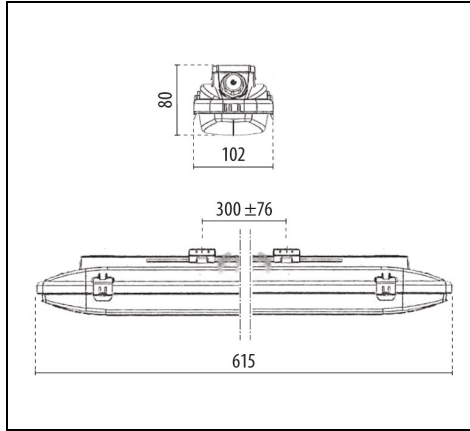

## Omschrijving

Waterdichte armatuur bestaande uit:

- Basis in grijs polyester versterkt met glasvezels
- Afscherming van inwendig gesatineerd polycarbonaat, gloeidraad 850° C
- Pakking in slijtvast siliconen
- Specificaties LED multichip 4000 K
- Klem van rvs met veiligheidsveer, kan niet los raken
- Beugel voor snel-montage aan het plafond (rvs)
- Multipower versie voorzien van dip-switch schakelaars om tussen vier verschillende vooringestelde vermogensniveaus te schakelen
- Versie EM met noodverlichting - autonomie 1 uur
- De versies EM/1P zijn ontworpen als nood- en continu verlichting (1h)
- Het armatuur is voorzien van een ingebouwde hyperfrequente (HF) bewegingssensor die werkt op een frequentie van 5,8 Ghz +/- 75 Mhz
- Dimmen (DALI)

## Algemene informatie

Lamphouder:	LED	Lichtbron:	LED
Nominale lichtstroom [lm]:	1700/2100/2800/2460	Reële lichtstroom [lm]:	1528/1857/2208/2506
Armatuur wattage [W]:	11.5/15/17/20 W	Specifieke lichtstroom [lm/W]:	133
CRI:	80	Kleurtemperatuur [K]:	4000
Kleur / Afwerking:	GR-RAL7035 / Grijs RAL7035 / Mat	IP waarde:	IP66
Impact resistance / impact energy:	IK08 5J xx5	Beschermingsklasse:	I
Optiek:	S/EW - Symmetrische extra verspreidende	Nettogewicht [kg]:	0.996
Totale lengte [mm]:	615	Totale breedte [mm]:	102
Totale hoogte [mm]:	80		

## Mechanische eigenschappen

Vorm:	Rechthoekig	Materiaal behuizing:	Kunststof
Materiaal afscherming:	Kunststof	Gloeidraadtest [°C]:	850 °C