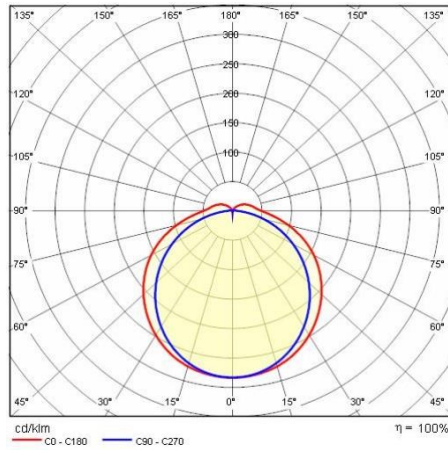

Fotometrische gegevens

Om een constante actualisering van haar producten te bevorderen, behoudt PERFORMANCE IN LIGHTING zich het recht voor om zonder voorafgaande kennisgeving, wijzigingen aan te brengen. Daarom is het altijd aan te raden om de laatste versie te lezen die op de website www.performanceinlighting.com is gepubliceerd. Geleverde lumenoutput en stroomverbruik, inclusief verliezen, zijn onderhevig aan een tolerantie van +/-7%. Tenzij anders vermeld, gelden de waarden bij een omgevingstemperatuur van 25°C. De garantievoorwaarden zijn beschikbaar op <https://www.performanceinlighting.com/qr/company/led-warranty>