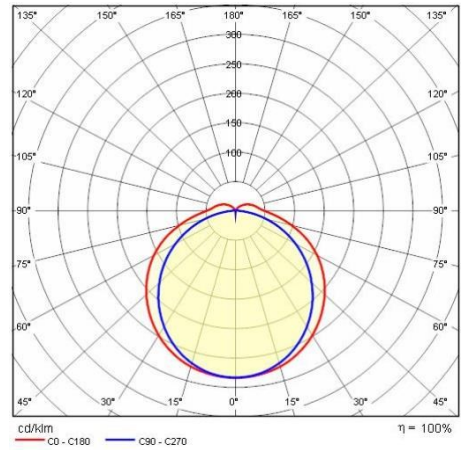

Fotometrische gegevens

Om een constante actualisering van haar producten te bevorderen, behoudt PERFORMANCE IN LIGHTING zich het recht voor om zonder voorafgaande kennisgeving, wijzigingen aan te brengen. Daarom is het altijd aan te raden om de laatste versie te lezen die op de website www.performanceinlighting.com is gepubliceerd. Geleverde lumenoutput en stroomverbruik, inclusief verliezen, zijn onderhevig aan een tolerantie van +/-7%. Tenzij anders vermeld, gelden de waarden bij een omgevingstemperatuur van 25°C. De garantievoorwaarden zijn beschikbaar op <https://www.performanceinlighting.com/qr/company/led-warranty>