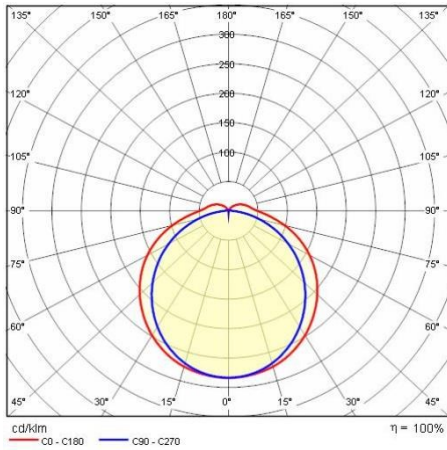

Fotometrische gegevens

Om een constante actualisering van haar producten te bevorderen, behoudt PERFORMANCE IN LIGHTING zich het recht voor om zonder voorafgaande kennisgeving, wijzigingen aan te brengen. Daarom is het altijd aan te raden om de laatste versie te lezen die op de website www.performanceinlighting.com is gepubliceerd. Geleverde lumenoutput en stroomverbruik, inclusief verliezen, zijn onderhevig aan een tolerantie van +/-7%. Tenzij anders vermeld, gelden de waarden bij een omgevingstemperatuur van 25°C. De garantievoorwaarden zijn beschikbaar op <https://www.performanceinlighting.com/qr/company/led-warranty>