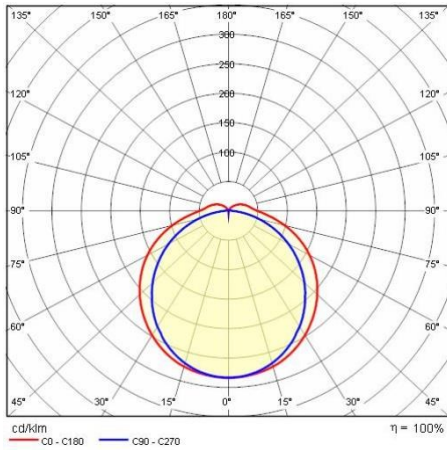

Fotometrische gegevens

Om een constante actualisering van haar producten te bevorderen, behoudt PERFORMANCE IN LIGHTING zich het recht voor om zonder voorafgaande kennisgeving, wijzigingen aan te brengen. Daarom is het altijd aan te raden om de laatste versie te lezen die op de website www.performanceinlighting.com is gepubliceerd. Geleverde lumenoutput en stroomverbruik, inclusief verliezen, zijn onderhevig aan een tolerantie van +/-7%. Tenzij anders vermeld, gelden de waarden bij een omgevingstemperatuur van 25°C. De garantievoorwaarden zijn beschikbaar op <https://www.performanceinlighting.com/qr/company/led-warranty>