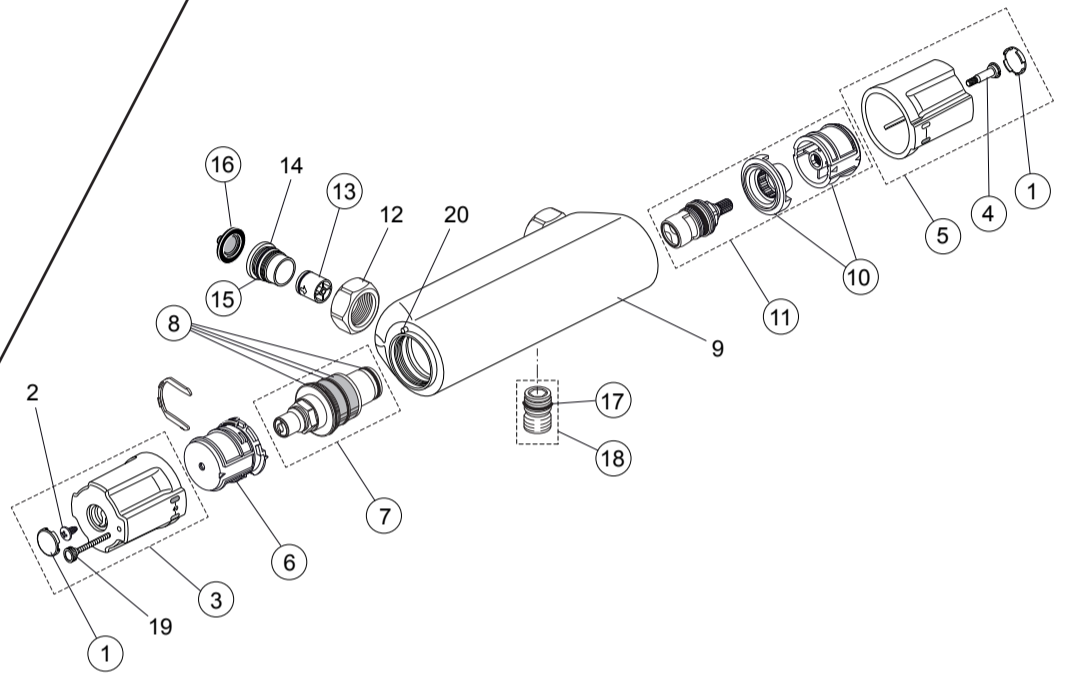

Pos.	Part No.
1	E 960 641 AA
3	A 963 213 AA
4	A 962 998 NU
5	A 963 214 AA
6	A 961 889 NU
7	F 961 044 NU

8	A 962 230 NU
10	A 963 432 NU
11	A 861 244 NU
13	A 962 594 NU
15	A 961 810 NU
16	A 962 595 NU
17	A 961 183 NU

	P	bar		MAX. 10		5		Q	(3 bar)
	T	°C		MAX. 80		65			l/min

A 5539 = 27 l/min
 A 5546 = 12.5 l/min

CERAPLUS SAFE
 A 5539 .. A 5546 ..

Ideal Standard

0424 / A 866 293R1
 Made in Germany

A 5539 ..

A 5546 ..

Ideal Standard International NV
 Corporate Village - Gent Building
 Da Vincilaan 2
 1935 Zaventem
 Belgium