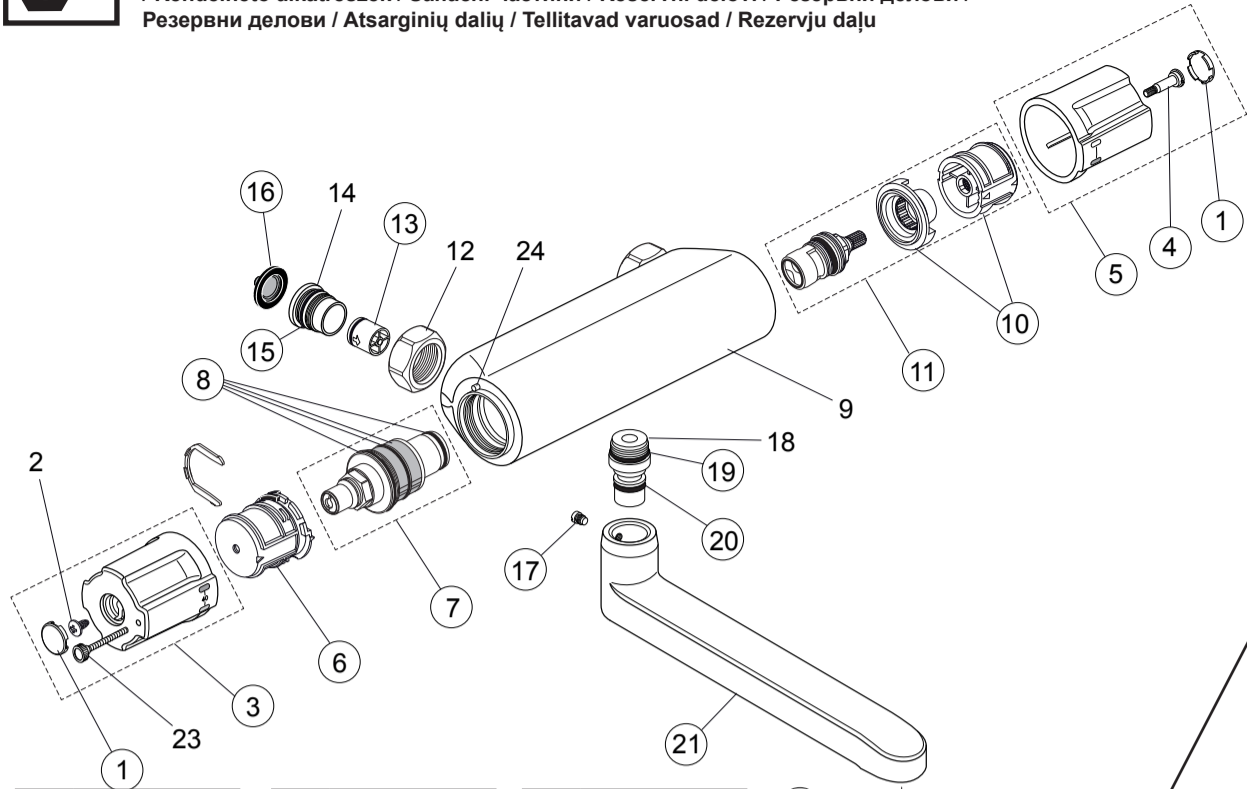

Pos.	Part No.
1	E 960 641 AA
3	A 963 213 AA
4	A 962 998 NU
5	A 963 214 AA
6	A 961 889 NU
7	F 961 044 NU

8	A 962 230 NU
10	A 963 432 NU
11	A 861 244 NU
13	A 962 594 NU
15	A 961 810 NU
16	A 962 595 NU
17	A 961 183 NU

	P	bar		MAX. 10		5		Q	(3 bar)
	T	°C		MAX. 80		65			l/min

A 5539 = 27 l/min
 A 5546 = 12.5 l/min

CERAPLUS SAFE
 A 5539 .. A 5546 ..

Ideal Standard

0424 / A 866 293R1
 Made in Germany

A 5539 ..

A 5546 ..

Ideal Standard International NV
 Corporate Village - Gent Building
 Da Vincilaan 2
 1935 Zaventem
 Belgium