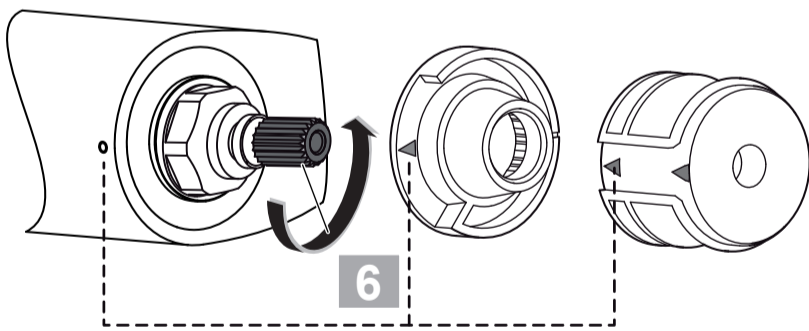

Pos.	Part No.
1	E 960 641 AA
3	A 963 213 AA
4	A 962 998 NU
5	A 963 214 AA
6	A 961 889 NU
7	F 961 044 NU

8	A 962 230 NU
10	A 963 432 NU
11	A 861 244 NU
13	A 962 594 NU
15	A 961 810 NU
16	A 962 595 NU
17	A 961 183 NU

	P	bar		MAX. 10		5		Q	(3 bar)
	T	°C		MAX. 80		65			l/min

A 5539 = 27 l/min
 A 5546 = 12.5 l/min

CERAPLUS SAFE
 A 5539 .. A 5546 ..

Ideal Standard

0424 / A 866 293R1
 Made in Germany

A 5539 ..

A 5546 ..

Ideal Standard International NV
 Corporate Village - Gent Building
 Da Vincilaan 2
 1935 Zaventem
 Belgium