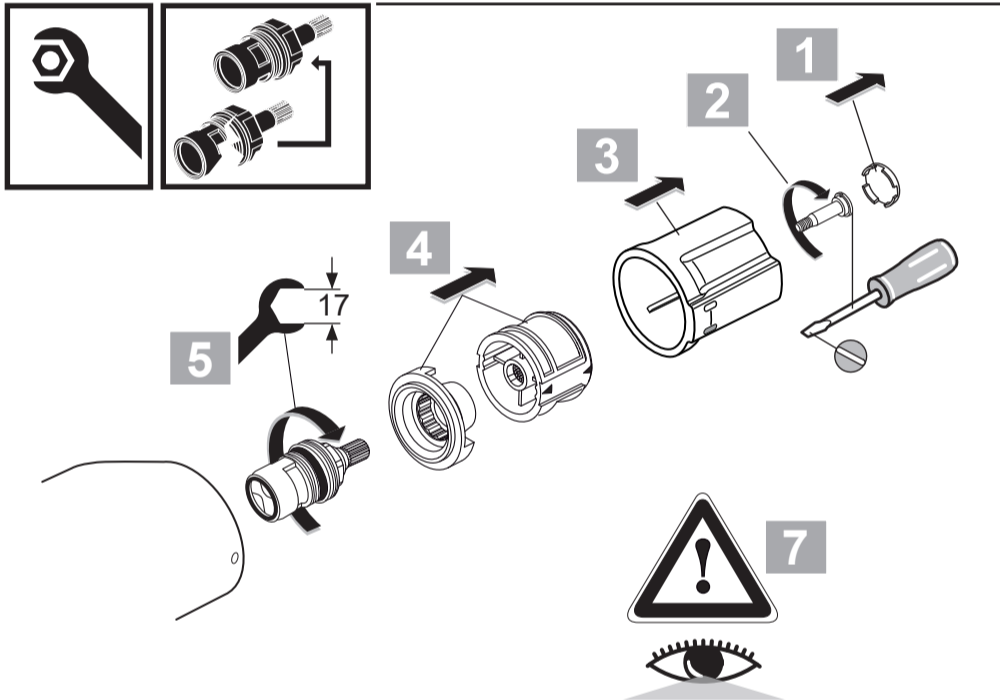

Pos.	Part No.
1	E 960 641 AA
3	A 963 213 AA
4	A 962 998 NU
5	A 963 214 AA
6	A 961 889 NU
7	F 961 044 NU

8	A 962 230 NU
10	A 963 432 NU
11	A 861 244 NU
13	A 962 594 NU
15	A 961 810 NU
16	A 962 595 NU
17	A 961 183 NU

	P	bar		MAX. 10		5		Q	(3 bar)
	T	°C		MAX. 80		65			l/min

A 5539 = 27 l/min
 A 5546 = 12.5 l/min

CERAPLUS SAFE
 A 5539 .. A 5546 ..

Ideal Standard

0424 / A 866 293R1
 Made in Germany

A 5539 ..

A 5546 ..

Ideal Standard International NV
 Corporate Village - Gent Building
 Da Vincilaan 2
 1935 Zaventem
 Belgium