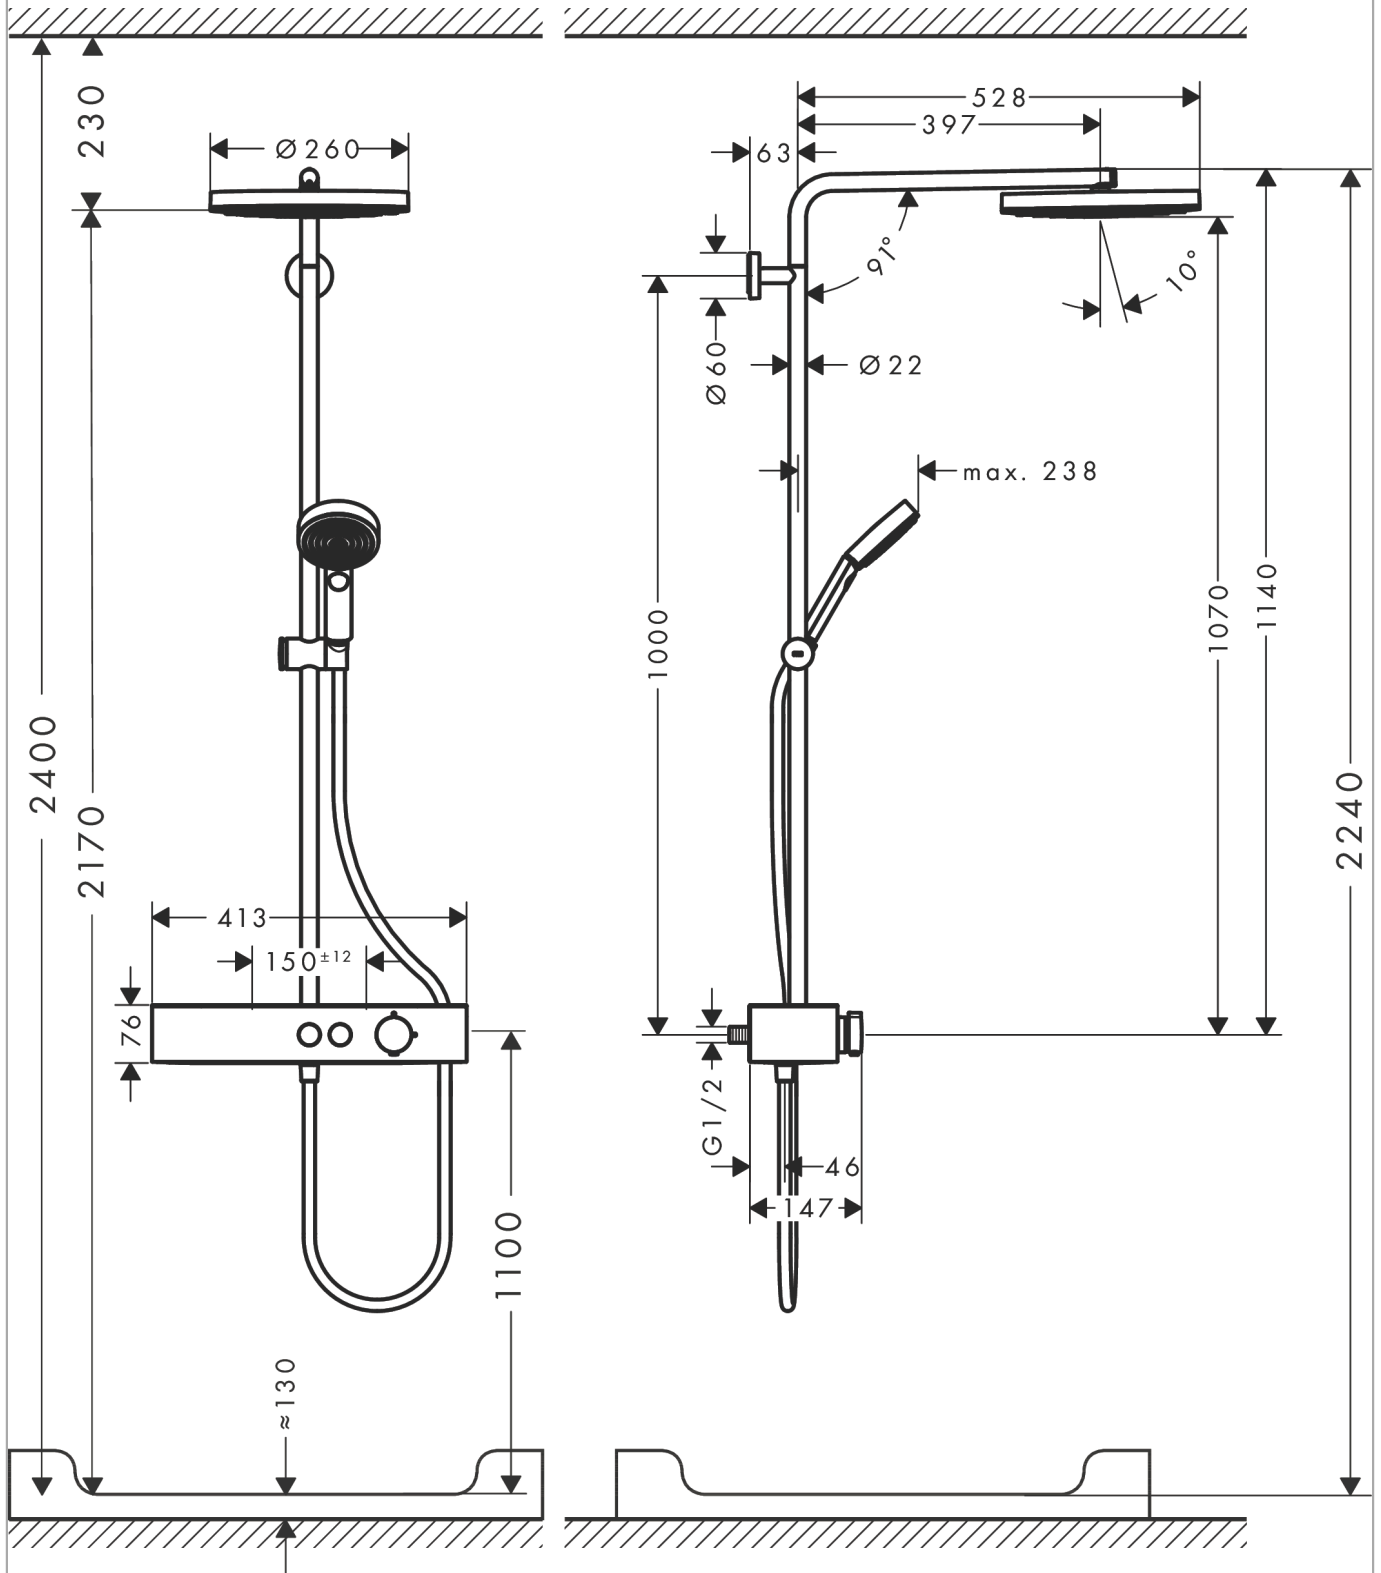

Pulsify S
Showerpipe 260 1jet met ShowerTablet Select 400
Finish: Mat zwart Artikelnummer: 24220670

Inbouwvoorbeeld