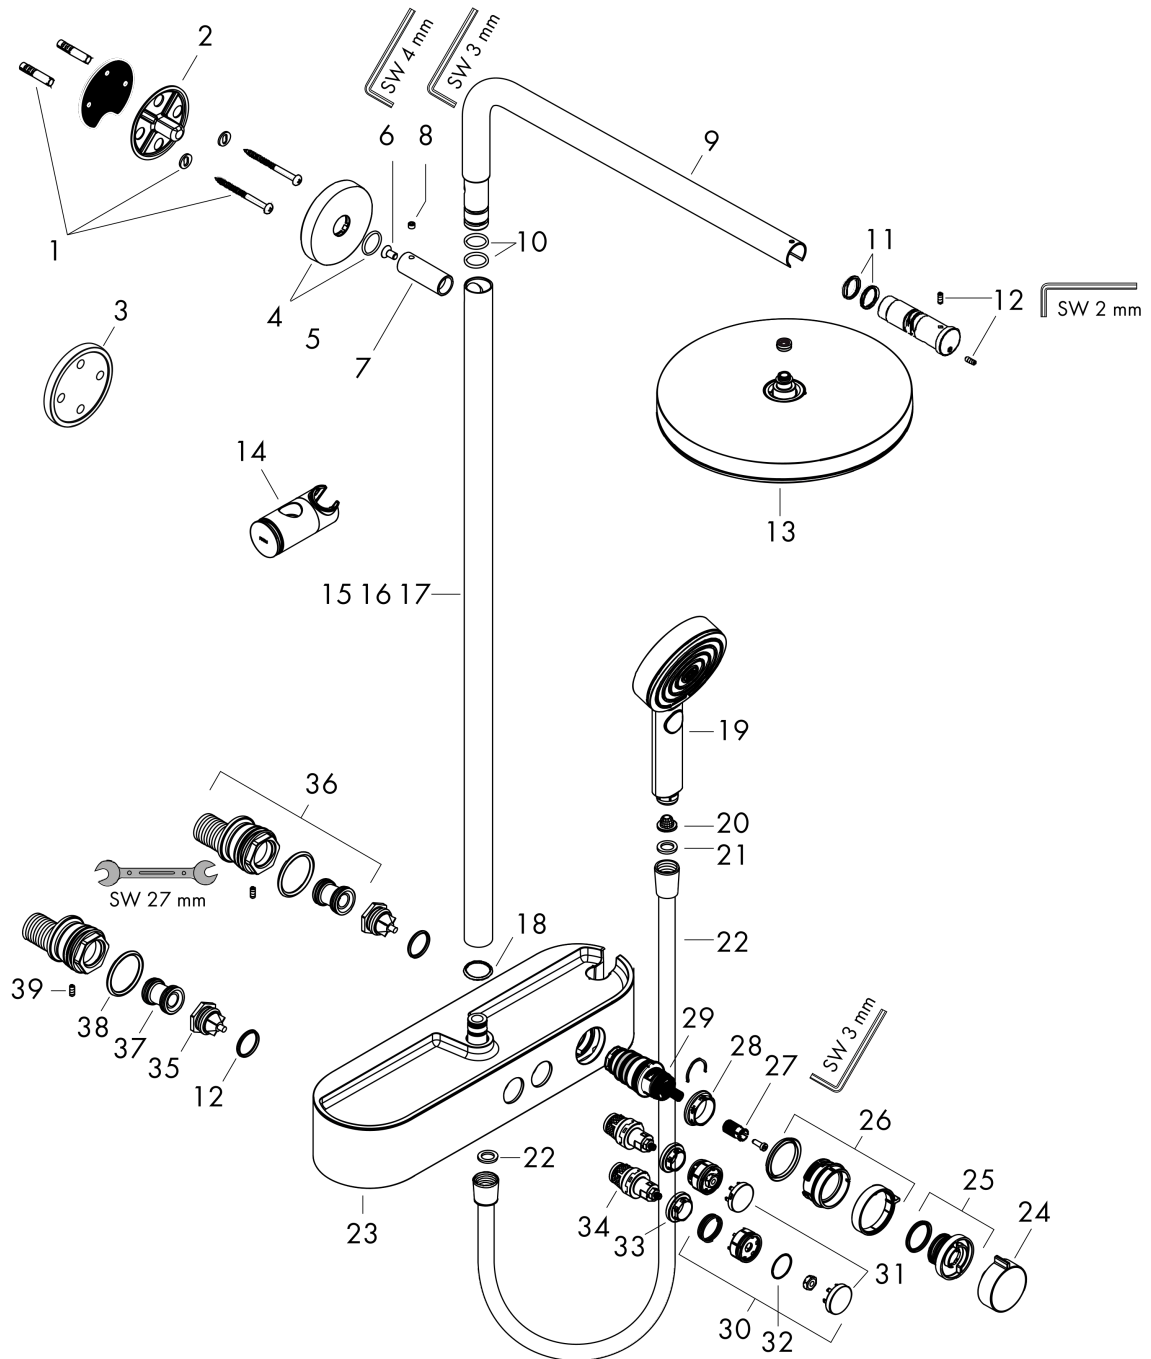

## Maattekening

## Doorstroombiagram

**Pulsify S**  
**Showerpipe 260 1jet met ShowerTablet Select 400**  
 Finish: Mat wit Artikelnummer: 24220700

Explosietekening

Bouwjaar: >01/23

**Pulsify S**  
**Showerpipe 260 1jet met ShowerTablet Select 400**  
 Finish: **Mat wit** Artikelnummer: **24220700**

## Reserveonderdelenlijst

Bouwjaar: >01/23

Regel	Beschrijving	Artikelnummer	Prijs incl. BTW	VE
1	bevestigingsmateriaal	98716000	14,04 €	1
2	muurflans	95688000	27,95 €	1
3	opvulschijf 7 mm	95239000	14,04 €	1
4	rozet Ø 60 mm	95692700	26,26 €	1
5	O-ring 20x2	98165000	2,90 €	1
6	schroef	92137000	4,96 €	1
7	huls	92166700	51,79 €	1
8	inbusschroef M6x5	98447000	2,90 €	1
9	douche-arm compl.	94831700	180,65 €	1
10	O-ring 17x2,5	98387000	2,90 €	1
11	O-ring 17x2	98199000	2,90 €	1
12	inbusschroef M4x10	97667000	2,90 €	1
13	Hoofdouche	94876700	476,86 €	1
14	schuifstuk cpl.	93517700	82,28 €	1
15	stijgbuis 973 mm / Ø 22 mm	92468700	180,65 €	1
16	stijgbuis 1030 mm	95915700	180,65 €	1
17	stijgbuis 1400 mm	95983700	-	1
18	dichtmanchet	94795000	2,90 €	1
19	Handdouche	24110700	-	1
20	zeef	92672000	4,96 €	1
21	dichting	98058000	2,90 €	1
22	doucheslang Isiflex'B 1,60 m	28276700	-	1
23	Thermostaat	87855700	1.102,07 €	1
24	greep	94403700	51,79 €	1
25	aanslagring	94404000	35,82 €	1
26	greep	94405700	32,79 €	1
27	greepadapter m. schroef	92136000	17,91 €	1
28	moer	98913000	17,91 €	1
29	temperatuur regeleenheid	98282000	99,58 €	1
30	veer met huls	92340000	11,13 €	1
31	symboolset	98367700	64,61 €	1
32	O-ring 20x1	98140000	2,90 €	1
33	moer	98368000	11,13 €	1
34	bovendeel	95758000	99,58 €	1
35	terugslagklep (drukbestendig tot 2 MPa)	95773000	27,95 €	1
36	S-koppelingenset	95772000	85,55 €	1
37	slagdemper	96429000	4,96 €	1
38	O-ring 29x3	98371000	4,96 €	1
39	inbusschroef M6x16 inclusief O-ring 29x3	98372000	8,11 €	1
a	adapter voor S-koppelingen	02026000	-	1