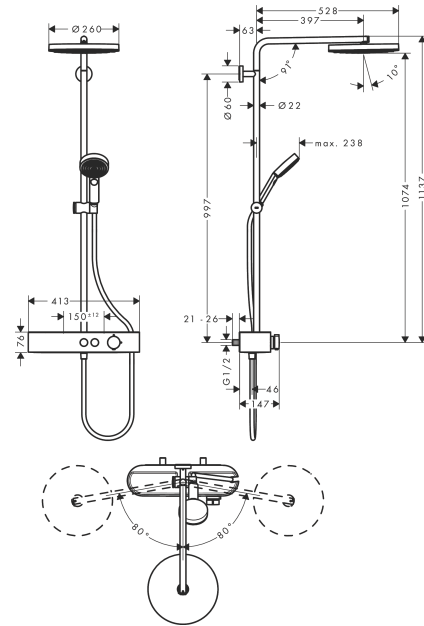

#### Beschrijving

- bestaat uit: hoofddouche, handdouche, douchethermostaat, douchestang, schuifstuk, doucheslang
- hoofddouche Pulsify 260 1jet
- afmeting hoofddouche: 260 mm
- straalsoort hoofddouche: PowderRain
- oppervlak straalplaat: grafiet
- Snelle afvoer laat de hoofddouche leeglopen wanneer deze 10° of meer gekanteld is.
- afneembare douchekop
- planchet gemaakt van kunststof
- planchet grafiet
- straalsoort handdouche: PowderRain, IntenseRain, massagestraal
- maximale doorstroomhoeveelheid voor Showerpipe bij 3 bar: 10,9 l/min
- minimale bedrijfsdruk: 1,2 bar
- maximale bedrijfsdruk: 10 bar
- kogelgewricht: hoek hoofddouche verstelbaar
- in hoogte verstelbaar schuifstuk met vergrendelend push-schuifstuk
- schuifknop draaibaar op de buis voor links- of rechtsom draaien
- lengte douchearm hoofddouche: 398 mm
- draaibare douchearm
- CoolContact thermostaat: Zorgt dat de buitenkant niet warm wordt, waardoor douchen nog veiliger wordt
- thermostaat ShowerTablet Select 400
- veiligheidsblokkering bij 40°C
- SafetyFunctie: maximale warmwatertemperatuur vooraf instelbaar
- handige omstelling via Select-knop
- gelijktijdig gebruik van 2 functies
- hartafstand: 150 ± 12 mm
- hoogte van buis kan worden verkort
- intrinsiek veilig tegen terugstroming
- diameter glijstang: 22 mm
- thermostaat wordt geleverd met knoppen handdouche en hoofddouche
- waterhoeveelheidsregeling met stop-functie
- 2 functies
- Kiwa K11292\_Thermostatic Mixers EN1111

#### Designprijzen

**Pulsify S**  
**Showerpipe 260 1jet met ShowerTablet Select 400**  
 Finish: **Mat wit** Artikelnummer: **24220700**

## Productfoto

## Maattekening