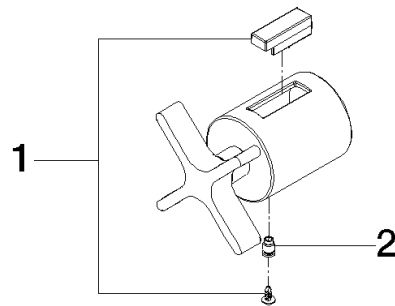

VAIA Mengenreguliergriff - Champagne gebürstet (22kt Gold)

VAIA

11 432 809 Produktversion ab 01.06.2025

VAIA Mengenreguliergriff - Champagne gebürstet (22kt Gold)

VAIA

11 432 809 Produktversion ab 01.06.2025

11 432 809 Produktversion ab 01.06.2025

Ersatzteile für die
anderen
Oberflächenvarianten
finden Sie hier:
Chrom

Ersatzteilstückliste

Nr.	Artikelnummer	Benennung	Verbaumenge	Lieferzeit
1	90 21 33 011 01-13	Befestigungssatz	1,00	-
Ersatzteil nicht mehr bestellbar, bitte bestellen Sie den Nachfolgeartikel				
2	90 31 11 517 00 90	Stift	1,00	-
Ersatzteil nicht mehr bestellbar, bitte bestellen Sie den Nachfolgeartikel				