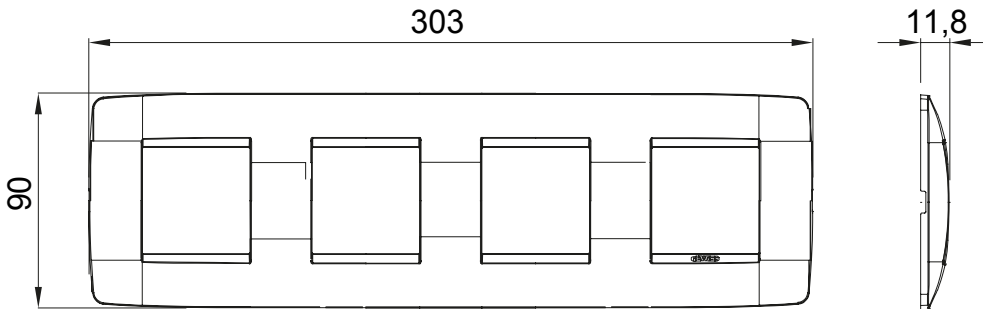

Serie van ChoruSmart huishoudelijke platen, gemaakt in een brede verscheidenheid aan vormen, kleuren, materialen en afwerkingen. Ze omvat vijf verschillende vormen (ONE, GEO, EGO, LUX, ICE en ICE Touch) voor rechthoekige dozen met een capaciteit tot 12 modules en drie verschillende vormen (ONE International, GEO International en LUX International) geschikt voor ronde/vierkante dozen, zowel enkelvoudig als gecombineerd in horizontale en verticale configuraties, met een capaciteit van 2 tot 2+2+2+2 modules. Alle platen van de ChoruSmart huishoudelijke serie gebruiken dezelfde steunen, zonder de behoefte aan aanvullende adapters. De serie omvat ook blanco platen, waterdichte IP55-platen en contourplaten.

Familie	ONE International	Omschrijving	2+2+2+2 modules
Type	Verticaal	Kleur	Zacht koper
Materiaal	Technopolymeer	Afwerking	Dekkende afwerking
Voor ondersteuning codes	GW16821, GW16822, GW16823, GW16821N, GW16822N	Voor doos	Rond/vierkant
Gloeidraadtest	650 °C	Thermodruk met kogel	70 °C
Standaard	EN 60669-1	Electrocod	0110

DIMENSIONAL

TECHNICAL SYMBOLOGY

STANDARDS/APPROVALS