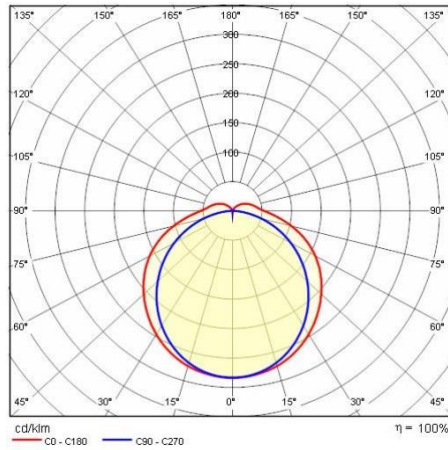

Fotometrische gegevens

Om een constante actualisering van haar producten te bevorderen, behoudt PERFORMANCE IN LIGHTING zich het recht voor om zonder voorafgaande kennisgeving, wijzigingen aan te brengen. Daarom is het altijd aan te raden om de laatste versie te lezen die op de website www.performanceinlighting.com is gepubliceerd. Geleverde lumenoutput en stroomverbruik, inclusief verliezen, zijn onderhevig aan een tolerantie van +/-7%. Tenzij anders vermeld, gelden de waarden bij een omgevingstemperatuur van 25°C. De garantievoorwaarden zijn beschikbaar op <https://www.performanceinlighting.com/qr/company/led-warranty>