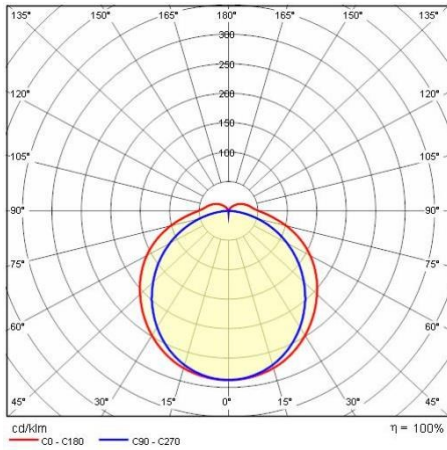

Fotometrische gegevens

Om een constante actualisering van haar producten te bevorderen, behoudt PERFORMANCE IN LIGHTING zich het recht voor om zonder voorafgaande kennisgeving, wijzigingen aan te brengen. Daarom is het altijd aan te raden om de laatste versie te lezen die op de website www.performanceinlighting.com is gepubliceerd. Geleverde lumenoutput en stroomverbruik, inclusief verliezen, zijn onderhevig aan een tolerantie van +/-7%. Tenzij anders vermeld, gelden de waarden bij een omgevingstemperatuur van 25°C. De garantievoorwaarden zijn beschikbaar op <https://www.performanceinlighting.com/qr/company/led-warranty>