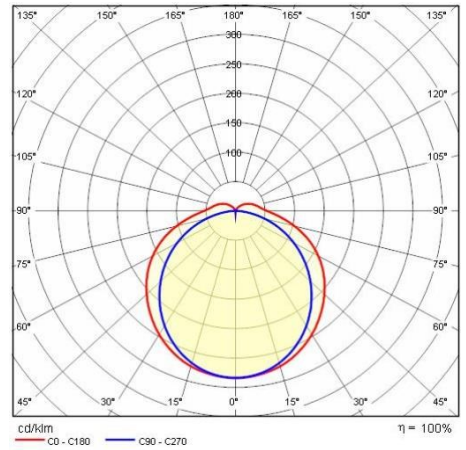

Fotometrische gegevens

Om een constante actualisering van haar producten te bevorderen, behoudt PERFORMANCE IN LIGHTING zich het recht voor om zonder voorafgaande kennisgeving, wijzigingen aan te brengen. Daarom is het altijd aan te raden om de laatste versie te lezen die op de website www.performanceinlighting.com is gepubliceerd. Geleverde lumenoutput en stroomverbruik, inclusief verliezen, zijn onderhevig aan een tolerantie van +/-7%. Tenzij anders vermeld, gelden de waarden bij een omgevingstemperatuur van 25°C. De garantievoorwaarden zijn beschikbaar op <https://www.performanceinlighting.com/qr/company/led-warranty>