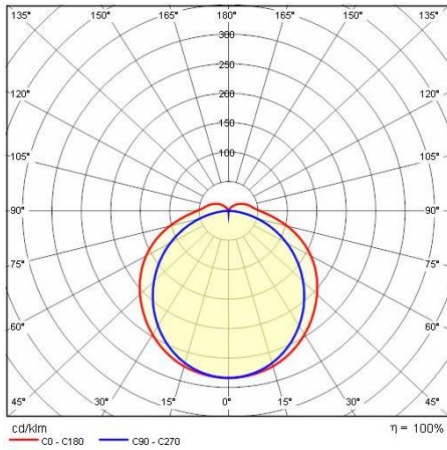

Fotometrische gegevens

Om een constante actualisering van haar producten te bevorderen, behoudt PERFORMANCE IN LIGHTING zich het recht voor om zonder voorafgaande kennisgeving, wijzigingen aan te brengen. Daarom is het altijd aan te raden om de laatste versie te lezen die op de website www.performanceinlighting.com is gepubliceerd. Geleverde lumenoutput en stroomverbruik, inclusief verliezen, zijn onderhevig aan een tolerantie van +/-7%. Tenzij anders vermeld, gelden de waarden bij een omgevingstemperatuur van 25°C. De garantievoorwaarden zijn beschikbaar op <https://www.performanceinlighting.com/qr/company/led-warranty>