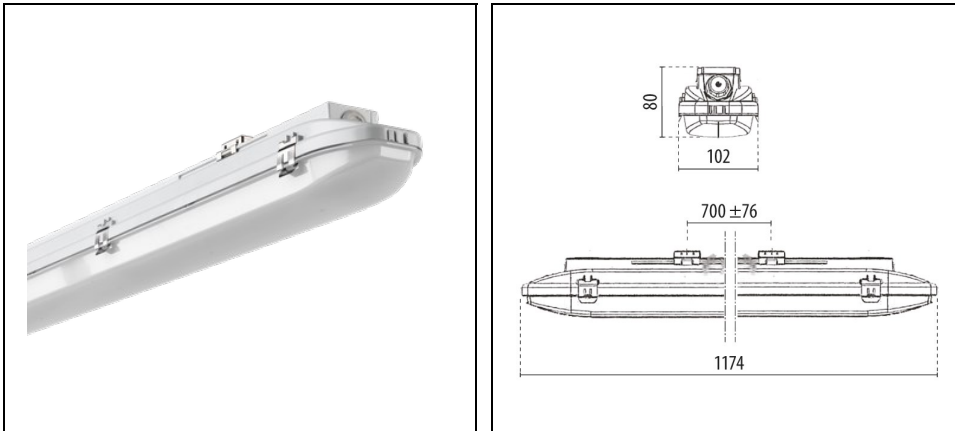

# ACRO PRO EQ236 MULTIPOWER

Bestelnr. 3114693

## Omschrijving

Waterdichte armatuur bestaande uit:

- Basis in grijs polyester versterkt met glasvezels
- Afscherming van inwendig gesatineerd polycarbonaat, gloeidraad 850° C
- Pakking in slijtvast siliconen
- Specificaties LED multichip 4000 K
- Klem van rvs met veiligheidsveer, kan niet los raken
- Beugel voor snel-montage aan het plafond (rvs)
- Multipower versie voorzien van dip-switch schakelaars om tussen vier verschillende vooringestelde vermogensniveaus te schakelen
- Versie EM met noodverlichting - autonomie 1 uur
- De versies EM/1P zijn ontworpen als nood- en continu verlichting (1h)
- Het armatuur is voorzien van een ingebouwde hyperfrequente (HF) bewegingssensor die werkt op een frequentie van 5,8 Ghz +/- 75 Mhz
- Dimmen (DALI)

## Algemene informatie

Lamphouder:	LED	Lichtbron:	LED
Nominale lichtstroom [lm]:	3200/3950/4750/5350	Reële lichtstroom [lm]:	2923/3598/4343/4981
Armatuur wattage [W]:	18/22.5/27.5/31 W	Specifieke lichtstroom [lm/W]:	162
CRI:	80	Kleurtemperatuur [K]:	4000
Kleur / Afwerking:	GR-RAL7035 / Grijs RAL7035 / Mat	IP waarde:	IP66
Impact resistance / impact energy:	IK08 5J xx5	Beschermingsklasse:	I
Optiek:	S/EW - Symmetrische extra verspreidende	Nettogewicht [kg]:	2.108
Totale lengte [mm]:	1174	Totale breedte [mm]:	102
Totale hoogte [mm]:	80		

## Mechanische eigenschappen

Vorm:	Rechthoekig	Materiaal behuizing:	Kunststof
Materiaal afscherming:	Kunststof	Gloeidraadtest [°C]:	850 °C