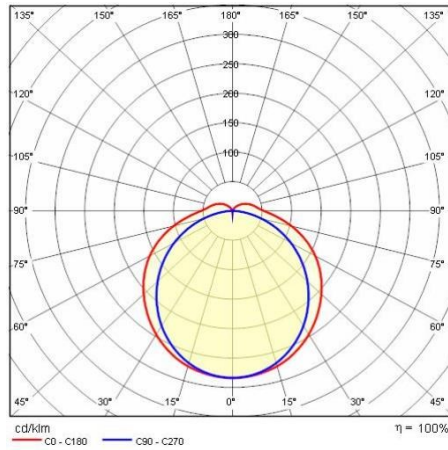

Fotometrische gegevens

Om een constante actualisering van haar producten te bevorderen, behoudt PERFORMANCE IN LIGHTING zich het recht voor om zonder voorafgaande kennisgeving, wijzigingen aan te brengen. Daarom is het altijd aan te raden om de laatste versie te lezen die op de website www.performanceinlighting.com is gepubliceerd. Geleverde lumenoutput en stroomverbruik, inclusief verliezen, zijn onderhevig aan een tolerantie van +/-7%. Tenzij anders vermeld, gelden de waarden bij een omgevingstemperatuur van 25°C. De garantievoorwaarden zijn beschikbaar op <https://www.performanceinlighting.com/qr/company/led-warranty>