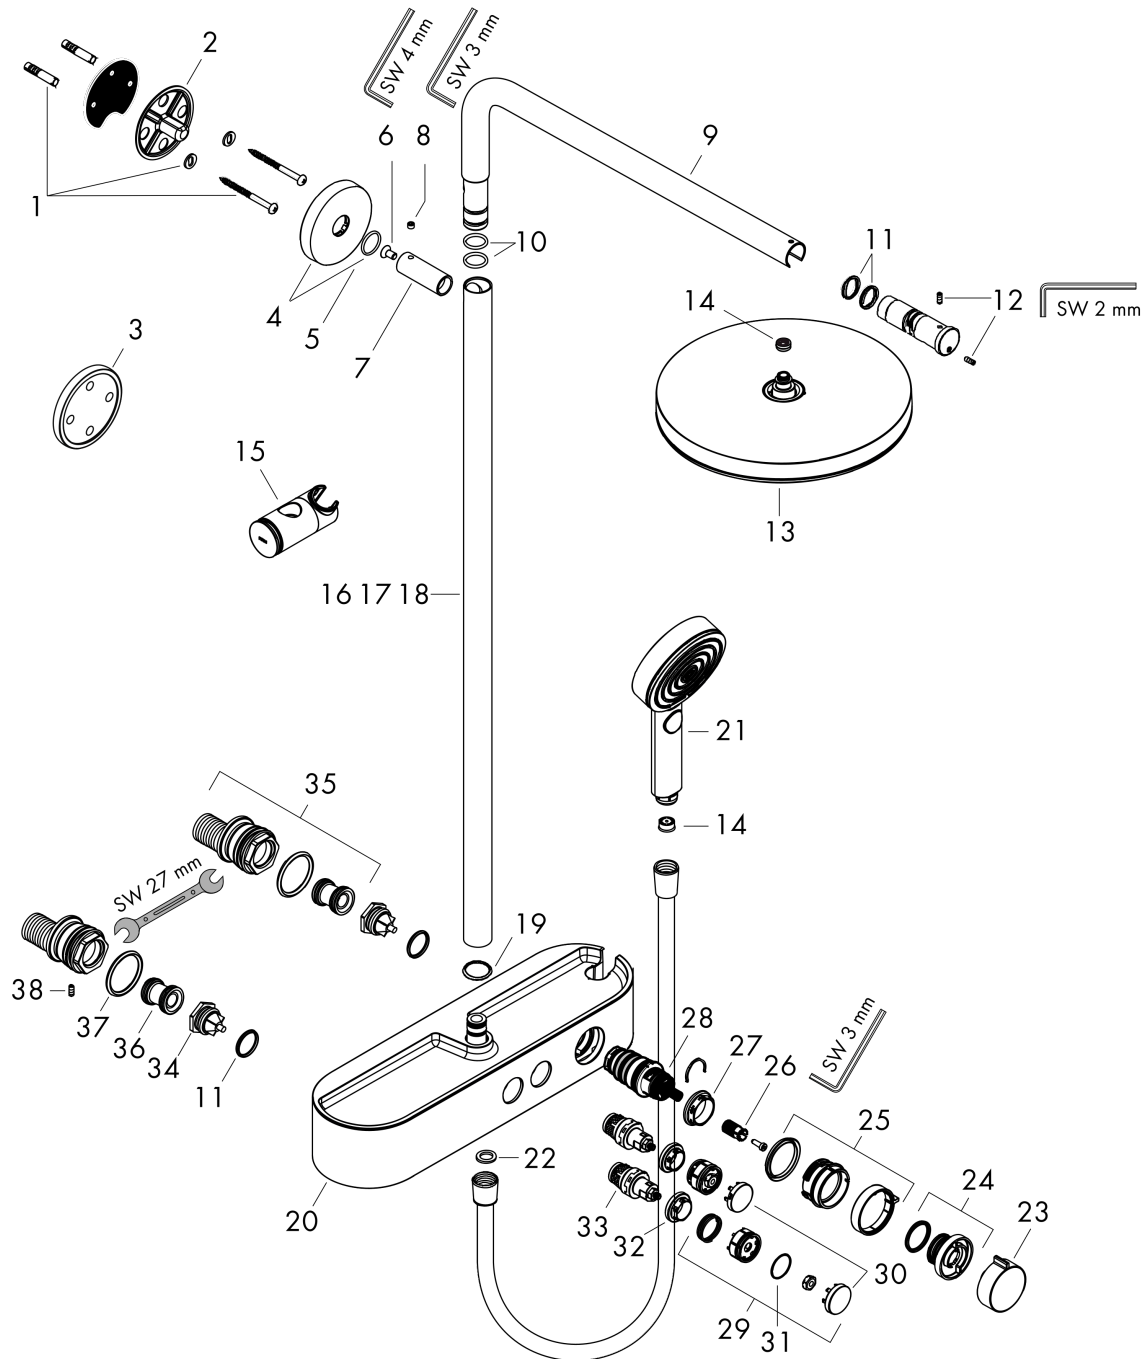

## Beschrijving

- bestaat uit: hoofddouche, handdouche, douchethermostaat, douchestang, schuifstuk, doucheslang
- hoofddouche Pulsify 260 1jet
- afmeting hoofddouche: 260 mm
- straalsoort hoofddouche: PowderRain
- oppervlak straalplaat: grafiet
- Snelle afvoer laat de hoofddouche leeglopen wanneer deze 10° of meer gekanteld is.
- afneembare douchekop
- planchet gemaakt van kunststof
- planchet grafiet
- straalsoort handdouche: PowderRain, IntenseRain, massagestraal
- doorstroomhoeveelheid van handdouche bij 3 bar: 6,4 l/min
- maximale doorstroomhoeveelheid voor Showerpipe bij 3 bar: 7,5 l/min
- minimale bedrijfsdruk: 0,9 bar
- maximale bedrijfsdruk: 10 bar
- kogelgewricht: hoek hoofddouche verstelbaar
- in hoogte verstelbaar schuifstuk met vergrendelend push-schuifstuk
- schuifknop draaibaar op de buis voor links- of rechtsom draaien
- lengte douchearm hoofddouche: 398 mm
- draaibare douchearm
- CoolContact thermostaat: Zorgt dat de buitenkant niet warm wordt, waardoor douchen nog veiliger wordt
- thermostaat ShowerTablet Select 400
- veiligheidsblokkering bij 40°C
- SafetyFunctie: maximale warmwatertemperatuur vooraf instelbaar
- handige omstelling via Select-knop
- gelijktijdig gebruik van 2 functies
- hartafstand: 150 ± 12 mm
- hoogte van buis kan worden verkort
- intrinsiek veilig tegen terugstroming
- diameter glijstang: 22 mm
- thermostaat wordt geleverd met knoppen handdouche en hoofddouche
- waterhoeveelheidsregeling met stop-functie
- 2 functies
- EU taxonomie: max. 8l/min
- Kiwa K11292\_Thermostatic Mixers EN1111

Inbouwvoorbeeld

**Pulsify S**  
**Showerpip 260 1jet EcoSmart met ShowerTablet Select 400**  
 Finish: **Brushed Bronze** Artikelnummer: **24221140**

**Explosietekening**

Bouwjaar: >01/23

**Pulsify S**  
**Showerpipen 260 1jet EcoSmart met ShowerTablet Select 400**  
 Finish: **Brushed Bronze** Artikelnummer: **24221140**