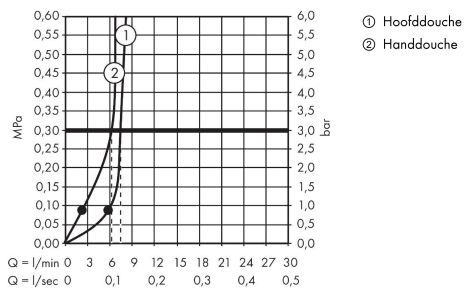

## Designprijzen

**Pulsify S**  
**Showerpip 260 1jet EcoSmart met ShowerTablet Select 400**  
 Finish: **Brushed Bronze** Artikelnummer: **24221140**

Productfoto

Maattekening

Doorstroombiagram

**Pulsify S**  
**Showerpip 260 1jet EcoSmart met ShowerTablet Select 400**  
 Finish: **Brushed Bronze** Artikelnummer: **24221140**