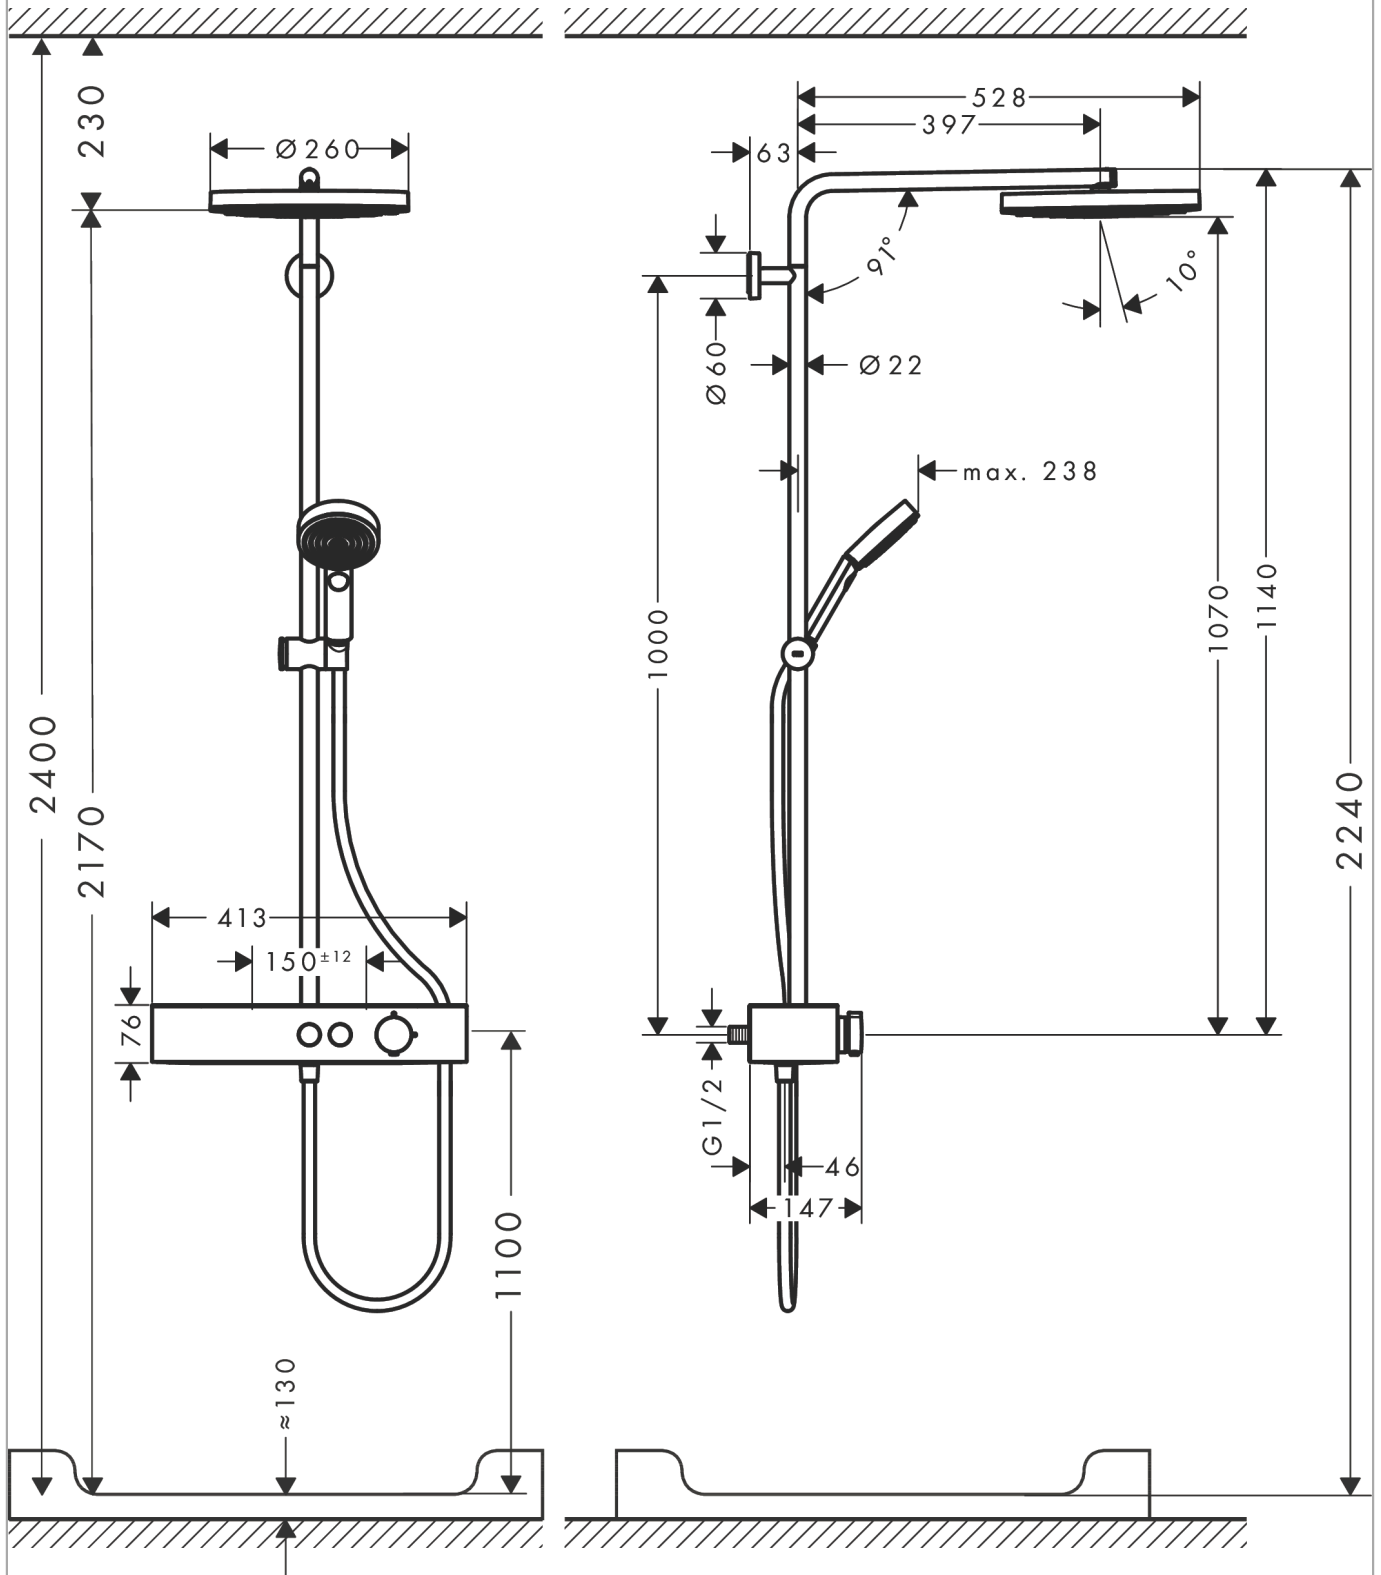

Pulsify S
Showerpip 260 1jet EcoSmart met ShowerTablet Select 400
Finish: **Brushed Bronze** Artikelnummer: **24221140**

Inbouwvoorbeeld