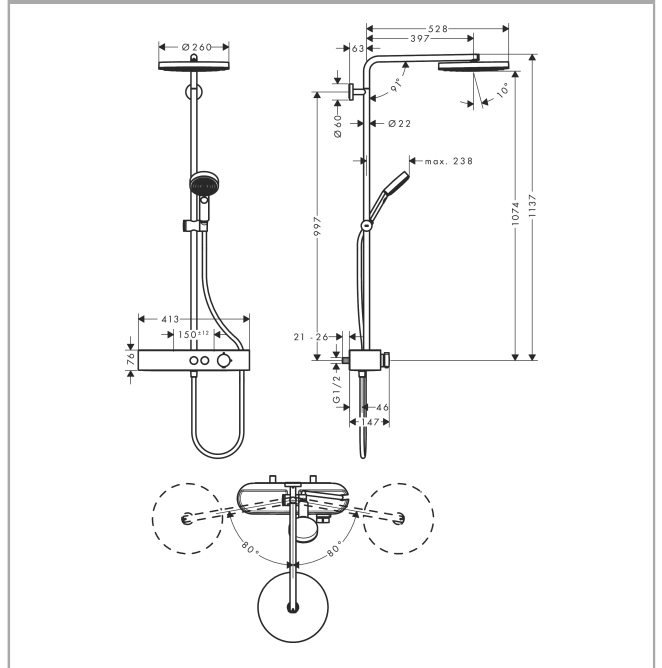

## Beschrijving

- bestaat uit: hoofddouche, handdouche, douchethermostaat, douchestang, schuifstuk, doucheslang
- hoofddouche Pulsify 260 1jet
- afmeting hoofddouche: 260 mm
- straalsoort hoofddouche: PowderRain
- oppervlak straalplaat: grafiet
- Snelle afvoer laat de hoofddouche leeglopen wanneer deze 10° of meer gekanteld is.
- afneembare douchekop
- planchet gemaakt van kunststof
- planchet grafiet
- straalsoort handdouche: PowderRain, IntenseRain, massagestraal
- doorstroomhoeveelheid van handdouche bij 3 bar: 6,4 l/min
- maximale doorstroomhoeveelheid voor Showerpipe bij 3 bar: 7,5 l/min
- minimale bedrijfsdruk: 0,9 bar
- maximale bedrijfsdruk: 10 bar
- kogelgewricht: hoek hoofddouche verstelbaar
- in hoogte verstelbaar schuifstuk met vergrendelend push-schuifstuk
- schuifknop draaibaar op de buis voor links- of rechtsom draaien
- lengte douchearm hoofddouche: 398 mm
- draaibare douchearm
- CoolContact thermostaat: Zorgt dat de buitenkant niet warm wordt, waardoor douchen nog veiliger wordt
- thermostaat ShowerTablet Select 400
- veiligheidsblokkering bij 40°C
- SafetyFunctie: maximale warmwatertemperatuur vooraf instelbaar
- handige omstelling via Select-knop
- gelijktijdig gebruik van 2 functies
- hartafstand: 150 ± 12 mm
- hoogte van buis kan worden verkort
- intrinsiek veilig tegen terugstroming
- diameter glijstang: 22 mm
- thermostaat wordt geleverd met knoppen handdouche en hoofddouche
- waterhoeveelheidsregeling met stop-functie
- 2 functies
- EU taxonomie: max. 8l/min
- Kiwa K11292\_Thermostatic Mixers EN1111

## Designprijzen

**Pulsify S**  
**Showerpip 260 1jet EcoSmart met ShowerTablet Select 400**  
 Finish: **Brushed Bronze** Artikelnummer: **24221140**

Productfoto

Maattekening

Doorstroombiagram

**Pulsify S**  
**Showerpip 260 1jet EcoSmart met ShowerTablet Select 400**  
 Finish: **Brushed Bronze** Artikelnummer: **24221140**