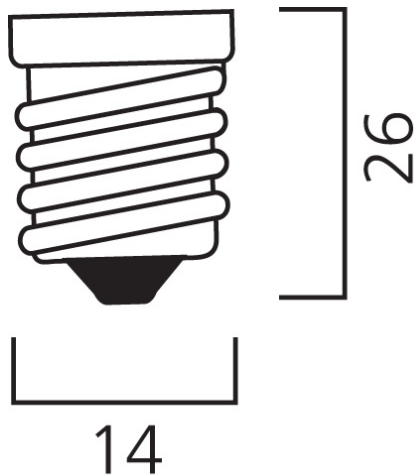

ToLEDo CANDLE 470LM 827 E14 SL

Artikelnummer 0030884

SYLVANIA

Compact and elegant design
Suitable replacement for halogen, incandescent and compact fluorescent lamps
Instant light at the flick of a switch
Uniform light distribution
Good colour rendering (CRI 80)
Perfect for hotels, restaurants, lobbies, corridors, stairwells, reception areas
Lower maintenance costs
15,000 hours average rated life

Technische gegevens

Afmetingen (mm)

Fotometrie

ToLEDo CANDLE 470LM 827 E14 SL

Artikelnummer 0030884

SYLVANIA

Algemene gegevens

Productnaam	ToLEDo CANDLE 470LM 827 E14 SL
Technologie	LED
Ballonvorm	Kaars
Lampvoet	E14
Ballonafwerking	Opaal
Type armatuur (open/gesloten)	Open
Algemene toepassing	Residentieel & Consument
ETIM klasse	EC001959
Garantie	3 jaar

Gegevens levensduur

Gemiddelde nominale levensduur - L70 B50	15000
--	-------

Fysieke gegevens

Kleur behuizing	Wit
IP waarde	IP20
Hoogte (mm)	102
Nominale diameter product (mm)	35
Gewicht (kg)	0.016

ToLEDo CANDLE 470LM 827 E14 SL

Artikelnummer 0030884

SYLVANIA

Verpakkingen

EAN code	5410288308845
Enkele lengte verpakking (cm)	4.5
Enkele breedte verpakking (cm)	4.5
Hoogte eenheidsverpakking (cm)	11.0
DUN14 (inner)	15410288308842
Eenheden per omdoos	6
Lengte omdoos (cm)	14.3
Breedte omdoos (cm)	9.7
Diepte omdoos (cm)	12.2