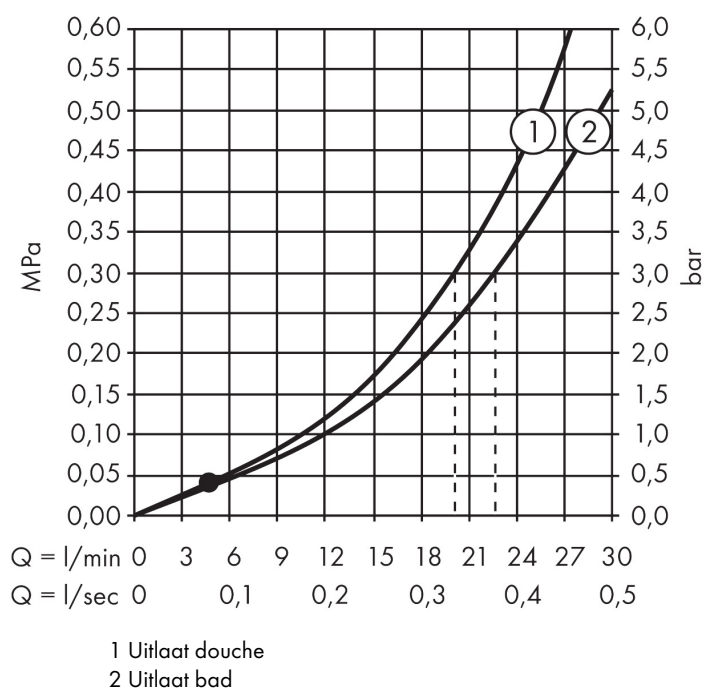

Merk AXOR
Artikelnaam **AXOR Citterio** 3-gats badmengkraan afbouwdeel wandmontage met rechte greep en rozetten
Art.nr. 39448000
Oppervlakte chroom
Netto prijs 1.388,03 EUR

Stroomschema