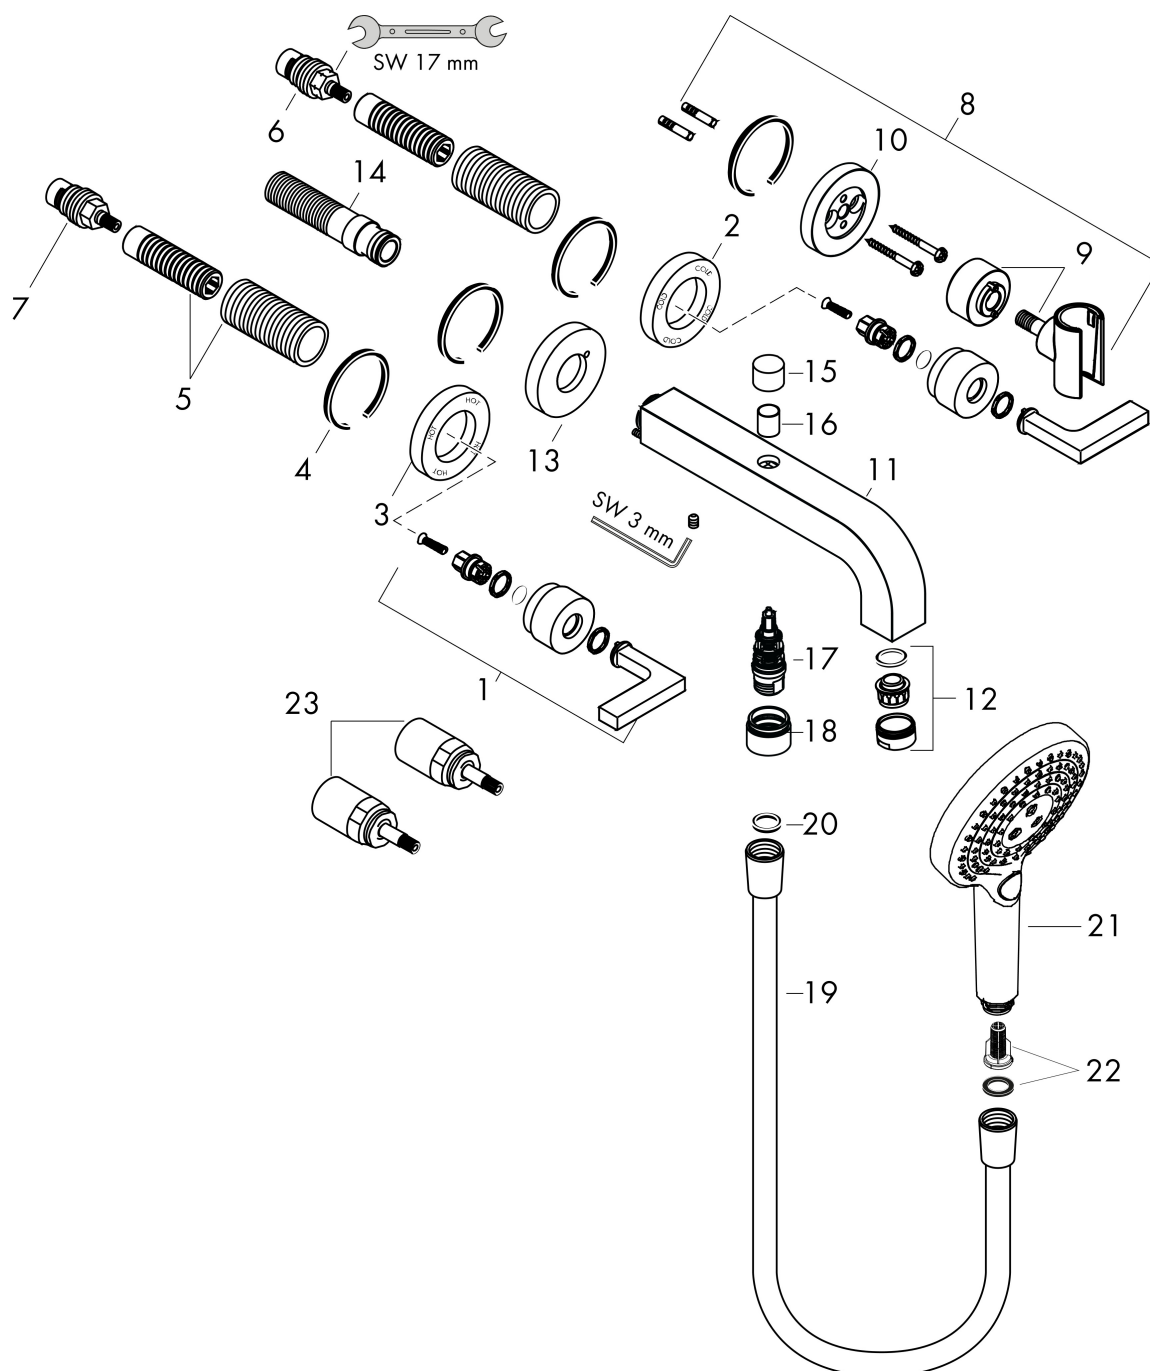

Maat tekeningen

Technologie

Merk	AXOR
Artikelnaam	AXOR Citterio 3-gats badmengkraan afbouwdeel wandmontage met rechte greep en rozetten
Art.nr.	39448000
Oppervlakte	chrom
Netto prijs	1.388,03 EUR

Benodigde onderdelen

Product foto	Artikelnaam	Art.nr.	Prijs
	hansgrohe Inbouwdeel 3-gats wastafelkraan wandmontage	10303180	301,88

Merk AXOR
 Artikelnaam **AXOR Citterio** 3-gats badmengkraan afbouwdeel wandmontage met rechte greep en rozetten
 Art.nr. 39448000
 Oppervlakte chroom
 Netto prijs 1.388,03 EUR

Stroomschema

Merk	AXOR
Artikelnaam	AXOR Citterio 3-gats badmengkraan afbouwdeel wandmontage met rechte greep en rozetten
Art.nr.	39448000
Oppervlakte	chrom
Netto prijs	1.388,03 EUR

Explosietekening voor bouwjaar: >05/20

Merk	AXOR
Artikelnaam	AXOR Citterio 3-gats badmengkraan afbouwdeel wandmontage met rechte greep en rozetten
Art.nr.	39448000
Oppervlakte	chrom
Netto prijs	1.388,03 EUR

Onderdelen voor bouwjaar: >05/20

Pos	Beschrijving	Art.nr.	Prijs
1	greep	39296000	95,16
2	rozet coud	96754000	54,08
3	rozet warm	96755000	54,08
4	dichting	97530000	4,99
5	draadeind set	96392000	26,73
6	bovendeel rechts sluitend	96350000	42,22
7	bovendeel links sluitend	96351000	42,22
8	douchehouder	39525000	135,79
9	douchehouder compl.	97705000	81,54
10	rozet	97716000	66,87
11	uitloop compl.	97704000	312,42
12	perlator M24x1 (25 l/min)	13956000	8,01
13	rozet voor uitloop	96756000	54,08
14	aansluiting G½	97228000	42,22
15	trekknop	96466000	13,21
16	huls	97738000	4,99
17	omstelling compl.	94077000	34,01
18	huls	92856000	13,21
19	doucheslang Isiflex'B 1,25 m	28272000	31,37
20	dichting	98058000	3,12
21	Handdouche	26050000	135,49
22	filter	97708000	4,99
23	verlengset 25 mm	96259000	66,87
a	Inbouwdelen	10303180	301,88
b	verlengset 25 mm	95413000	66,87
c	houder voor omstelling	97211000	3,12
d	dichtmanchet	96383000	42,10