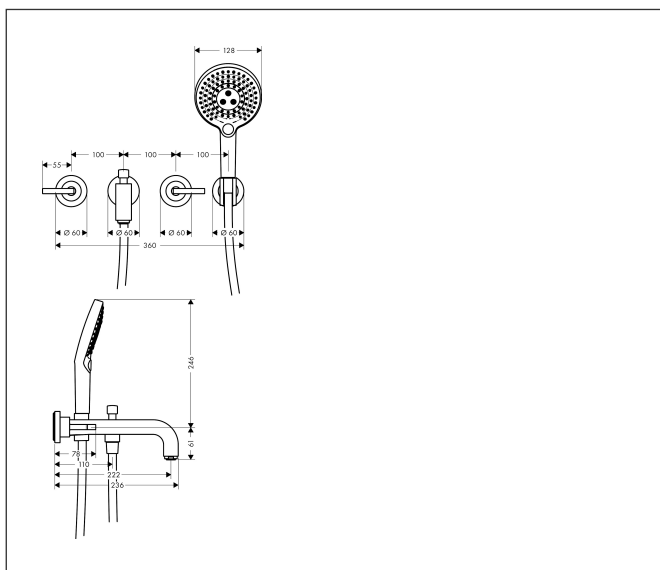

Merk	AXOR
Artikelnaam	AXOR Citterio 3-gats badmengkraan afbouwdeel wandmontage met rechte greep en rozetten
Art.nr.	39448000
Oppervlakte	chrom
Netto prijs	1.388,03 EUR

Product foto

Kenmerken

- voorsprong uitloop 222 mm
- straalsoort mengkraan: normale straal
- maximale doorstroomhoeveelheid bij 3 bar: 22,5 l/min
- keramische kranen warm/koud 90°
- omstelling met automatische reset
- aansluiting: inbouwdeel
- wandmontage
- geen extra onderhoudsopening nodig

Maat tekeningen

Technologie

Merk	AXOR
Artikelnaam	AXOR Citterio 3-gats badmengkraan afbouwdeel wandmontage met rechte greep en rozetten
Art.nr.	39448000
Oppervlakte	chrom
Netto prijs	1.388,03 EUR

Benodigde onderdelen

Product foto	Artikelnaam	Art.nr.	Prijs
	hansgrohe Inbouwdeel 3-gats wastafelkraan wandmontage	10303180	301,88

Merk AXOR
 Artikelnaam **AXOR Citterio** 3-gats badmengkraan afbouwdeel wandmontage met rechte greep en rozetten
 Art.nr. 39448000
 Oppervlakte chroom
 Netto prijs 1.388,03 EUR

Stroomschema

Merk	AXOR
Artikelnaam	AXOR Citterio 3-gats badmengkraan afbouwdeel wandmontage met rechte greep en rozetten
Art.nr.	39448000
Oppervlakte	chrom
Netto prijs	1.388,03 EUR

Explosietekening voor bouwjaar: >05/20