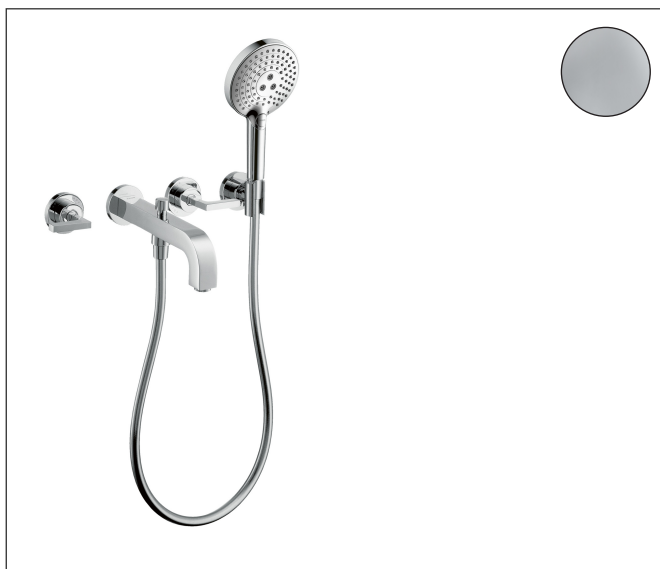

Merk	AXOR
Artikelnaam	AXOR Citterio 3-gats badmengkraan afbouwdeel wandmontage met rechte greep en rozetten
Art.nr.	39448000
Oppervlakte	chrom
Netto prijs	1.388,03 EUR

Product foto

Kenmerken

- voorsprong uitloop 222 mm
- straalsoort mengkraan: normale straal
- maximale doorstroomhoeveelheid bij 3 bar: 22,5 l/min
- keramische kranen warm/koud 90°
- omstelling met automatische reset
- aansluiting: inbouwdeel
- wandmontage
- geen extra onderhoudsopening nodig

Maat tekeningen

Technologie

Merk	AXOR
Artikelnaam	AXOR Citterio 3-gats badmengkraan afbouwdeel wandmontage met rechte greep en rozetten
Art.nr.	39448000
Oppervlakte	chrom
Netto prijs	1.388,03 EUR

Benodigde onderdelen

Product foto	Artikelnaam	Art.nr.	Prijs
	hansgrohe Inbouwdeel 3-gats wastafelkraan wandmontage	10303180	301,88

Merk AXOR
 Artikelnaam **AXOR Citterio** 3-gats badmengkraan afbouwdeel wandmontage met rechte greep en rozetten
 Art.nr. 39448000
 Oppervlakte chroom
 Netto prijs 1.388,03 EUR

Stroomschema

Merk	AXOR
Artikelnaam	AXOR Citterio 3-gats badmengkraan afbouwdeel wandmontage met rechte greep en rozetten
Art.nr.	39448000
Oppervlakte	chrom
Netto prijs	1.388,03 EUR

Explosietekening voor bouwjaar: >05/20