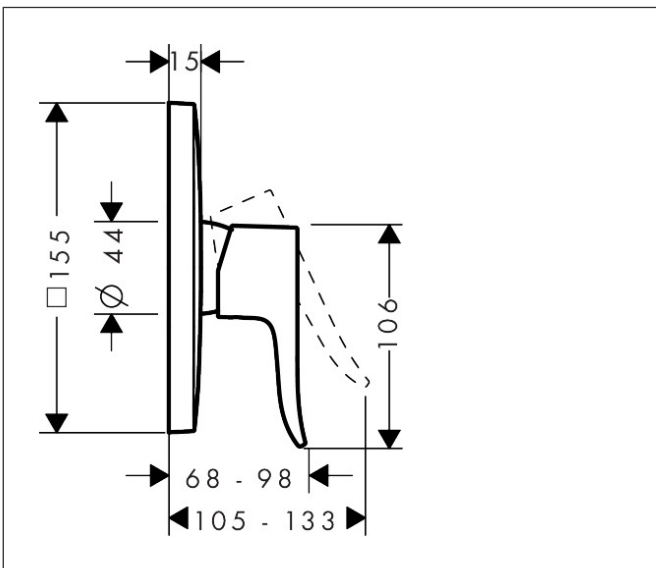

Merk	hansgrohe
Artikelnaam	Metris ééngreeps douchemengkraan afbouwdeel Square
Art.nr.	31456000
Oppervlakte	chrom
Netto prijs	258,14 EUR

Product foto

Kenmerken

- 1 functie
- maximale doorstroomhoeveelheid bij 3 bar: 29 l/min
- keramisch kardoos
- temperatuurbegrenzing instelbaar
- minimale bedrijfsdruk: 1 bar
- maximale bedrijfsdruk: 10 bar
- aansluiting: inbouwdeel

Maat tekeningen

Certificaat

Merk hansgrohe
 Artikelnaam **Metris** ééngreeps douchemengkraan afbouwdeel Square
 Art.nr. 31456000
 Oppervlakte chroom
 Netto prijs 258,14 EUR

Stroomschema