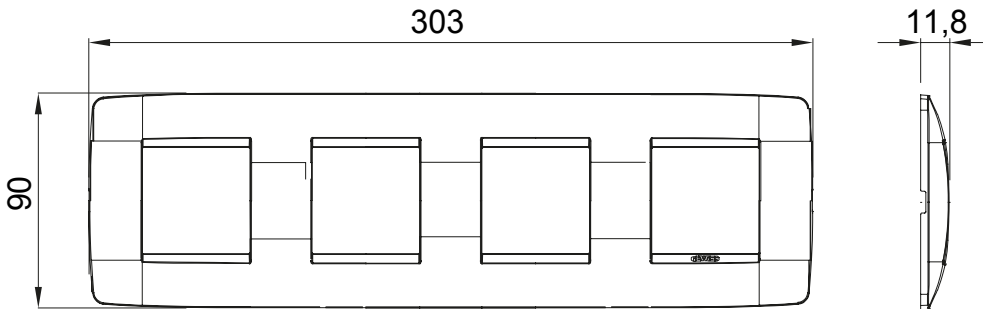

Serie van ChoruSmart huishoudelijke platen, gemaakt in een brede verscheidenheid aan vormen, kleuren, materialen en afwerkingen. Ze omvat vijf verschillende vormen (ONE, GEO, EGO, LUX, ICE en ICE Touch) voor rechthoekige dozen met een capaciteit tot 12 modules en drie verschillende vormen (ONE International, GEO International en LUX International) geschikt voor ronde/vierkante dozen, zowel enkelvoudig als gecombineerd in horizontale en verticale configuraties, met een capaciteit van 2 tot 2+2+2+2 modules. Alle platen van de ChoruSmart huishoudelijke serie gebruiken dezelfde steunen, zonder de behoefte aan aanvullende adapters. De serie omvat ook blanco platen, waterdichte IP55-platen en contourplaten.

Familie	ONE International	Omschrijving	2+2+2+2 modules
Type	Verticaal	Kleur	Groenblauw
Materiaal	Technopolymeer	Afwerking	Dekkende afwerking
Voor ondersteuning codes	GW16821, GW16822, GW16823, GW16821N, GW16822N	Voor doos	Rond/vierkant
Gloeidraadtest	650 °C	Thermodruk met kogel	70 °C
Standaard	EN 60669-1	Electrocod	0110

### DIMENSIONAL