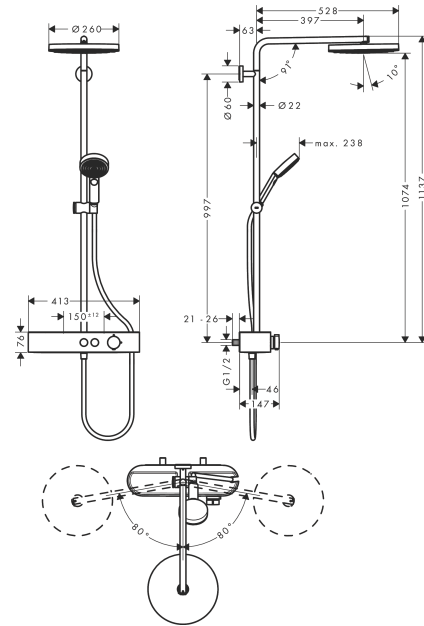

Pulsify S
Showerpipe 260 1jet EcoSmart met ShowerTablet Select 400
Finish: **Mat zwart** Artikelnummer: **24221670**

Productfoto

Maattekening