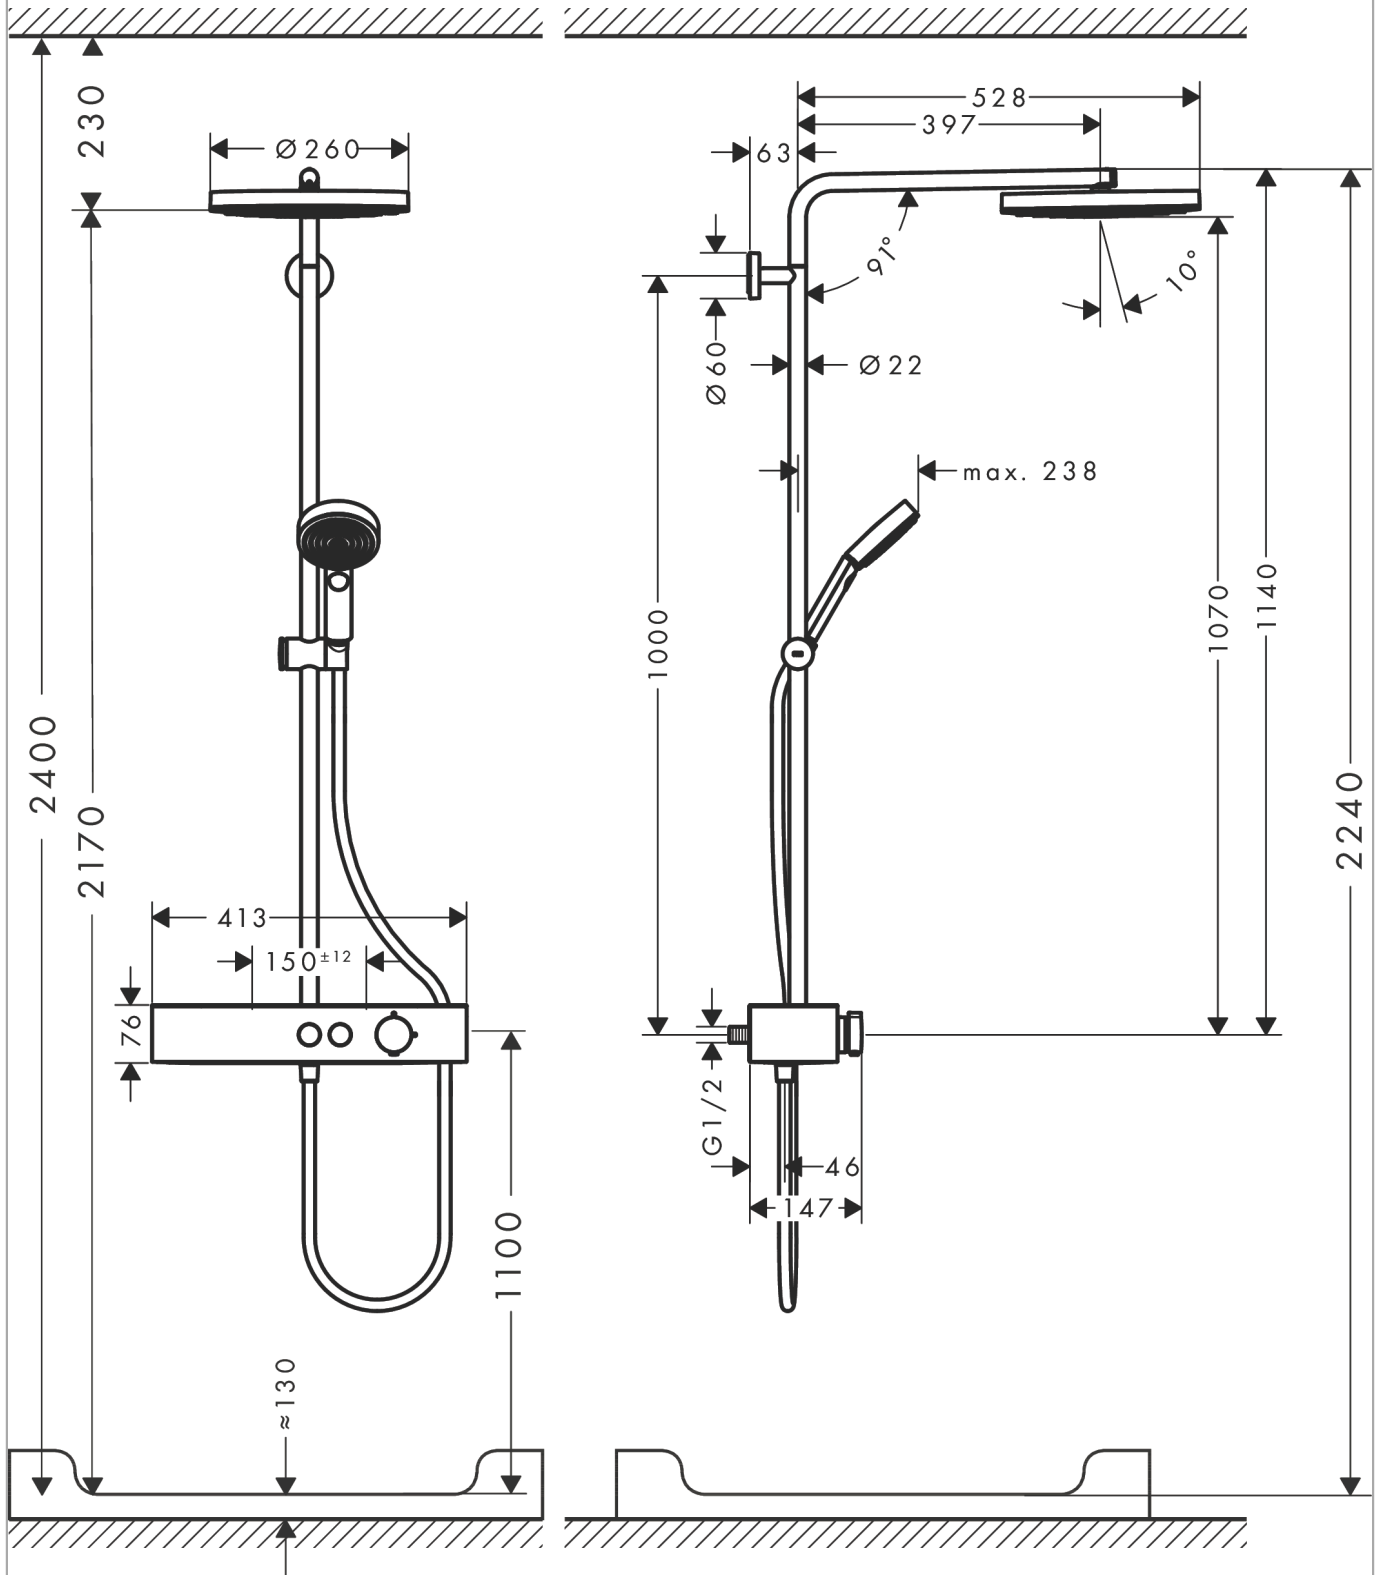

Pulsify S
Showerpipe 260 1jet EcoSmart met ShowerTablet Select 400
Finish: Mat zwart Artikelnummer: 24221670

Inbouwvoorbeeld