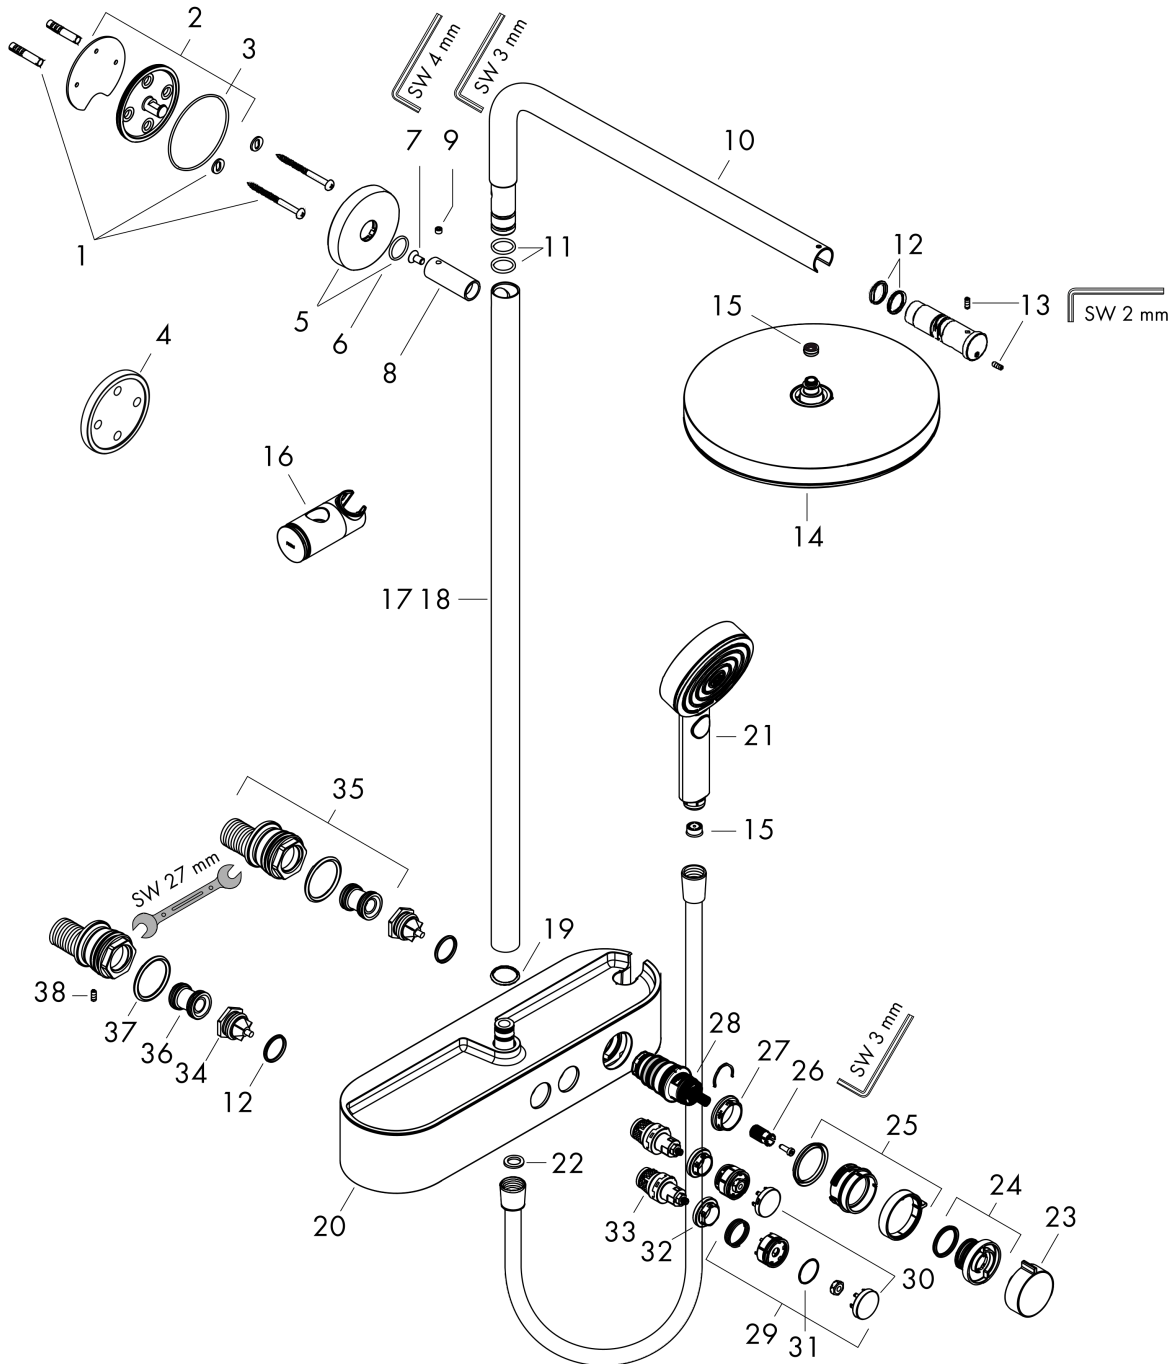

Pulsify S
Showerpipe 260 1jet EcoSmart met ShowerTablet Select 400
Finish: Mat zwart Artikelnummer: 24221670

Explosietekening

Bouwjaar: >01/23

Pulsify S

Showerpipe 260 1jet EcoSmart met ShowerTablet Select 400

Finish: **Mat zwart** Artikelnummer: **24221670**

Reserveonderdelenlijst

Bouwjaar: >01/23

Regel	Beschrijving	Artikelnummer	Prijs incl. BTW	VE
1	bevestigingsmateriaal	98716000	14,04 €	1
2	muurflans	95688000	27,95 €	1
3	O-ring 72x2	98395000	2,90 €	1
4	opvulschijf 7 mm	95239000	14,04 €	1
5	rozet Ø 60 mm	95692670	26,26 €	1
6	O-ring 20x2	98165000	2,90 €	1
7	schroef	92137000	4,96 €	1
8	huls	92166670	51,79 €	1
9	inbusschroef M6x5	98447000	2,90 €	1
10	douche-arm compl.	94831670	180,65 €	1
11	O-ring 15x2,5	98131000	2,90 €	1
12	O-ring 17x2	98199000	2,90 €	1
13	inbusschroef M4x10	97667000	2,90 €	1
14	Hoofdouche	94880670	476,86 €	1
15	doorstroombegrenzer (9 l/min)	95659000	8,11 €	1
16	schuifstuk cpl.	93517670	82,28 €	1
17	stijgbuis 973 mm / Ø 22 mm	92468670	180,65 €	1
18	stijgbuis 1030 mm	95915670	180,65 €	1
19	dichtmanchet	94795000	2,90 €	1
20	Thermostaat	87855670	1.102,07 €	1
21	Handdouche	24110670	-	1
22	dichting	98058000	2,90 €	1
23	greep	94403670	51,79 €	1
24	aanslagring	94404000	35,82 €	1
25	greep	94405670	32,79 €	1
26	greepadapter m. schroef	92136000	17,91 €	1
27	moer	98913000	17,91 €	1
28	temperatuur regeleenheid	98282000	99,58 €	1
29	veer met huls	92340000	11,13 €	1
30	symbolset	98367670	64,61 €	1
31	O-ring 20x1	98140000	2,90 €	1
32	moer	98368000	11,13 €	1
33	bovendeel	95758000	99,58 €	1
34	terugslagklep (drukbestendig tot 2 MPa)	95773000	27,95 €	1
35	S-koppelingenset	95772000	85,55 €	1
36	slagdemper	96429000	4,96 €	1
37	O-ring 29x3	98371000	4,96 €	1
38	inbusschroef M6x16 inclusief O-ring 29x3	98372000	8,11 €	1
a	adapter voor S-koppelingen	02026000	-	1