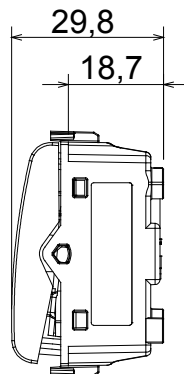

Categorie	Schakelaar	Druknop	Met afscherming
Kleur	Glanzend wit	Omschrijving	1P - 16 AX verlichtbaar
Voltage	250 Vac	Standaard	EN 60669-1
Weerstand bij testvoltage	2000 V op 50 Hz gedurende 1 minuut	Nominaal vermogen van 230V-ledlampen	200 W
Isolatieweerstand	> 5 MOhm	Bedradingsklemmen	Met schroeven
Verlengde bedieningsschakelaar (aant. positiewijzigingen)	1000 op In 250 Vac $\cos\phi=0,6$	Thermodruk met kogel	125 °C
Gloeidraadtest	850 °C	Klemgrip op kabeltractie	> 50 N
Klem aandraaicapaciteit litzekabel (mm <sup>2</sup> )	min. 0,75 - max. 2x4	Klem aandraaicapaciteit kabel massieve kern (mm <sup>2</sup> )	min. 0,5 - max. 2x2,5
Aant. modules	1	Materiaal	Technopolymeer
Electrocod	0130		

### DIMENSIONAL