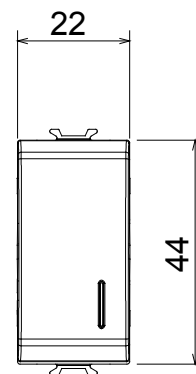

Categorie	Schakelaar	Druknop	Met afscherming
Kleur	Glanzend wit	Omschrijving	1P - 16 AX verlichtbaar
Voltage	250 Vac	Standaard	EN 60669-1
Weerstand bij testvoltage	2000 V op 50 Hz gedurende 1 minuut	Nominaal vermogen van 230V-ledlampen	200 W
Isolatieweerstand	> 5 MOhm	Bedradingsklemmen	Met schroeven
Verlengde bedieningsschakelaar (aant. positiewijzigingen)	1000 op In 250 Vac $\cos\phi=0,6$	Thermodruk met kogel	125 °C
Gloeidraadtest	850 °C	Klemgrip op kabeltractie	> 50 N
Klem aandraaicapaciteit litzekabel (mm <sup>2</sup> )	min. 0,75 - max. 2x4	Klem aandraaicapaciteit kabel massieve kern (mm <sup>2</sup> )	min. 0,5 - max. 2x2,5
Aant. modules	1	Materiaal	Technopolymeer
Electrocod	0130		

### DIMENSIONAL