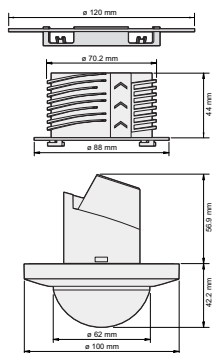

Afmetingen