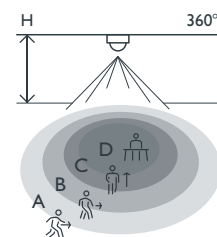

Detectiebereik

H	A Walking	B Across	C Towards	D Presence
2.5 m	∅ 32 m	∅ 28 m	∅ 10 m	∅ 8 m
3.0 m	∅ 37 m	∅ 30 m	∅ 8 m	∅ 4 m

Measured according to EN/IEC63180

Bluetooth®

DALI

DALI-2

master

360°

∅ 37 m
vanop een
hoogte van
3 m

2 – 3.5 m

inbouw
(SnapFit)

niko