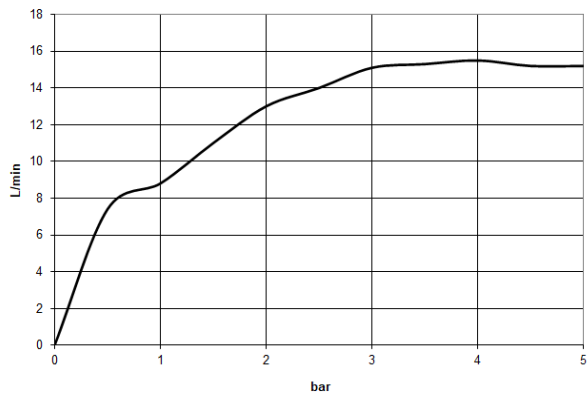

Durchflussdiagramm

Codes & Standards

EN 1717