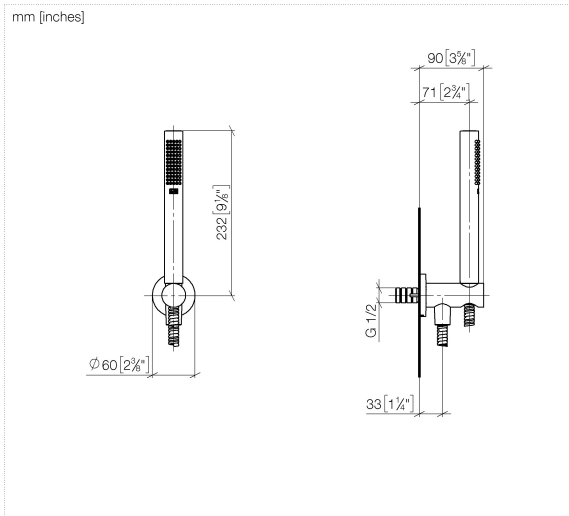

### Technische Daten:

- Rosette Ø 60 mm
- Anschluss 1/2"

#### UP-Wandwinkel -

35 085 970 90

- Min. Einbautiefe 90 mm
- Max. Einbautiefe 163 mm

**Schlauchbrausegarnitur mit integriertem Brausehalter - Champagne (22kt Gold) SERIENSPEZIFISC**

27 812 660 Produktversion ab 01.09.2025

27 812 660 Produktversion ab 01.09.2025

**Ersatzteilstückliste**

Nr.	Artikelnummer	Benennung	Verbaumenge	Lieferzeit
9	90 27 66 029 00-47	Rosette Ø 60 x 9,5 mm - Champagne (22kt Gold)	1,00	30
6	09 14 10 213 90	O-Ring EPDM 70 12,0 x 1,5 mm -	1,00	2
1	09 21 02 170-47	Kappe	1,00	60
3	09 23 01 039 90	Siebichtung Ø 19 x 5,5 mm -	1,00	2
13	90 30 02 008 00-47	Schlauch mit Konus 1/2" x 1/2" x 1250 mm - Champagne (22kt Gold)	1,00	30
7	90 23 01 131 00 90	Rückflussverhinderer -	1,00	2
11	04 31 11 115 00 90	Beutel m. Gewindestift M4 x 20 mm -	1,00	2
5	90 11 03 137 00-47	Wandanschlussbogen mit Brausehalter inkl. Befestigungssatz Ø 33,5 x 93 mm - Champagne (22kt Gold)	1,00	30
2	90 12 11 140 40-47	Stabhandbrause 15 l/min. - Champagne (22kt Gold)	1,00	30
4	09 18 40 216 90	Hülse 29 x 32 x 29 mm -	1,00	2
10	90 24 03 325 00 90	Nippel	1,00	2
8	90 31 11 112 00 90	Befestigung Gewindestift M5 x 6 mm -	1,00	2
12	90 14 20 026 00 90	Dichtung 14 x 8 x 2 mm Centellen WS 3820 -	1,00	2