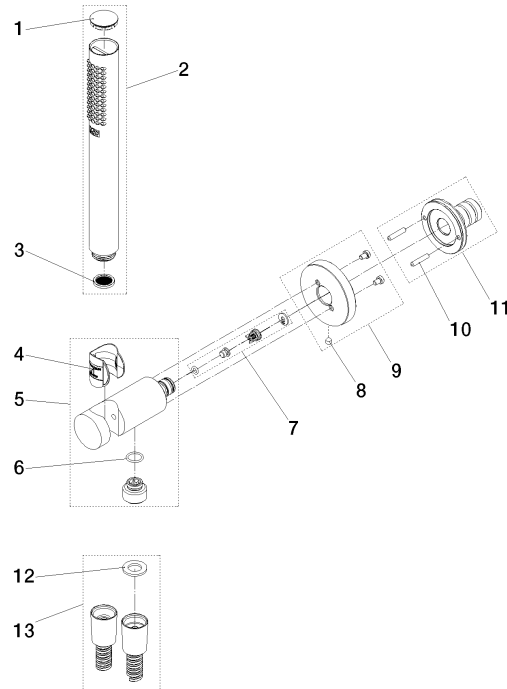

### Technische Daten:

- Rosette Ø 60 mm
- Anschluss 1/2"

#### UP-Wandwinkel -

35 085 970 90

- Min. Einbautiefe 90 mm
- Max. Einbautiefe 163 mm

**Schlauchbrausegarnitur mit integriertem Brausehalter - Champagne (22kt Gold) SERIENSPEZIFISC**

27 812 660 Produktversion ab 01.09.2025

## Schlauchbrausegarnitur mit integriertem Brausehalter - Champagne (22kt Gold) SERIENSPEZIFISC

---

27 812 660 Produktversion ab 01.09.2025

Zertifikate und Nachhaltigkeit

---

Belgaqua\_25-344-2

**Schlauchbrausegarnitur mit integriertem Brausehalter - Champagne (22kt Gold) SERIENSPEZIFISC**

27 812 660 Produktversion ab 01.09.2025

**Ersatzteilstückliste**

Nr.	Artikelnummer	Benennung	Verbaumenge	Lieferzeit
9	90 27 66 029 00-47	Rosette Ø 60 x 9,5 mm - Champagne (22kt Gold)	1,00	30
6	09 14 10 213 90	O-Ring EPDM 70 12,0 x 1,5 mm -	1,00	2
1	09 21 02 170-47	Kappe	1,00	60
3	09 23 01 039 90	Siebichtung Ø 19 x 5,5 mm -	1,00	2
13	90 30 02 008 00-47	Schlauch mit Konus 1/2" x 1/2" x 1250 mm - Champagne (22kt Gold)	1,00	30
7	90 23 01 131 00 90	Rückflussverhinderer -	1,00	2
11	04 31 11 115 00 90	Beutel m. Gewindestift M4 x 20 mm -	1,00	2
5	90 11 03 137 00-47	Wandanschlussbogen mit Brausehalter inkl. Befestigungssatz Ø 33,5 x 93 mm - Champagne (22kt Gold)	1,00	30
2	90 12 11 140 40-47	Stabhandbrause 15 l/min. - Champagne (22kt Gold)	1,00	30
4	09 18 40 216 90	Hülse 29 x 32 x 29 mm -	1,00	2
10	90 24 03 325 00 90	Nippel	1,00	2
8	90 31 11 112 00 90	Befestigung Gewindestift M5 x 6 mm -	1,00	2
12	90 14 20 026 00 90	Dichtung 14 x 8 x 2 mm Centellen WS 3820 -	1,00	2