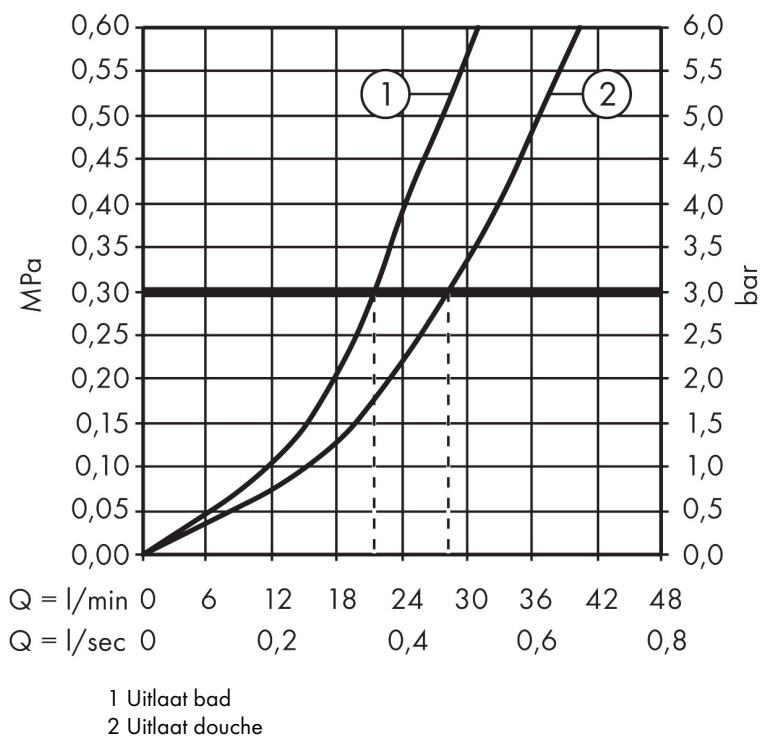

Merk hansgrohe
Artikelnaam **Logis** ééngreeps badmengkraan afbouwdeel voor iBox 01800180
Art.nr. 71405000
Oppervlakte chroom
Netto prijs 154,36 EUR

Stroomschema