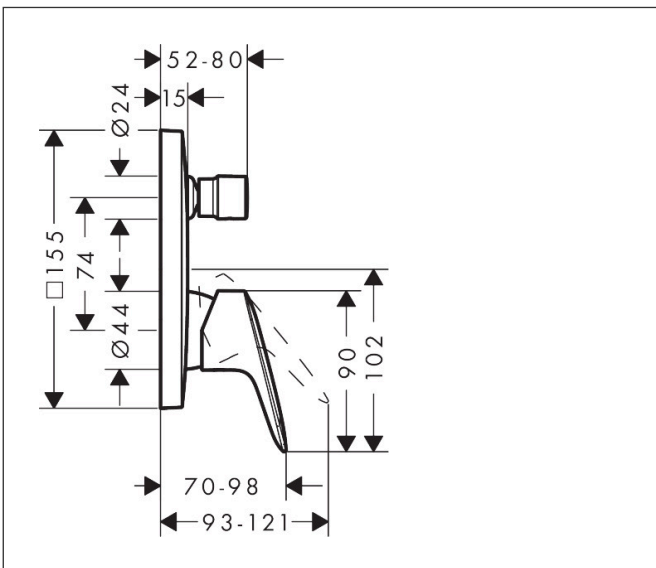

Merk	hansgrohe
Artikelnaam	<b>Logis</b> ééngreeps badmengkraan afbouwdeel voor iBox 01800180
Art.nr.	71405000
Oppervlakte	chrom
Netto prijs	154,36 EUR

## Kenmerken

- doorstroomhoeveelheid bovenste uitloop: 21 l/min
- waterdoorstroom onderuitgang: 29 l/min
- maximale doorstroomhoeveelheid bij 3 bar: 29 l/min
- keramisch kardoos
- temperatuurbegrenzing instelbaar
- omstelling met automatische reset
- aansluiting: inbouwdeel
- wandmontage

## Maat tekeningen