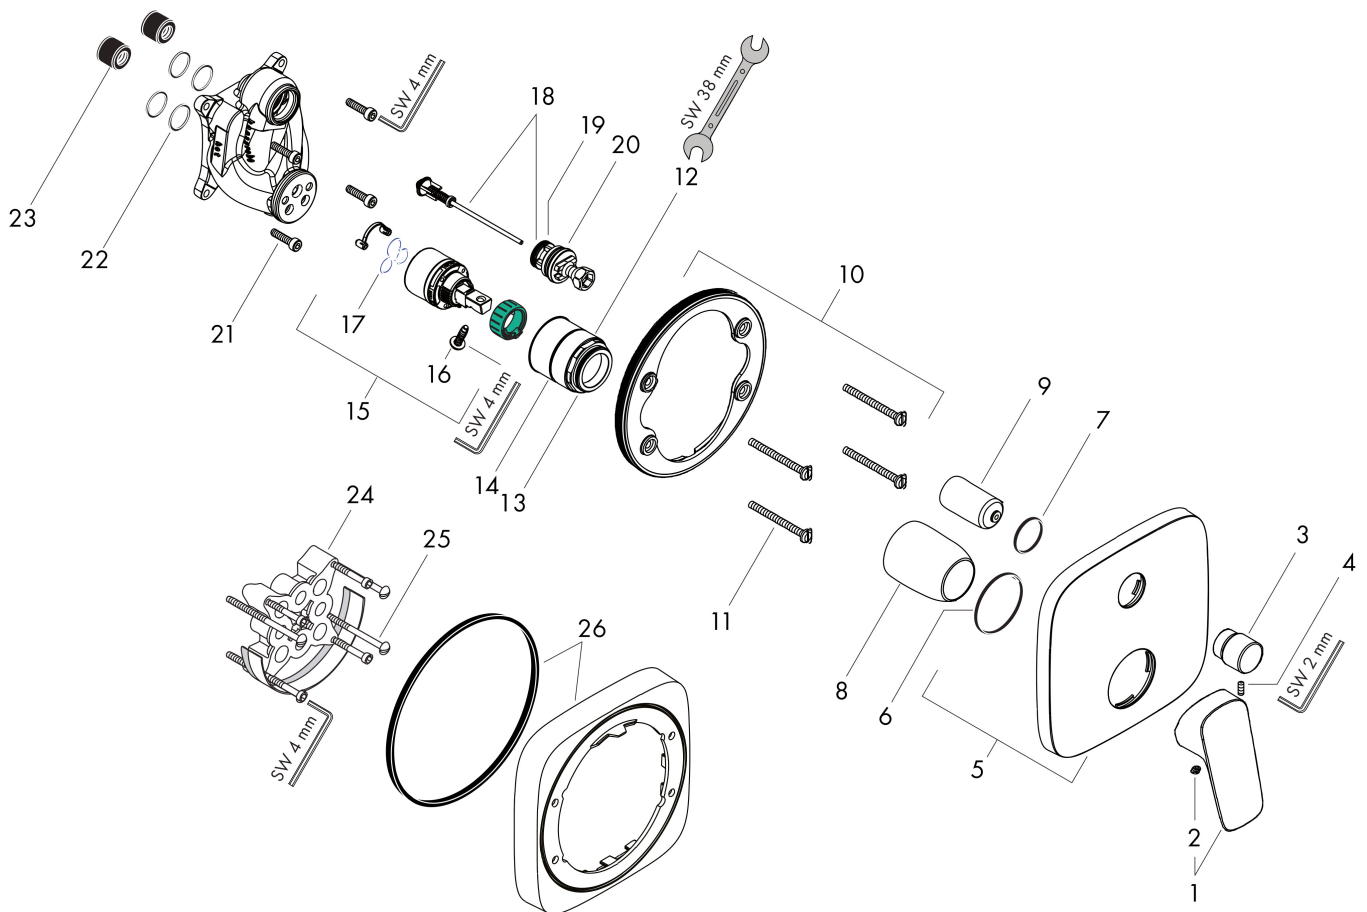

Merk	hansgrohe
Artikelnaam	Logis ééngreeps badmengkraan afbouwdeel voor iBox 01800180
Art.nr.	71405000
Oppervlakte	chrom
Netto prijs	154,36 EUR

Explosietekening voor bouwjaar: >01/17