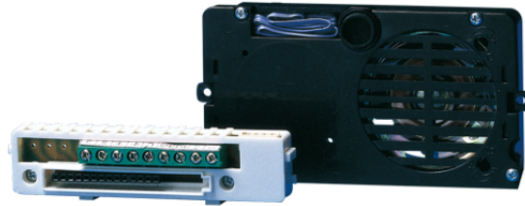

## AUDIO-UNIT POWERCOM. 4+1-DRAADS TRADITIONELE

Luidspreker unit, uitgevoerd met dubbele versterker, waterdichte luidspreker, en electret microfoon. De volumes van de luidspreker en de microfoon kunnen worden ingesteld vanaf de voorzijde. Te monteren in 3320/0, 3320/1 en 3320/2 Afmetingen: 102x55x35 mm.

**1600****AUDIO-UNIT POWERCOM. 4+1-DRAADS TRADITIONELE****ALGEMENE DATA**

Hoogte (mm) | 55

**COMPATIBELE SYSTEMEN**

Traditioneel systeem | Ja

Comtel-systeem | Ja

**MILIEU- EN COMPLIANCEKENMERKEN**

Temperatuurbereik (°C) | -25 ÷ 55