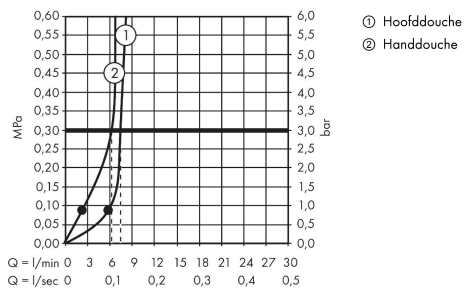

Doorstroombiagram