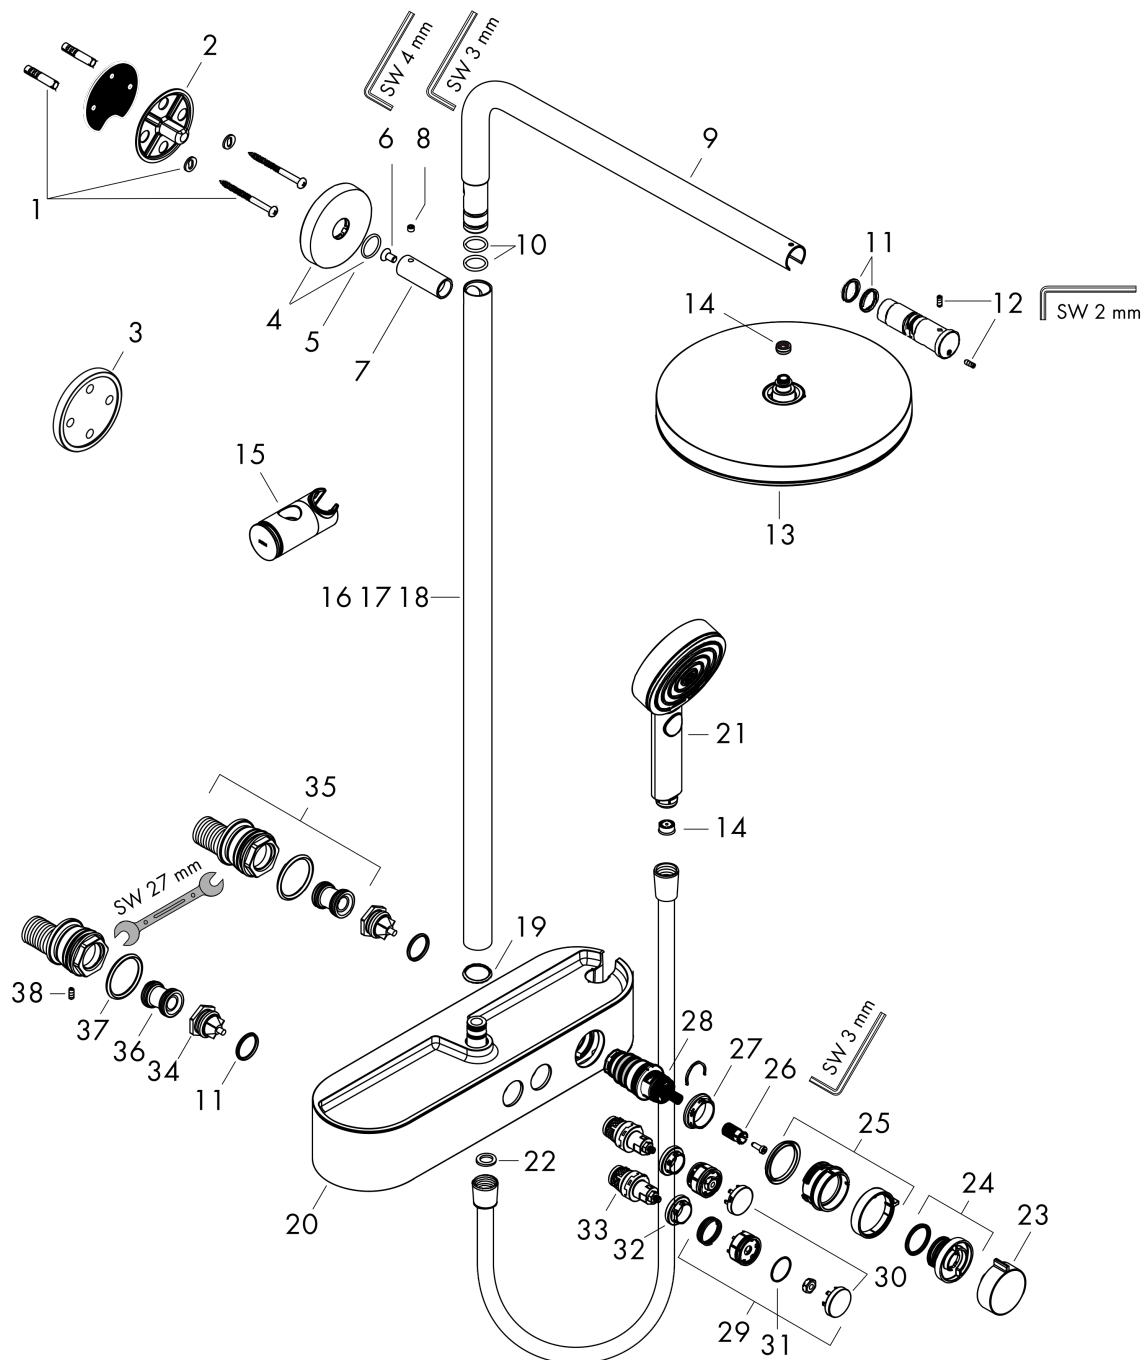

Pulsify S
Showerpipe 260 1jet EcoSmart met ShowerTablet Select 400
Finish: Mat wit Artikelnummer: 24221700

Explosietekening

Bouwjaar: >01/23

Pulsify S

Showerpipe 260 1jet EcoSmart met ShowerTablet Select 400

Finish: Mat wit Artikelnummer: 24221700

Reserveonderdelenlijst

Bouwjaar: >01/23

Regel	Beschrijving	Artikelnummer	Prijs incl. BTW	VE
1	bevestigingsmateriaal	98716000	14,04 €	1
2	muurflans	95688000	27,95 €	1
3	opvulschijf 7 mm	95239000	14,04 €	1
4	rozet Ø 60 mm	95692700	26,26 €	1
5	O-ring 20x2	98165000	2,90 €	1
6	schroef	92137000	4,96 €	1
7	huls	92166700	51,79 €	1
8	inbusschroef M6x5	98447000	2,90 €	1
9	douche-arm compl.	94831700	180,65 €	1
10	O-ring 15x2,5	98131000	2,90 €	1
11	O-ring 17x2	98199000	2,90 €	1
12	inbusschroef M4x10	97667000	2,90 €	1
13	Hoofdouche	94880700	476,86 €	1
14	doorstroombegrenzer (9 l/min)	95659000	8,11 €	1
15	schuifstuk cpl.	93517700	82,28 €	1
16	stijgbuis 973 mm / Ø 22 mm	92468700	180,65 €	1
17	stijgbuis 1030 mm	95915700	180,65 €	1
18	stijgbuis 1400 mm	95983700	-	1
19	dichtmanchet	94795000	2,90 €	1
20	Thermostaat	87855700	1.102,07 €	1
21	Handdouche	24110700	-	1
22	dichting	98058000	2,90 €	1
23	greep	94403700	51,79 €	1
24	aanslagring	94404000	35,82 €	1
25	greep	94405700	32,79 €	1
26	greepadapter m. schroef	92136000	17,91 €	1
27	moer	98913000	17,91 €	1
28	temperatuur regeleenheid	98282000	99,58 €	1
29	veer met huls	92340000	11,13 €	1
30	symbolset	98367700	64,61 €	1
31	O-ring 20x1	98140000	2,90 €	1
32	moer	98368000	11,13 €	1
33	bovendeel	95758000	99,58 €	1
34	terugslagklep (drukbestendig tot 2 MPa)	95773000	27,95 €	1
35	S-koppelingenset	95772000	85,55 €	1
36	slagdemper	96429000	4,96 €	1
37	O-ring 29x3	98371000	4,96 €	1
38	inbusschroef M6x16 inclusief O-ring 29x3	98372000	8,11 €	1
a	adapter voor S-koppelingen	02026000	-	1