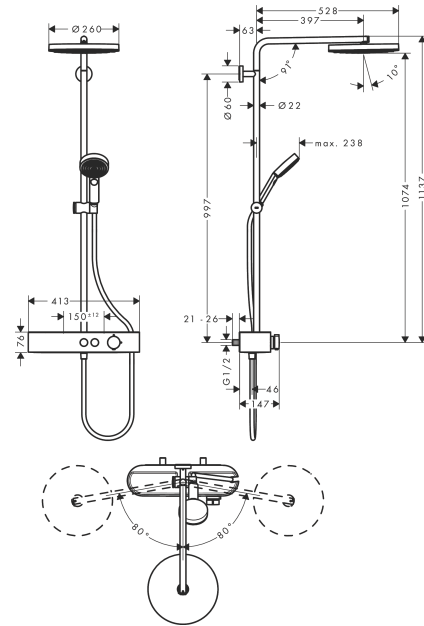

Pulsify S
Showerpipe 260 1jet EcoSmart met ShowerTablet Select 400
 Finish: **Mat wit** Artikelnummer: **24221700**

Beschrijving

- bestaat uit: hoofddouche, handdouche, douchethermostaat, douchestang, schuifstuk, doucheslang
- hoofddouche Pulsify 260 1jet
- afmeting hoofddouche: 260 mm
- straalsoort hoofddouche: PowderRain
- oppervlak straalplaat: grafiet
- Snelle afvoer laat de hoofddouche leeglopen wanneer deze 10° of meer gekanteld is.
- afneembare douchekop
- planchet gemaakt van kunststof
- planchet grafiet
- straalsoort handdouche: PowderRain, IntenseRain, massagestraal
- doorstroomhoeveelheid van handdouche bij 3 bar: 6,4 l/min
- maximale doorstroomhoeveelheid voor Showerpipe bij 3 bar: 7,5 l/min
- minimale bedrijfsdruk: 0,9 bar
- maximale bedrijfsdruk: 10 bar
- kogelgewricht: hoek hoofddouche verstelbaar
- in hoogte verstelbaar schuifstuk met vergrendelend push-schuifstuk
- schuifknop draaibaar op de buis voor links- of rechtsom draaien
- lengte douchearm hoofddouche: 398 mm
- draaibare douchearm
- CoolContact thermostaat: Zorgt dat de buitenkant niet warm wordt, waardoor douchen nog veiliger wordt
- thermostaat ShowerTablet Select 400
- veiligheidsblokkering bij 40°C
- SafetyFunctie: maximale warmwatertemperatuur vooraf instelbaar
- handige omstelling via Select-knop
- gelijktijdig gebruik van 2 functies
- hartafstand: 150 ± 12 mm
- hoogte van buis kan worden verkort
- intrinsiek veilig tegen terugstroming
- diameter glijstang: 22 mm
- thermostaat wordt geleverd met knoppen handdouche en hoofddouche
- waterhoeveelheidsregeling met stop-functie
- 2 functies
- EU taxonomie: max. 8l/min
- Kiwa K11292_Thermostatic Mixers EN1111

Productfoto

Maattekening

Doorstroombiagram

Pulsify S
Showerpipe 260 1jet EcoSmart met ShowerTablet Select 400
 Finish: Mat wit Artikelnummer: 24221700

Inbouwvoorbeeld

Pulsify S
Showerpipe 260 1jet EcoSmart met ShowerTablet Select 400
 Finish: Mat wit Artikelnummer: 24221700