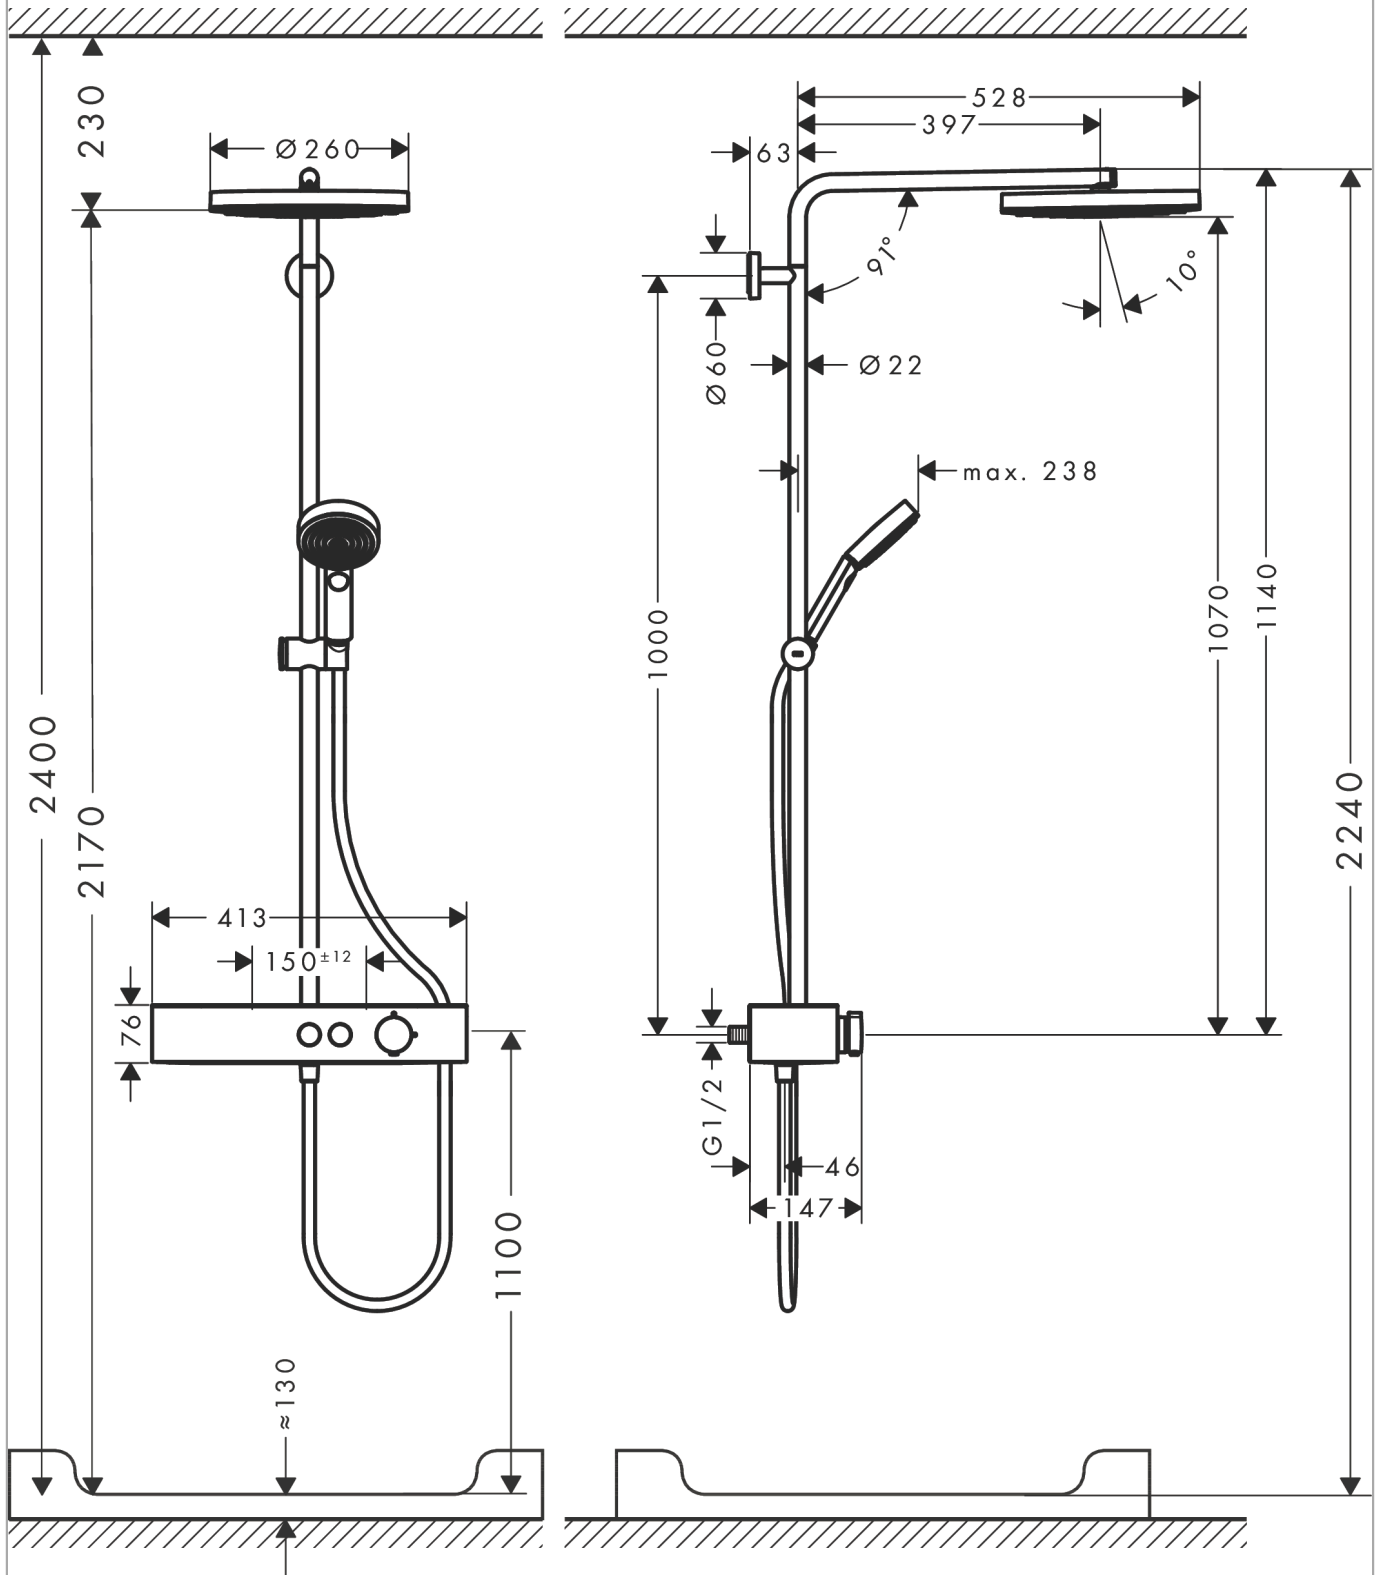

Pulsify S
Showerpipe 260 1jet EcoSmart met ShowerTablet Select 400
 Finish: **Mat wit** Artikelnummer: **24221700**

Beschrijving

- bestaat uit: hoofddouche, handdouche, douchethermostaat, douchestang, schuifstuk, doucheslang
- hoofddouche Pulsify 260 1jet
- afmeting hoofddouche: 260 mm
- straalsoort hoofddouche: PowderRain
- oppervlak straalplaat: grafiet
- Snelle afvoer laat de hoofddouche leeglopen wanneer deze 10° of meer gekanteld is.
- afneembare douchekop
- planchet gemaakt van kunststof
- planchet grafiet
- straalsoort handdouche: PowderRain, IntenseRain, massagestraal
- doorstroomhoeveelheid van handdouche bij 3 bar: 6,4 l/min
- maximale doorstroomhoeveelheid voor Showerpipe bij 3 bar: 7,5 l/min
- minimale bedrijfsdruk: 0,9 bar
- maximale bedrijfsdruk: 10 bar
- kogelgewricht: hoek hoofddouche verstelbaar
- in hoogte verstelbaar schuifstuk met vergrendelend push-schuifstuk
- schuifknop draaibaar op de buis voor links- of rechtsom draaien
- lengte douchearm hoofddouche: 398 mm
- draaibare douchearm
- CoolContact thermostaat: Zorgt dat de buitenkant niet warm wordt, waardoor douchen nog veiliger wordt
- thermostaat ShowerTablet Select 400
- veiligheidsblokkering bij 40°C
- SafetyFunctie: maximale warmwatertemperatuur vooraf instelbaar
- handige omstelling via Select-knop
- gelijktijdig gebruik van 2 functies
- hartafstand: 150 ± 12 mm
- hoogte van buis kan worden verkort
- intrinsiek veilig tegen terugstroming
- diameter glijstang: 22 mm
- thermostaat wordt geleverd met knoppen handdouche en hoofddouche
- waterhoeveelheidsregeling met stop-functie
- 2 functies
- EU taxonomie: max. 8l/min
- Kiwa K11292_Thermostatic Mixers EN1111

Productfoto

Maattekening

Doorstroombiagram

Pulsify S
Showerpipe 260 1jet EcoSmart met ShowerTablet Select 400
 Finish: Mat wit Artikelnummer: 24221700

Inbouwvoorbeeld

Pulsify S
Showerpipe 260 1jet EcoSmart met ShowerTablet Select 400
 Finish: Mat wit Artikelnummer: 24221700