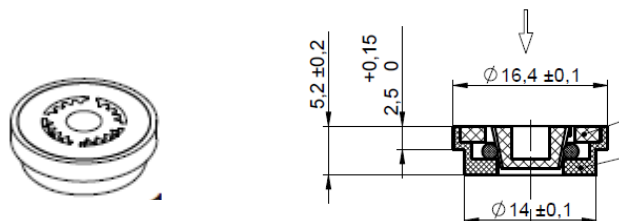

### OMSCHRIJVING

Met behulp van de doorstroombegrenzers is het aantal liters per minuut eenvoudig te beperken tot een constant debiet. De doorstroombegrenzers werken drukonafhankelijk. Er zijn doorstroombegrenzers in verschillende uitvoeringen en met verschillende debieten en aansluitingen verkrijgbaar.

### INSTALLATIE

De doorstroombegrenzers kunnen in ieder positie gemonteerd worden echter dient de stromingsrichting altijd in acht genomen te worden. Afhankelijk van de uitvoering kan de doorstroombegrenzer tussen de leiding geschroefd worden of gekneld om de 15mm leiding. Het type DW 1/2" is uitermate geschikt voor montage tussen de kraan en doucheslang.

### WERKING

De doorstroombegrenzer heeft een geïntegreerde o-ring die door de druk van het water vervormt. Bij een hogere druk vervormt de o-ring meer dan bij een lagere druk. Door deze vervorming laat de doorstroombegrenzer altijd de juiste hoeveelheid water door.