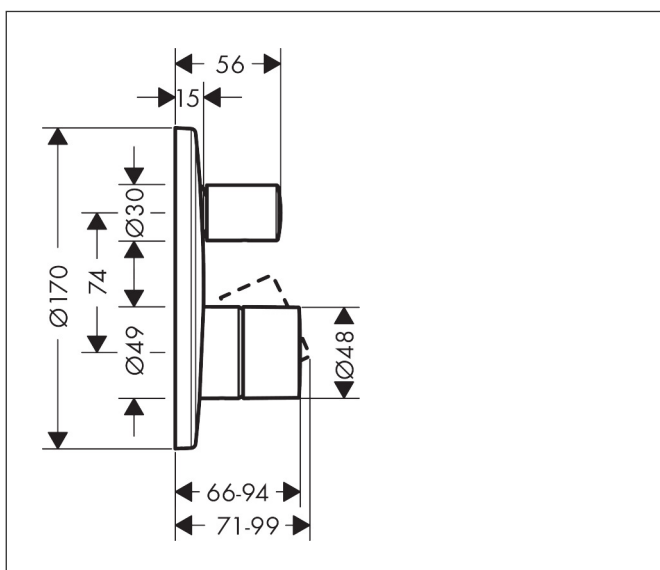

Merk	AXOR
Artikelnaam	AXOR Uno ééngreeps badmengkraan inbouw met zero-greep en geïntegreerde zekerheidscombinatie EN1717
Art.nr.	45407000
Oppervlakte	chrom
Netto prijs	590,53 EUR

Product foto

Kenmerken

- maximale doorstroomhoeveelheid bij 3 bar: 25 l/min
- keramisch kardoos
- temperatuurbegrenzing instelbaar
- omstelling met automatische reset
- aansluiting: inbouwdeel
- wandmontage

Maat tekeningen

Merk	AXOR
Artikelnaam	AXOR Uno ééngreeps badmengkraan inbouw met zero-greep en geïntegreerde zekerheidscombinatie EN1717
Art.nr.	45407000
Oppervlakte	chrom
Netto prijs	590,53 EUR

Benodigde onderdelen

Product foto	Artikelnaam	Art.nr.	Prijs
	AXOR Inbouwdeel	01400180	130,00
	hansgrohe Adapterplaat voor iBox Universal 2	13588000	33,03

Merk AXOR
 Artikelnaam **AXOR Uno** ééngreeps badmengkraan inbouw met zero-greep en geïntegreerde zekerheidscombinatie EN1717
 Art.nr. 45407000
 Oppervlakte chroom
 Netto prijs 590,53 EUR

Stroomschema

Merk	AXOR
Artikelnaam	AXOR Uno ééngreeps badmengkraan inbouw met zero-greep en geïntegreerde zekerheidscombinatie EN1717
Art.nr.	45407000
Oppervlakte	chrom
Netto prijs	590,53 EUR

Explosietekening voor bouwjaar: >04/17