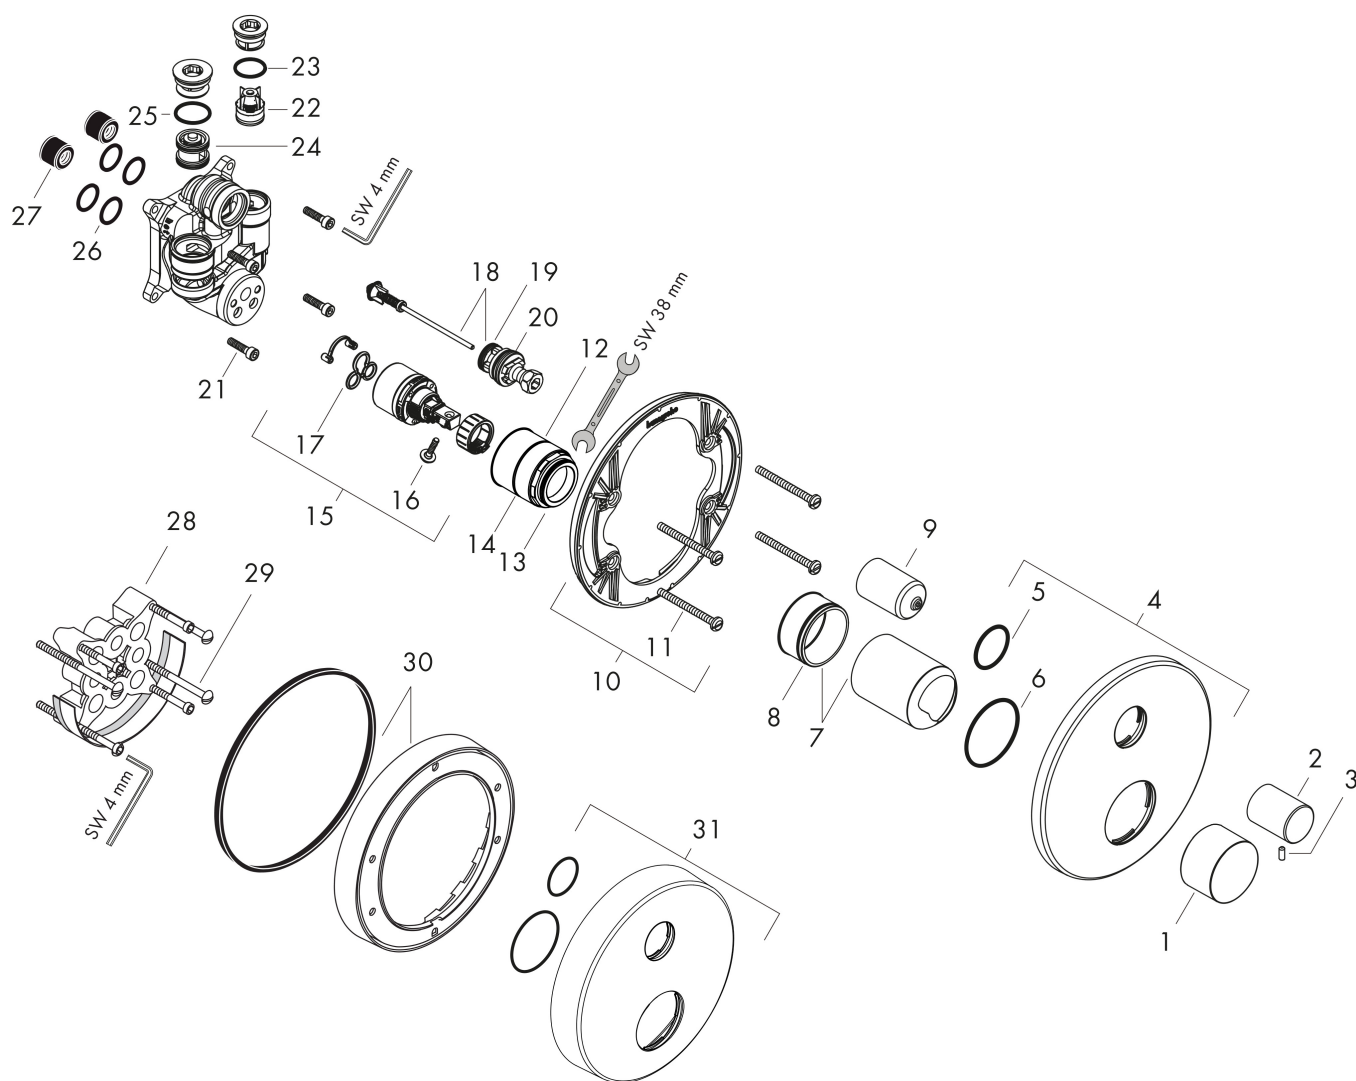

Maat tekeningen

Merk	AXOR
Artikelnaam	AXOR Uno ééngreeps badmengkraan inbouw met zero-greep en geïntegreerde zekerheidscombinatie EN1717
Art.nr.	45407000
Oppervlakte	chrom
Netto prijs	590,53 EUR

Benodigde onderdelen

Product foto	Artikelnaam	Art.nr.	Prijs
	AXOR Inbouwdeel	01400180	130,00
	hansgrohe Adapterplaat voor iBox Universal 2	13588000	33,03

Merk AXOR
 Artikelnaam **AXOR Uno** ééngreeps badmengkraan inbouw met zero-greep en geïntegreerde zekerheidscombinatie EN1717
 Art.nr. 45407000
 Oppervlakte chroom
 Netto prijs 590,53 EUR

Stroomschema

Merk	AXOR
Artikelnaam	AXOR Uno ééngreeps badmengkraan inbouw met zero-greep en geïntegreerde zekerheidscombinatie EN1717
Art.nr.	45407000
Oppervlakte	chrom
Netto prijs	590,53 EUR

Explosietekening voor bouwjaar: >04/17

Pos	Beschrijving	Art.nr.	Prijs
1	greep	93038000	54,08
2	trekknop	96473000	42,22
3	inbusschroef M4x10	97667000	3,12
4	rozet Ø 170 mm	95806000	95,16
5	O-ring 29x3	98371000	4,99
6	O-ring 48x3	95508000	3,12
7	kogelrozet	98684000	34,01
8	O-ring 43x1,5	98148000	3,12
9	omstelhuls	96448000	34,01
10	rozetdrager	96447000	42,22
11	drager-schroef-set	96454000	8,01
12	moer	98796000	34,01
13	O-ring 30x1,5	98433000	3,12
14	O-ring 39x1,5	98400000	3,12
15	kardoes compl.	92730000	54,08
16	borgschroef	95140000	4,99
17	dichting	95008000	8,01
18	omstelling compl.	95014000	54,08
19	O-ring 16x2,3	98207000	3,12
20	O-ring 20x2,5	92602000	4,99
21	schroef-set	96525000	8,01
22	terugslagklep	96655000	10,82
23	O-ring 19x2	98426000	3,12
24	beluchter	96753000	13,21
25	O-Ring 22x2	98185000	3,12
26	O-ring 16x2	98133000	3,12
27	slagdemper	94073000	21,22
28	verlengset 25 mm	13595000	56,64
29	drager-schroef-set	97747000	3,12
30	verlengset 22 mm (Ø 170 mm)	13596000	55,46
31	rozet hoogte = 33 mm (bij geringe inbouwdiepte)	14961000	71,47
a	Basisset	01800180	153,75