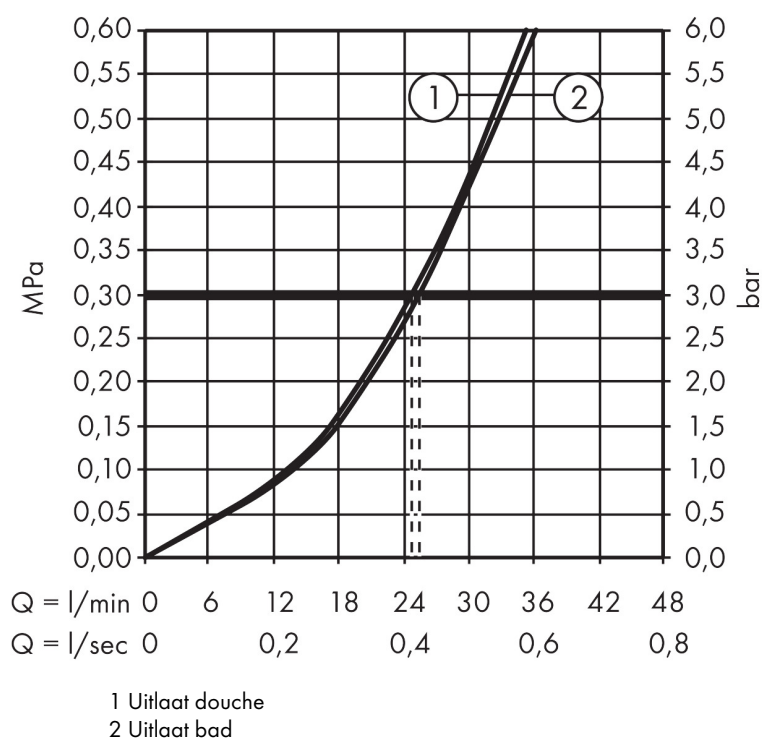

Merk AXOR
Artikelnaam **AXOR Uno** ééngreeps badmengkraan inbouw met zero-greep en geïntegreerde zekerheidscombinatie EN1717
Art.nr. 45407000
Oppervlakte chroom
Netto prijs 590,53 EUR

Stroomschema