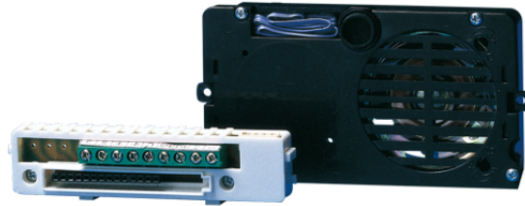

1600

AUDIO-UNIT POWERCOM. 4+1-DRAADS TRADITIONELE

Luidspreker unit, uitgevoerd met dubbele versterker, waterdichte luidspreker, en electret microfoon. De volumes van de luidspreker en de microfoon kunnen worden ingesteld vanaf de voorzijde. Te monteren in 3320/0, 3320/1 en 3320/2 Afmetingen: 102x55x35 mm.

**1600****AUDIO-UNIT POWERCOM. 4+1-DRAADS TRADITIONELE****ALGEMENE DATA**

Hoogte (mm) | 55

COMPATIBELE SYSTEMEN

Traditioneel systeem | Ja

Comtel-systeem | Ja

MILIEU- EN COMPLIANCEKENMERKEN

Temperatuurbereik (°C) | -25 ÷ 55