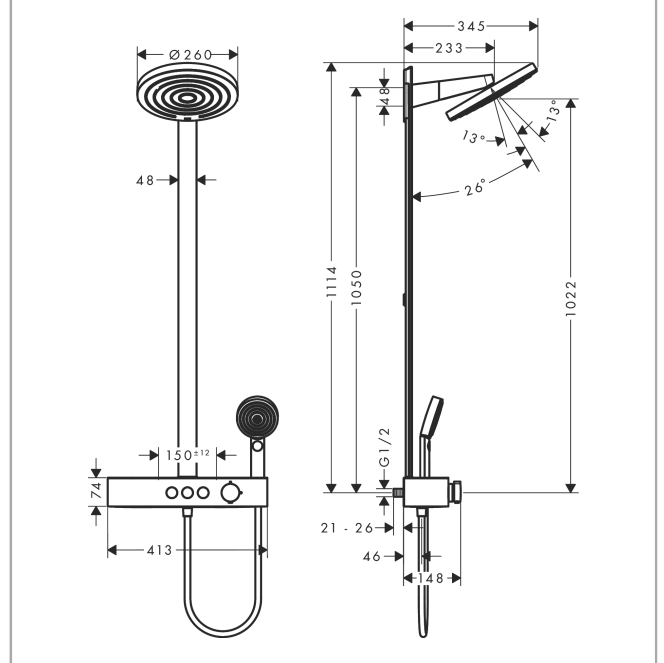

Maattekening