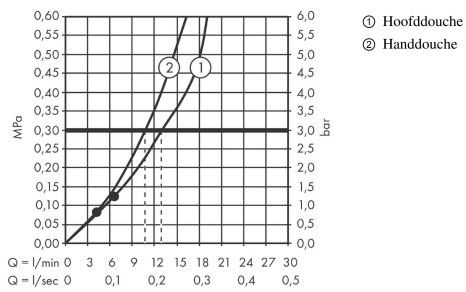

Doorstroombiagram