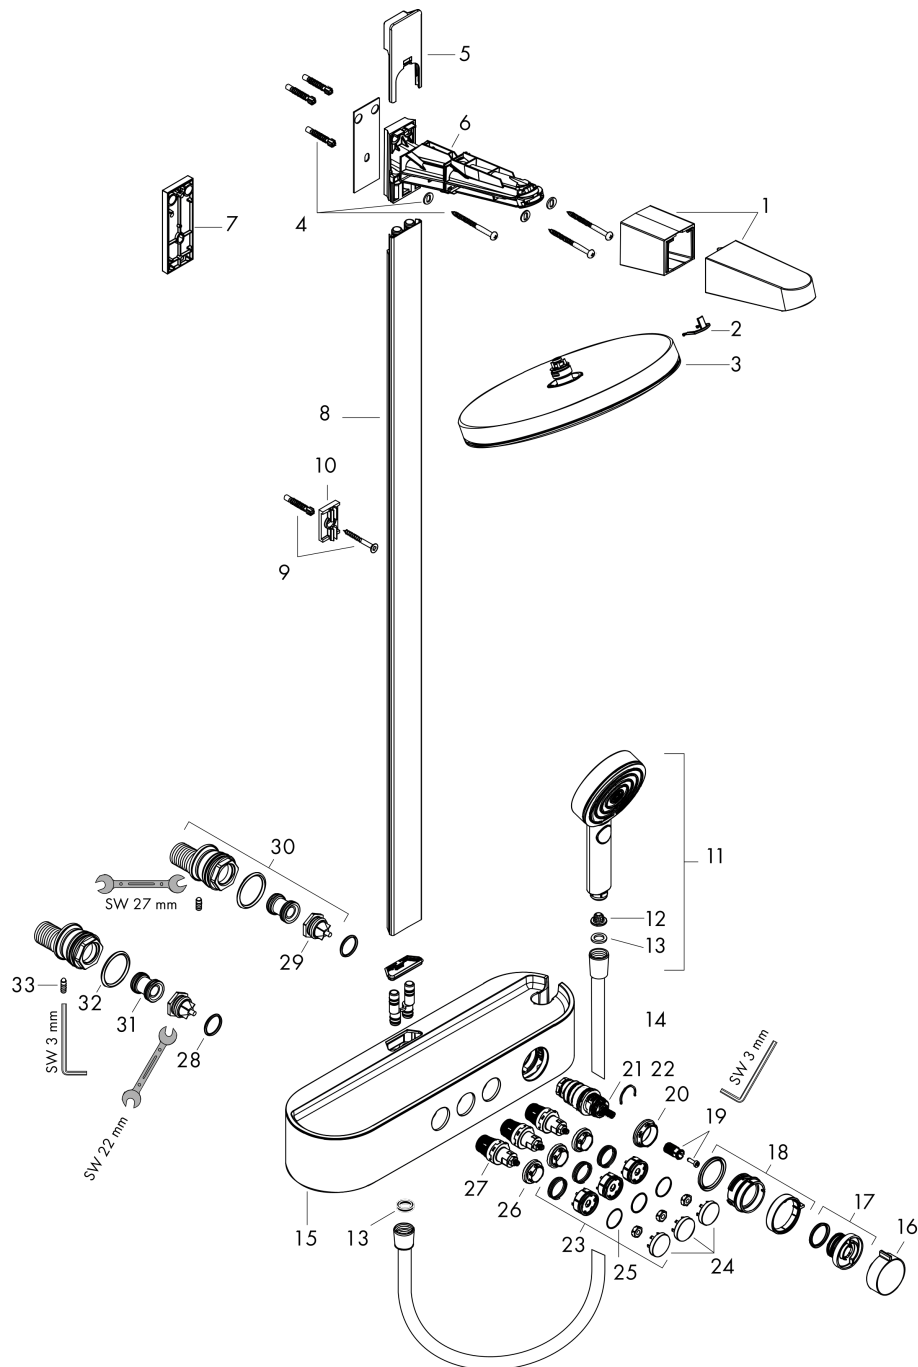

Pulsify S
Showerpip 2jet mt ShowerTablet Select 400
Finish: **Brushed Bronze** Artikelnummer: **24240140**

Explosietekening

Bouwjaar: >01/23

Pulsify S
Showerpipe 2jet mt ShowerTablet Select 400
Finish: **Brushed Bronze** Artikelnummer: **24240140**

Reserveonderdelenlijst

Bouwjaar: >01/23

Regel	Beschrijving	Artikelnummer	Prijs incl. BTW	VE
1	afdekkap	94519140	44,89 €	1
2	klemhaak	94521000	2,90 €	1
3	Hoofdouche	94520140	476,86 €	1
4	bevestigingsmateriaal	98716000	14,04 €	1
5	afdekkap	94518140	16,70 €	1
6	douche-arm compl.	87566000	70,30 €	1
7	opvulschijf 7 mm	94517000	55,90 €	1
8	stijgbuis met afdekking (935 mm)	94515140	476,86 €	1
9	bevestigingsmateriaal	40916000	4,96 €	1
10	wandhouder	94516000	8,11 €	1
11	Handdouche	24110140	-	1
12	zeef	92672000	4,96 €	1
13	dichting	98058000	2,90 €	1
14	doucheslang Isiflex'B 1,60 m	28276140	-	1
15	Thermostaat	87856140	1.102,07 €	1
16	greep	94403140	51,79 €	1
17	aanslagring	94404000	35,82 €	1
18	greep	94405140	32,79 €	1
19	greepadapter m. schroef	92136000	17,91 €	1
20	moer	98913000	17,91 €	1
21	temperatuur regeleenheid	98282000	99,58 €	1
22	regeleenheid voor verwisselde aansluitingen	92373000	247,57 €	1
23	veer met huls	92340000	11,13 €	1
24	symboolset	98367140	64,61 €	1
25	O-ring 20x1	98140000	2,90 €	1
26	moer	98368000	11,13 €	1
27	bovendeel	95758000	99,58 €	1
28	O-ring 17x2	98199000	2,90 €	1
29	terugslagklep (drukbestendig tot 2 MPa)	95773000	27,95 €	1
30	S-koppelingenset	95772000	85,55 €	1
31	slagdemper	96429000	4,96 €	1
32	O-ring 29x3	98371000	4,96 €	1
33	inbusschroef M6x16 inclusief O-ring 29x3	98372000	8,11 €	1