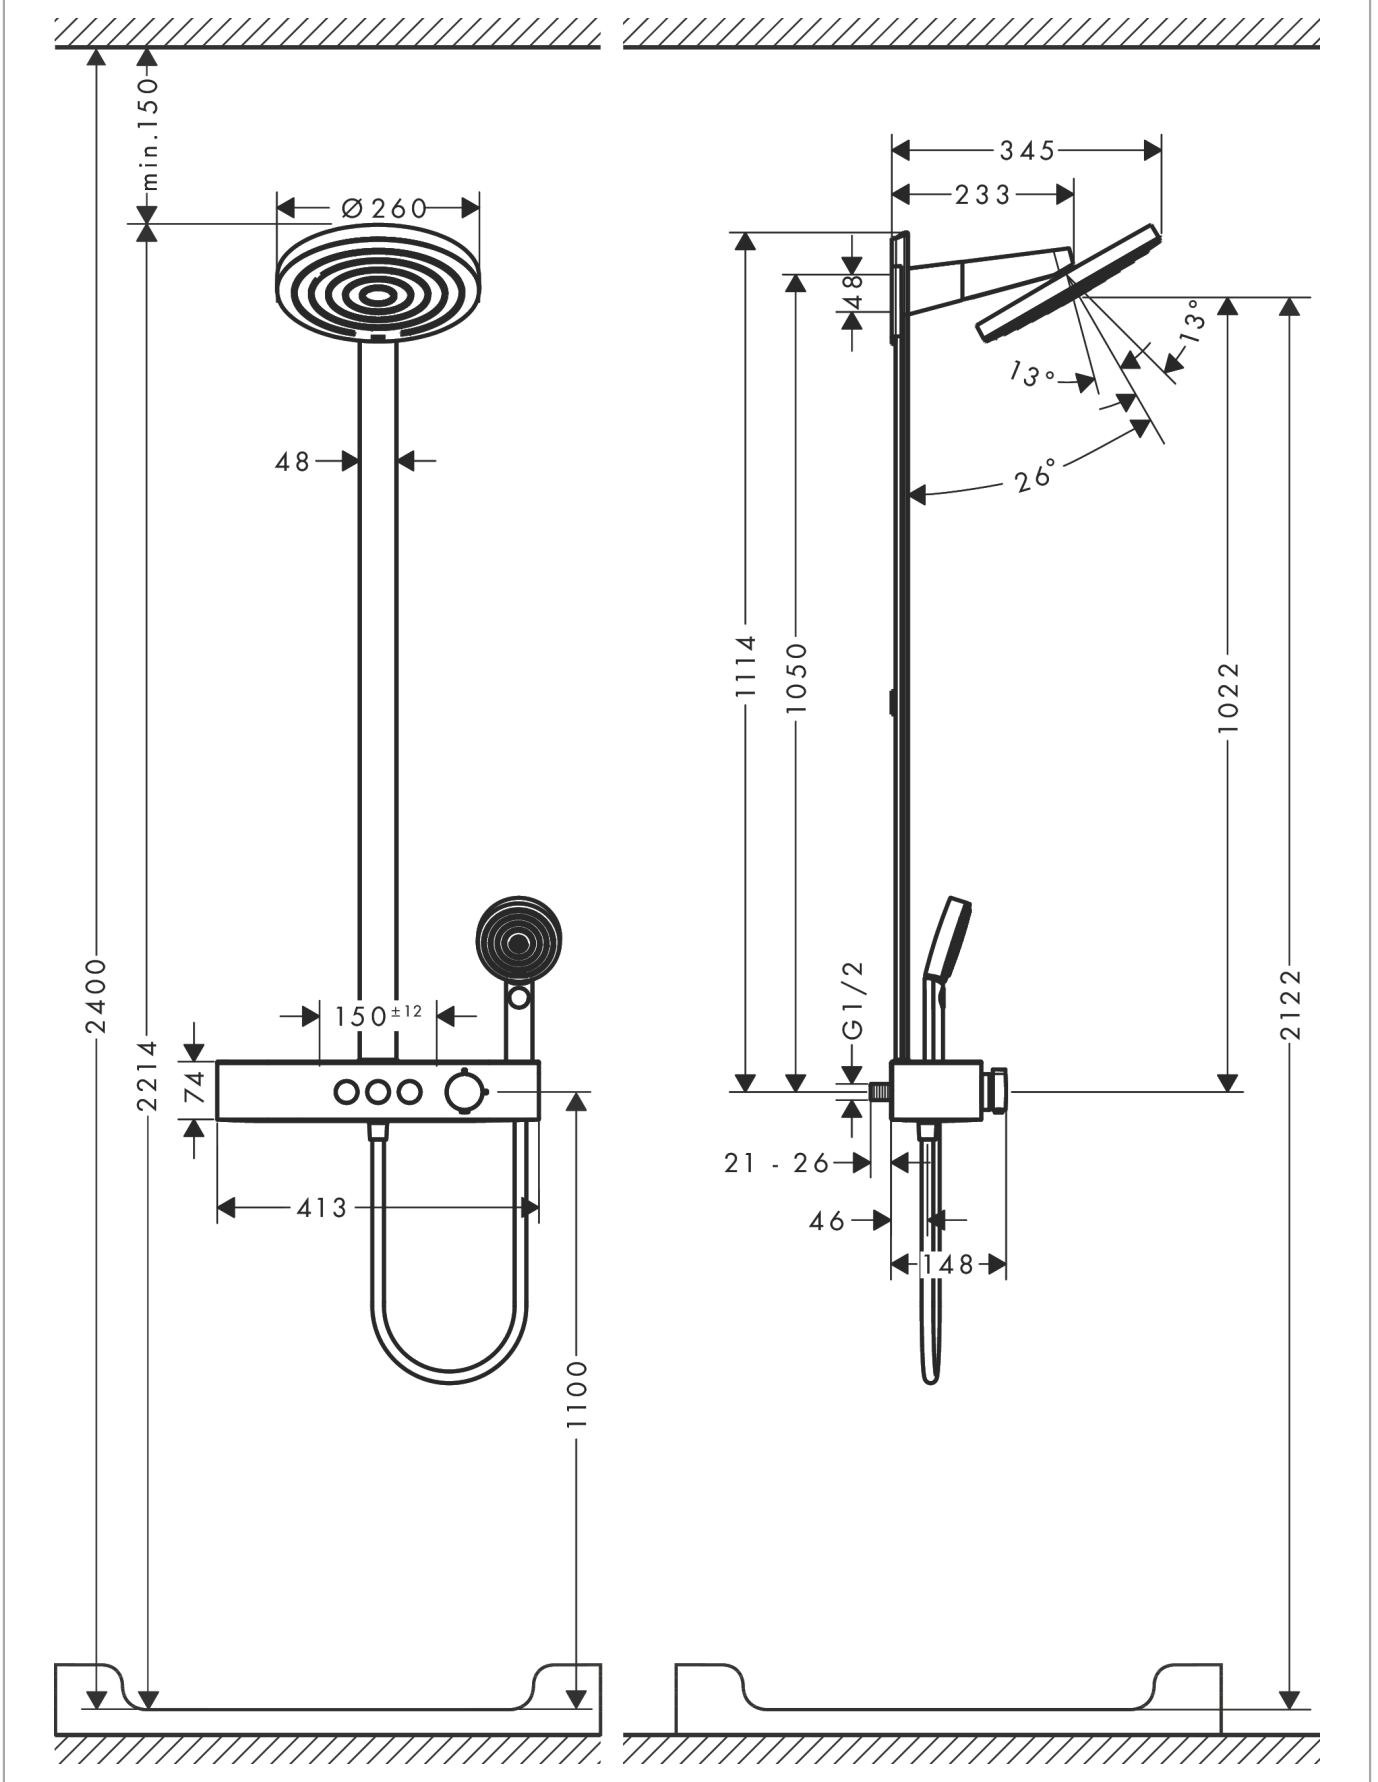

Pulsify S
Showerpipe 2jet mt ShowerTablet Select 400
Finish: **Brushed Bronze** Artikelnummer: **24240140**

Inbouwvoorbeeld