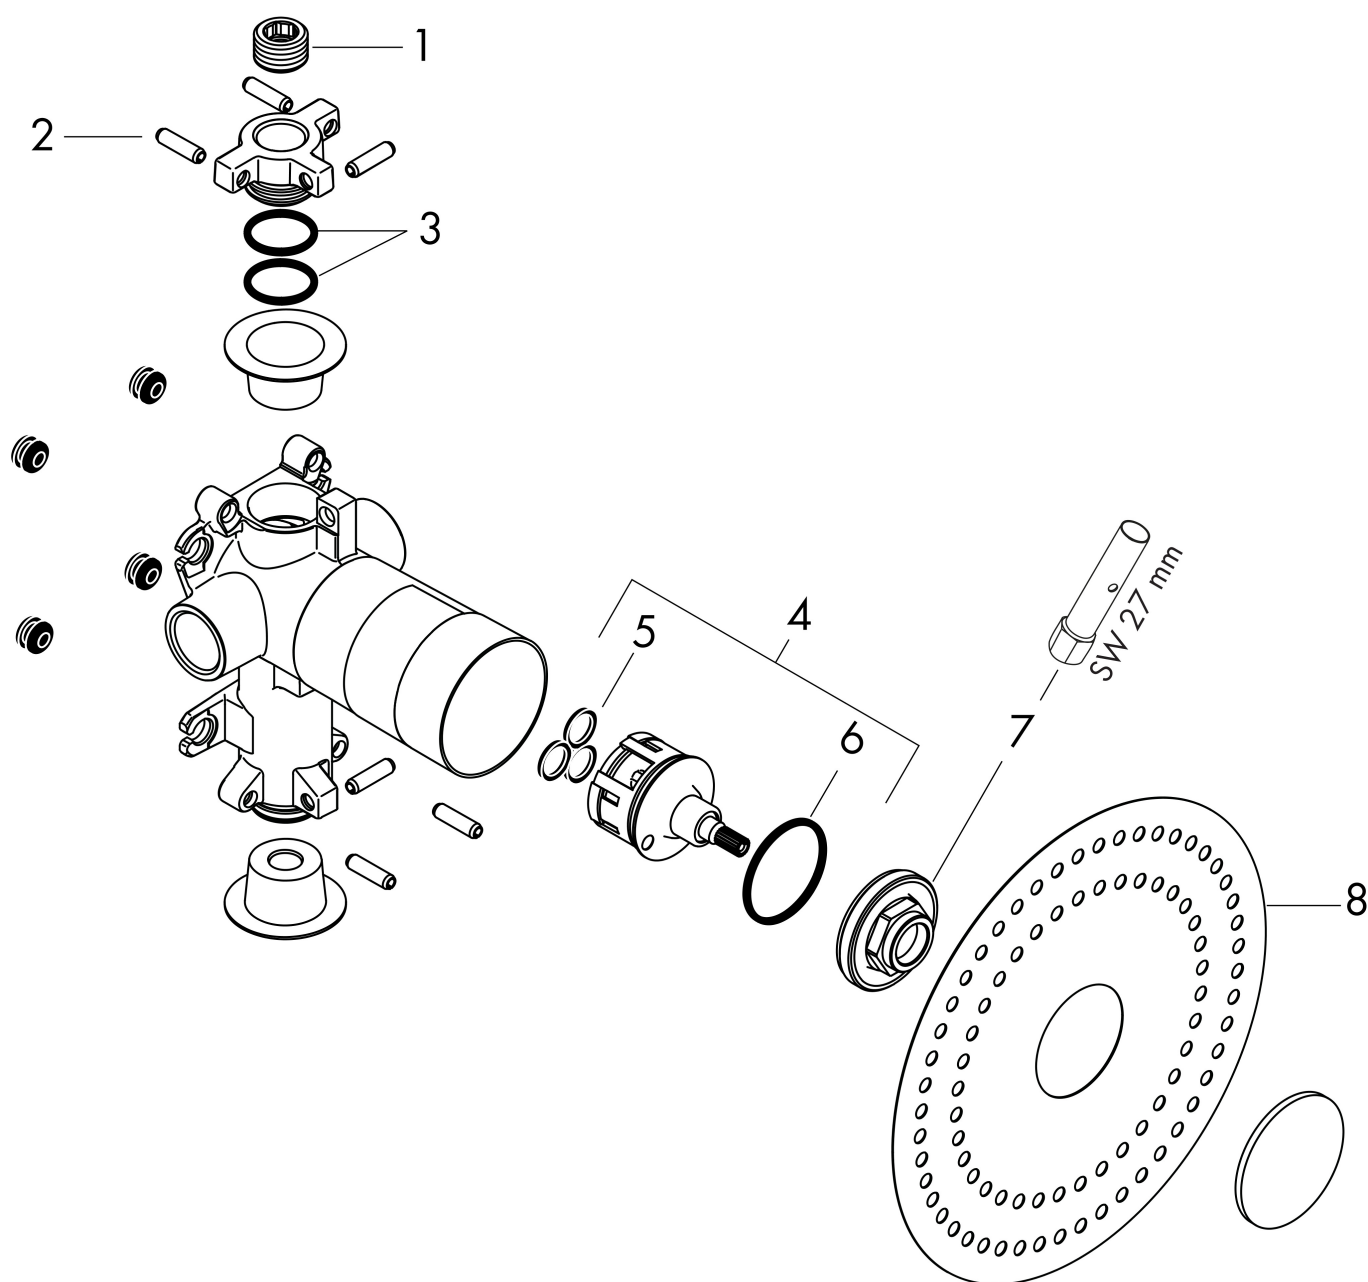

Merk AXOR
Artikelnaam **AXOR Citterio E** inbouwdeel stopkraan Trio 120/120 in direct verband
Art.nr. 36770180
Netto prijs 344,49 EUR

Explosietekening voor bouwjaar: >11/14

Merk AXOR
Artikelnaam **AXOR Citterio E** inbouwdeel stopkraan Trio 120/120 in direct verband
Art.nr. 36770180
Netto prijs 344,49 EUR

Onderdelen voor bouwjaar: >11/14

Pos	Beschrijving	Art.nr.	Prijs
1	Stop	97998000	13,21
2	pen	95334000	13,21
3	O-Ring 23x2,5	98183000	3,12
4	binnenwerk compl.	96604000	153,50
5	dichtingsset	98798000	10,82
6	O-ring 39x2,5	92322000	3,12
7	moer	97550000	13,21
8	dichtmanchet	96493000	8,01