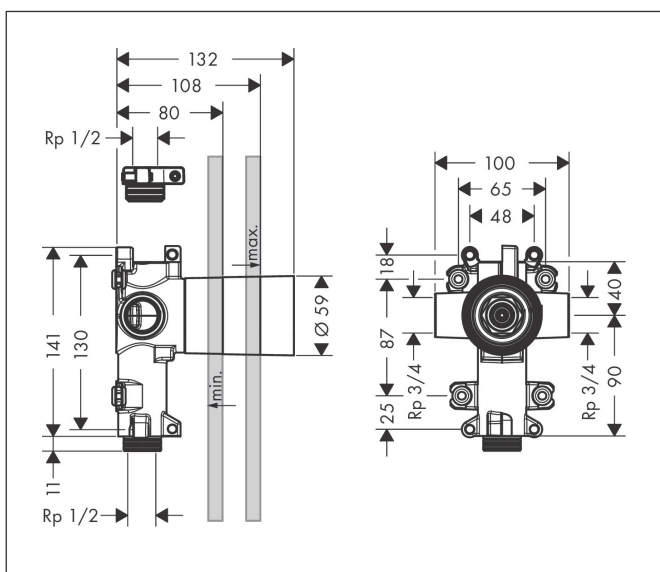

## Kenmerken

- 2 functies
- 1 ingang / 2 uitgangen
- 2 gelijktijdig gebruik van functies
- horizontale of verticale montage
- zorgt in direct verband voor waterdoorvoering en precieze montage in één lijn

## Maat tekeningen

Merk AXOR  
 Artikelnaam **AXOR Citterio E** inbouwdeel stopkraan Trio 120/120 in direct verband  
 Art.nr. 36770180  
 Netto prijs 344,49 EUR

## Onderdelen voor bouwjaar: >11/14

Pos	Beschrijving	Art.nr.	Prijs
1	Stop	97998000	13,21
2	pen	95334000	13,21
3	O-Ring 23x2,5	98183000	3,12
4	binnenwerk compl.	96604000	153,50
5	dichtingsset	98798000	10,82
6	O-ring 39x2,5	92322000	3,12
7	moer	97550000	13,21
8	dichtmanchet	96493000	8,01