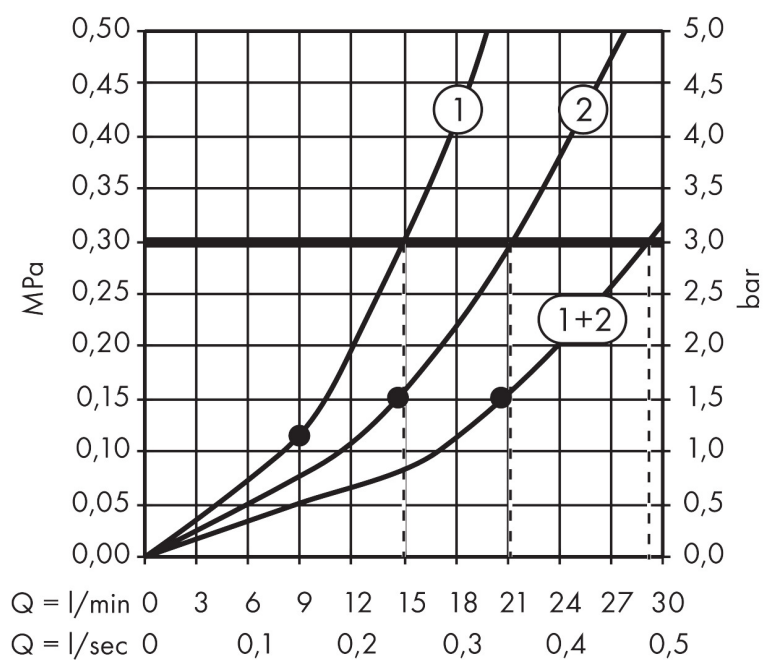

Merk AXOR
Artikelnaam **AXOR Citterio E** inbouwdeel stopkraan Trio 120/120 in direct verband
Art.nr. 36770180
Netto prijs 344,49 EUR

Stroomschema

1 Handdouche
2 Hoofddouche