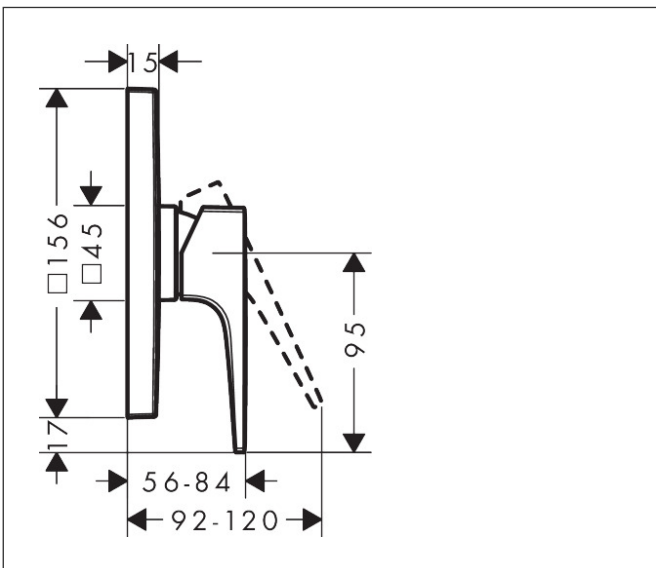

Merk hansgrohe
 Artikelnaam **Metropol** ééngreeps douchemengkraan afbouwdeel met rechte greep
 Art.nr. 32565340
 Oppervlakte Brushed Black Chrome
 Netto prijs 437,10 EUR

Product foto

Kenmerken

- 1 functie
- maximale doorstroomhoeveelheid bij 3 bar: 29,3 l/min
- keramisch kardoes
- temperatuurbegrenzing instelbaar
- minimale bedrijfsdruk: 1 bar
- maximale bedrijfsdruk: 10 bar
- aansluiting: inbouwdeel

Maat tekeningen

Merk hansgrohe
 Artikelnaam **Metropol** ééngreeps douchemengkraan afbouwdeel met rechte greep
 Art.nr. 32565340
 Oppervlakte Brushed Black Chrome
 Netto prijs 437,10 EUR

Stroomschema