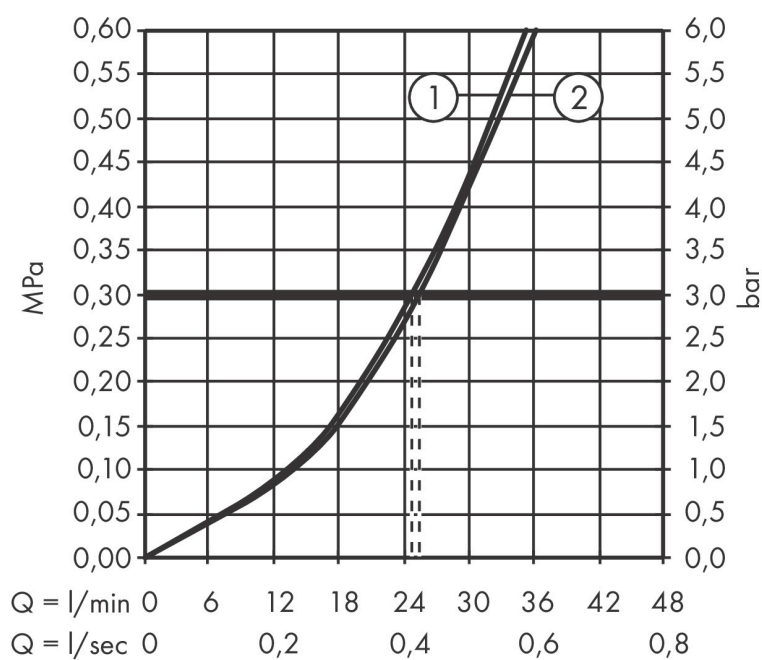

Merk AXOR
Artikelnaam **AXOR Citterio** ééngreeps badmengkraan afbouwdeel met zekerheidscombinatie
Art.nr. 39457000
Oppervlakte chroom
Netto prijs 768,75 EUR

Stroomschema

1 Uitlaat douche
2 Uitlaat bad