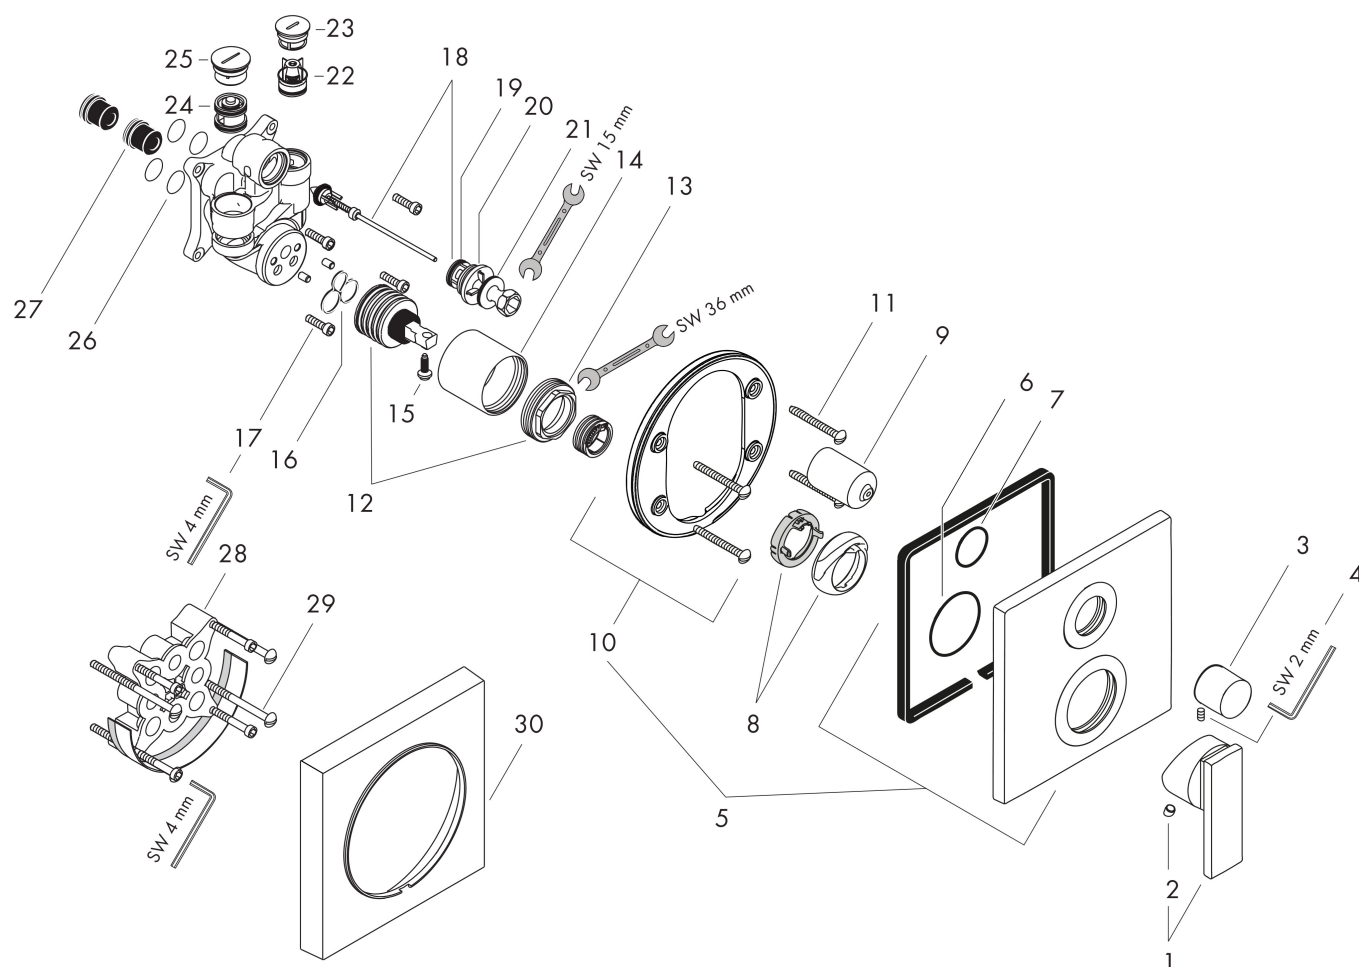

Maat tekeningen

Merk	AXOR
Artikelnaam	AXOR Citterio ééngreeps badmengkraan afbouwdeel met zekerheidscombinatie
Art.nr.	39457000
Oppervlakte	chrom
Netto prijs	768,75 EUR

Benodigde onderdelen

Product foto	Artikelnaam	Art.nr.	Prijs
	AXOR Inbouwdeel	01400180	130,00
	hansgrohe Adapterplaat voor iBox Universal 2	13588000	33,03

Merk AXOR
Artikelnaam **AXOR Citterio** ééngreeps badmengkraan afbouwdeel met zekerheidscombinatie
Art.nr. 39457000
Oppervlakte chroom
Netto prijs 768,75 EUR

Stroomschema

1 Uitlaat douche
2 Uitlaat bad

Merk	AXOR
Artikelnaam	AXOR Citterio ééngreeps badmengkraan afbouwdeel met zekerheidscombinatie
Art.nr.	39457000
Oppervlakte	chrom
Netto prijs	768,75 EUR

Explosietekening voor bouwjaar: >01/16

Merk	AXOR
Artikelnaam	AXOR Citterio ééngreeps badmengkraan afbouwdeel met zekerheidscombinatie
Art.nr.	39457000
Oppervlakte	chrom
Netto prijs	768,75 EUR

Onderdelen voor bouwjaar: >01/16

Pos	Beschrijving	Art.nr.	Prijs
1	greep	39491000	66,87
2	greepstop	96338000	3,12
3	trekknop	96473000	42,22
4	inbusschroef M4x10	97667000	3,12
5	rozet	96751000	95,16
6	O-ring 48x3	95508000	3,12
7	O-ring 29x3	98371000	4,99
8	afdekkap (Rotating Protector)	96395000	34,01
9	omstelhuls	96448000	34,01
10	rozetdrager	98793000	34,01
11	drager-schroef-set	96454000	8,01
12	kardoes compl.	92730000	54,08
13	moer	96461000	26,73
14	huls	95980000	66,87
15	borgschroef	95140000	4,99
16	dichting	95008000	8,01
17	schroef-set	96525000	8,01
18	omstelling compl.	95014000	54,08
19	O-ring 16x2,3	98207000	3,12
20	O-ring 20x2,5	92602000	4,99
21	O-ring 21x2	98205000	4,99
22	terugslagklep	96655000	10,82
23	O-ring 19x2	98426000	3,12
24	beluchter	96753000	13,21
25	O-Ring 22x2	98185000	3,12
26	O-ring 16x2	98133000	3,12
27	slagdemper	94073000	21,22
28	verlengset 25 mm	13595000	56,64
29	drager-schroef-set	97747000	3,12
30	verlengset 22 mm	97407000	73,33
a	Basisset	01800180	153,75
b	montageset	96615000	39,46