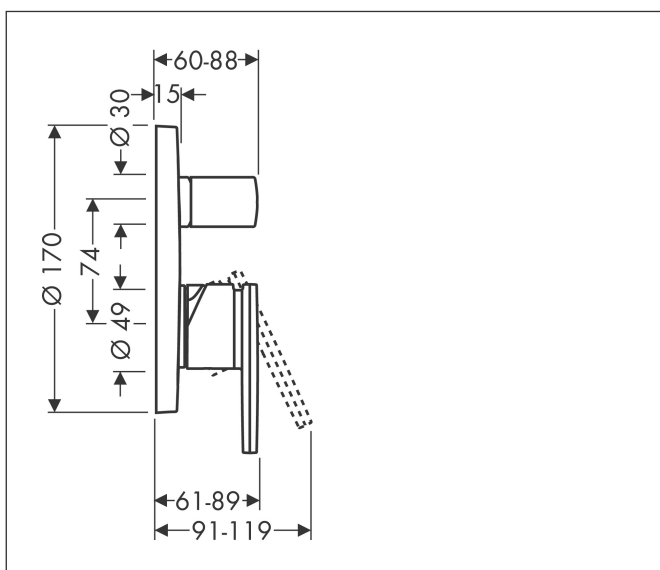

Merk	AXOR
Artikelnaam	AXOR Citterio ééngreeps badmengkraan afbouwdeel met zekerheidscombinatie
Art.nr.	39457000
Oppervlakte	chrom
Netto prijs	768,75 EUR

Product foto

Kenmerken

- maximale doorstroomhoeveelheid bij 3 bar: 25 l/min
- keramisch kardoos
- temperatuurbegrenzing instelbaar
- omstelling met automatische reset
- aansluiting: inbouwdeel
- wandmontage

Maat tekeningen

Merk	AXOR
Artikelnaam	AXOR Citterio ééngreeps badmengkraan afbouwdeel met zekerheidscombinatie
Art.nr.	39457000
Oppervlakte	chrom
Netto prijs	768,75 EUR

Benodigde onderdelen

Product foto	Artikelnaam	Art.nr.	Prijs
	AXOR Inbouwdeel	01400180	130,00
	hansgrohe Adapterplaat voor iBox Universal 2	13588000	33,03

Merk AXOR
Artikelnaam **AXOR Citterio** ééngreeps badmengkraan afbouwdeel met zekerheidscombinatie
Art.nr. 39457000
Oppervlakte chroom
Netto prijs 768,75 EUR

Stroomschema

1 Uitlaat douche
2 Uitlaat bad

Merk	AXOR
Artikelnaam	AXOR Citterio ééngreeps badmengkraan afbouwdeel met zekerheidscombinatie
Art.nr.	39457000
Oppervlakte	chrom
Netto prijs	768,75 EUR

Explosietekening voor bouwjaar: >01/16

Merk	AXOR
Artikelnaam	AXOR Citterio ééngreeps badmengkraan afbouwdeel met zekerheidscombinatie
Art.nr.	39457000
Oppervlakte	chrom
Netto prijs	768,75 EUR

Onderdelen voor bouwjaar: >01/16