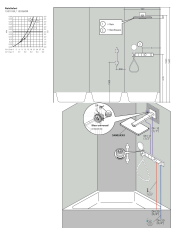

Merk	hansgrohe
Artikelnaam	RainSelect thermostaat afbouwdeel voor 3 functies
Art.nr.	15356000
Oppervlakte	chrom
Netto prijs	1.917,38 EUR

Installatievoorbeelden

i Afmetingen kunnen variëren vanwege keramische toleranties die verband houden met het productieproces.