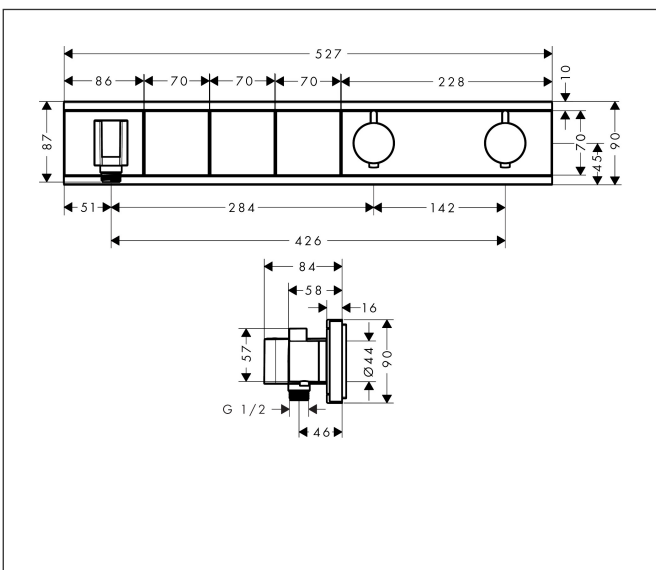

Merk	hansgrohe
Artikelnaam	RainSelect thermostaat afbouwdeel voor 3 functies
Art.nr.	15356000
Oppervlakte	chrom
Netto prijs	1.917,38 EUR

Product foto

Kenmerken

- bestaat uit: thermostaat, douchehouder
- gelijktijdig gebruik van verschillende functies
- Select-knop aan/uit bediening voor 3 functies
- afhankelijk van volumestroom en installatie ca. 50% verlaging van de doorstroom en geïntegreerde uitschakelfunctie
- thermostaatkardoes, start-/stopkraan
- maximale doorstroomhoeveelheid bij 3 bar: 38 l/min
- doorstroom per functie: 26 l/min
- doorstroomhoeveelheid door gelijktijdig gebruik van alle functies: 38 l/min
- Veiligheidsblokkering bij 40°C
- temperatuurbegrenzing instelbaar
- voor doucheslangen met een conische moer
- aansluiting: inbouwdeel
- thermostaat wordt geleverd met de volgende button(s): hand-douche, Waterfall, Rain large

Maat tekeningen

Technologie

Certificaat

Merk hansgrohe
 Artikelnaam **RainSelect** thermostaat afbouwdeel voor 3 functies
 Art.nr. 15356000
 Oppervlakte chroom
 Netto prijs 1.917,38 EUR

Benodigde onderdelen