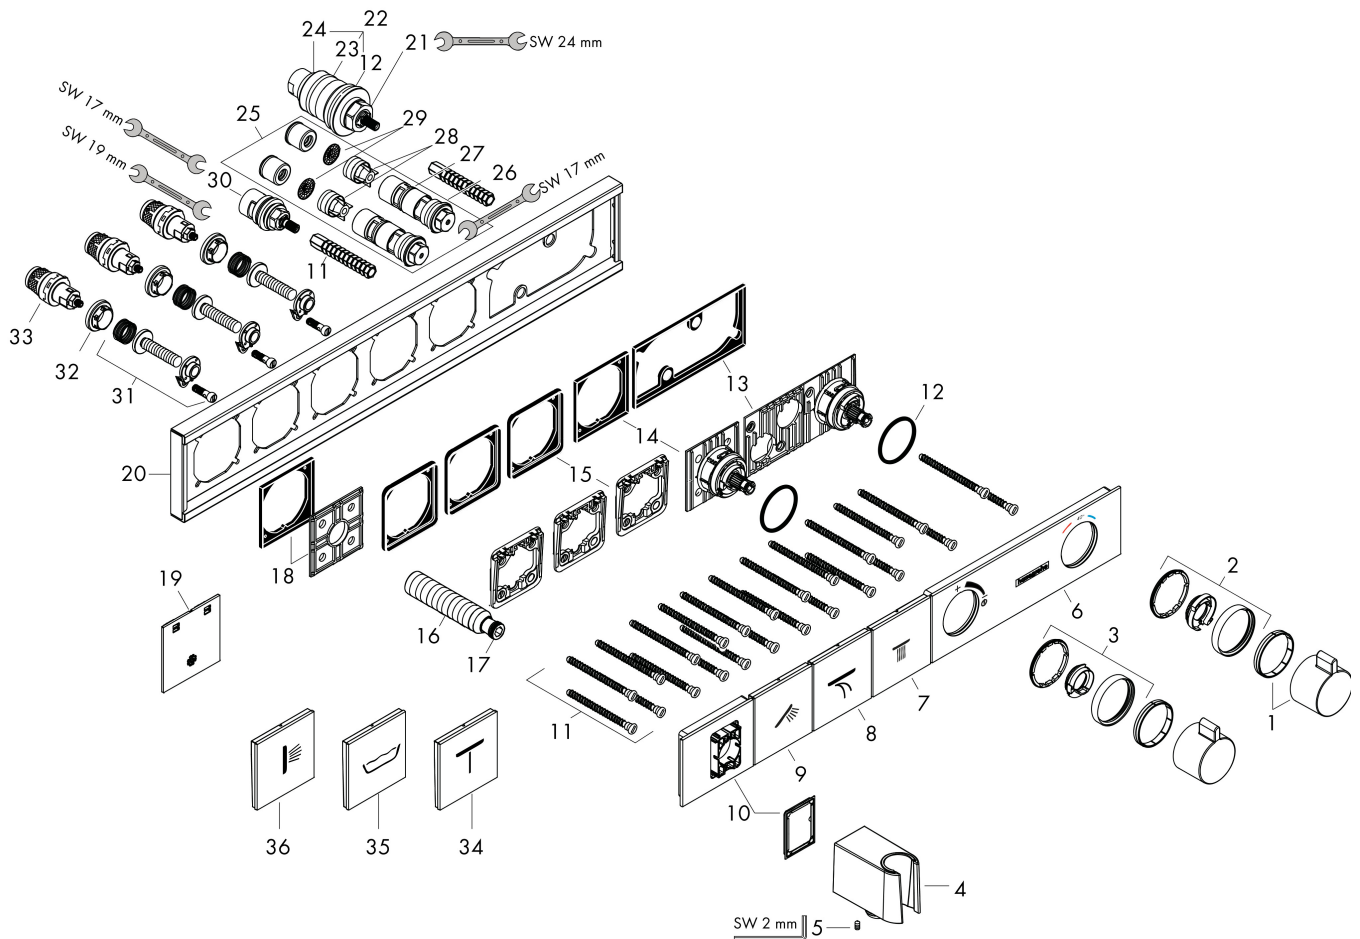

Merk hansgrohe
Artikelnaam **RainSelect** thermostaat afbouwdeel voor 3 functies
Art.nr. 15356000
Oppervlakte chroom
Netto prijs 1.917,38 EUR

Explosietekening voor bouwjaar: >11/22

Merk hansgrohe
Artikelnaam **RainSelect** thermostaat afbouwdeel voor 3 functies
Art.nr. 15356000
Oppervlakte chroom
Netto prijs 1.917,38 EUR

Onderdelen voor bouwjaar: >11/22

Pos	Beschrijving	Art.nr.	Prijs
1	thermostaatgreep	92215000	54,08
2	aanslagring	93112000	26,73
3	aanslagring	93113000	26,73
4	douchehouder compl.	94695000	66,87
5	inbusschroef M4x8	97669000	3,12
6	afdekkap	93105000	153,50
7	symbool Hoofdouche Rain groot	93107000	66,87
8	symbool Watervalstraal	93305000	66,87
9	symbool Handdouche	93106000	66,87
10	afdekkap	93108000	95,16
11	bevestigingsmateriaal	93102000	21,22
12	O-ring 38x2,5	98198000	4,99
13	greepadapter	93109000	21,22
14	greepadapter	93315000	42,22
15	wandhouder	93111000	10,82
16	aansluiting G½	93830000	42,22
17	O-ring 11x2	98127000	3,12
18	wandhouder	93314000	21,22
19	montagehulp	93417000	4,99
20	rozet	93316000	312,42
21	temperatuur regeleenheid	96633000	118,25
22	dichtingsset	96636000	42,22
23	O-ring 34x2	98383000	4,99
24	O-ring 26x2	98147000	3,12
25	service eenheid	93406000	81,54
26	O-ring 20x2	98165000	3,12
27	O-ring 20x1,5	98197000	3,12
28	terugslagklep	96655000	10,82
29	zeef	97367000	8,01
30	bovendeel	98536000	66,87
31	Select-Adapter	93103000	21,22
32	moer	98368000	10,82
33	bovendeel	95758000	95,16
34	symbool Mono	93306000	66,87