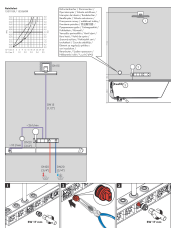

Merk	hansgrohe
Artikelnaam	RainSelect thermostaat afbouwdeel voor 3 functies
Art.nr.	15356000
Oppervlakte	chrom
Netto prijs	1.917,38 EUR

Installatievoorbeelden

i Afmetingen kunnen variëren vanwege keramische toleranties die verband houden met het productieproces.