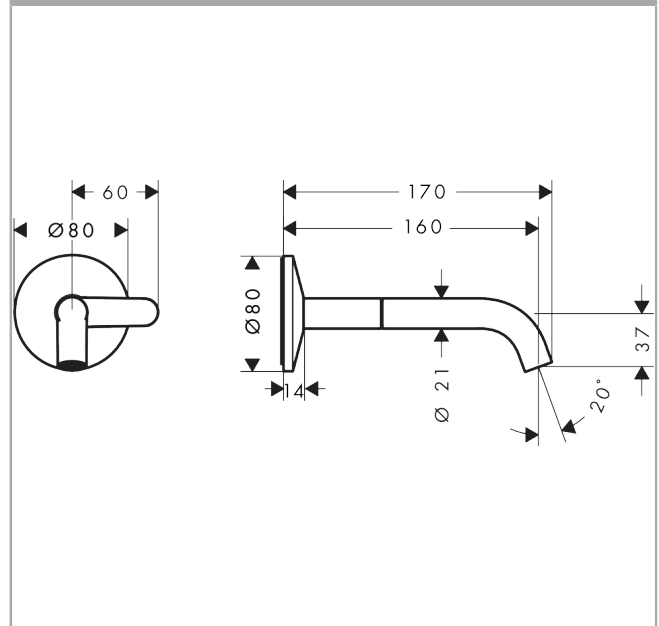

AXOR One
wastafelkraan inbouw voor wandmontage Select, voorsprong 160 mm
 Oppervlak: **chromom** Artikelnummer: **48180000**

Beschrijving

- voorsprong uitloop 160 mm
- greepvariant: Select
- vaste uitloop
- straalsoort: normale straal
- maximale doorstroomhoeveelheid bij 3 bar: 5 l/min
- Select kardoos met temperatuurregeling
- Select-knop aan/uit bediening
- zonder wastegarnituur, met afvoerplug (art.nr. 50001)
- EU taxonomie: max 6l/min - draagt substantieel bij aan duurzaamheid

Artikeldetails

Vrijblijvende advies verkoopprijs excl. BTW	500,00 €
Vrijblijvende advies verkoopprijs incl. BTW	605,00 €

Technologie

Productfoto

Maattekening

Doorstroomdiagram