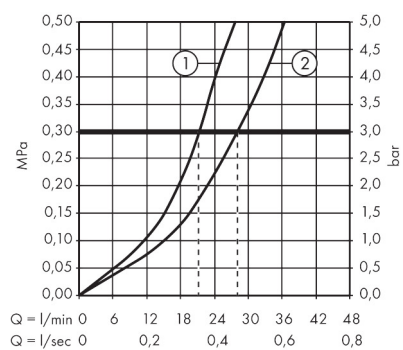

Merk AXOR
Artikelnaam **AXOR Citterio E** ééngreeps badmengkraan afbouwdeel
Art.nr. 36455000
Oppervlakte chroom
Netto prijs 438,77 EUR

Stroomschema

- 1 Uitlaat douche
- 2 Uitlaat bad