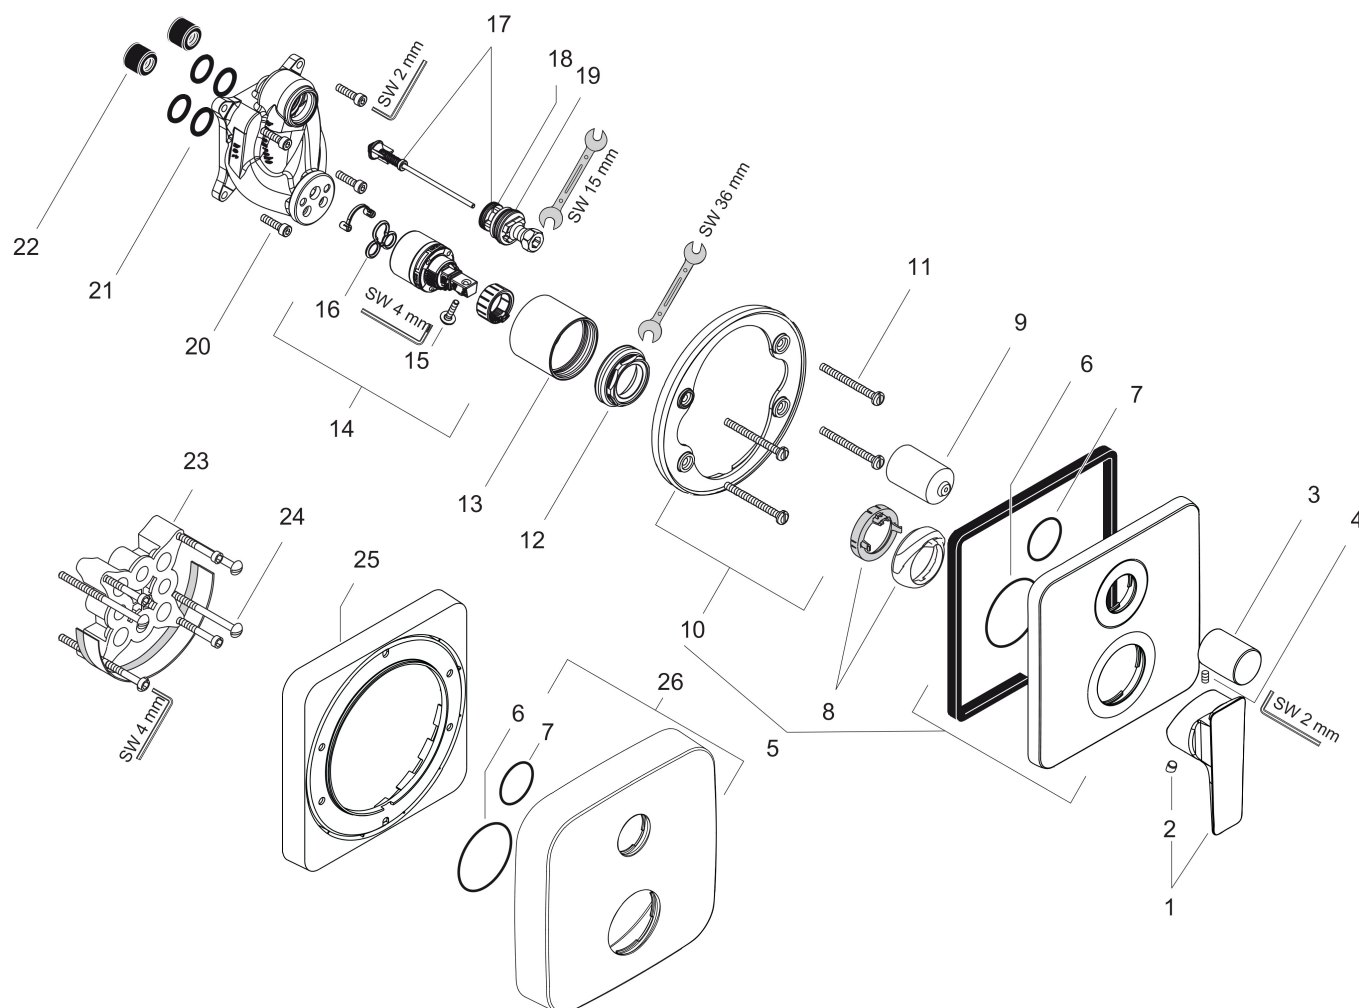

Merk	AXOR
Artikelnaam	AXOR Citterio E ééngreeps badmengkraan afbouwdeel
Art.nr.	36455000
Oppervlakte	chrom
Netto prijs	438,77 EUR

Explosietekening voor bouwjaar: >09/16