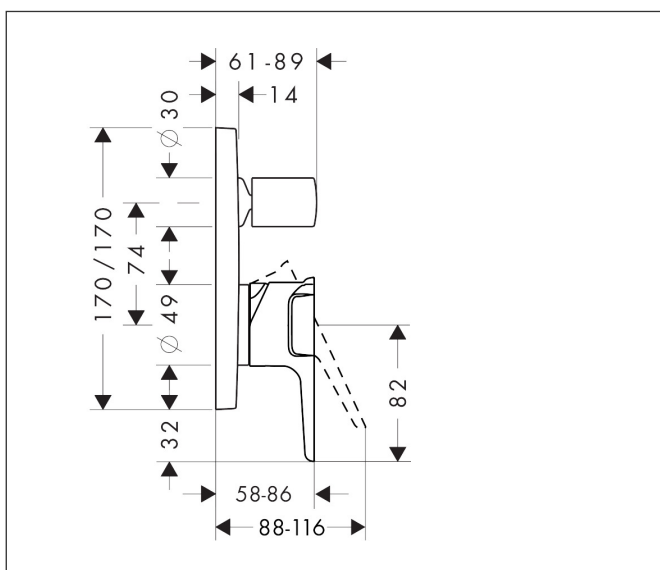

Maat tekeningen