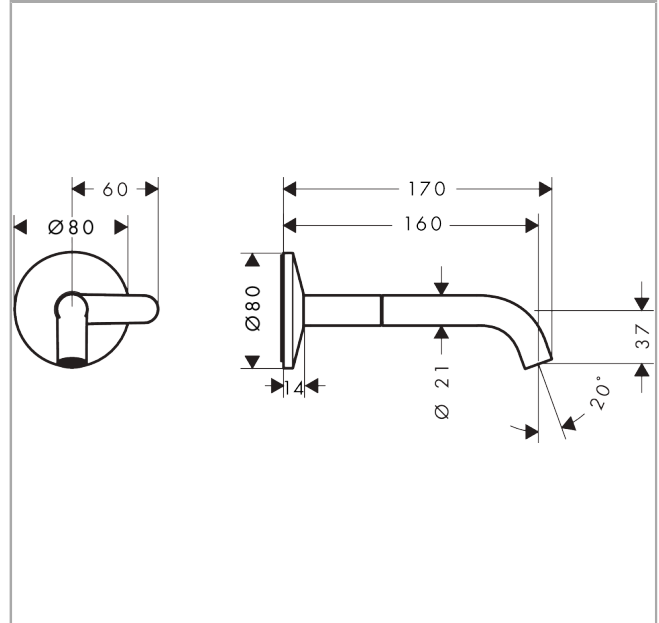

AXOR One
wastafelkraan inbouw voor wandmontage Select, voorsprong 160 mm
 Oppervlak: **Brushed Bronze** Artikelnummer: **48180140**

Beschrijving

- voorsprong uitloop 160 mm
- greepvariant: Select
- vaste uitloop
- straalsoort: normale straal
- maximale doorstroomhoeveelheid bij 3 bar: 5 l/min
- Select kardoos met temperatuurregeling
- Select-knop aan/uit bediening
- zonder wastegarnituur, met afvoerplug (art.nr. 50001)
- EU taxonomie: max 6l/min - draagt substantieel bij aan duurzaamheid

Artikeldetails

Vrijblijvende advies verkoopprijs excl. BTW	750,00 €
Vrijblijvende advies verkoopprijs incl. BTW	907,50 €

Technologie

Productfoto

Maattekening

Doorstroomdiagram