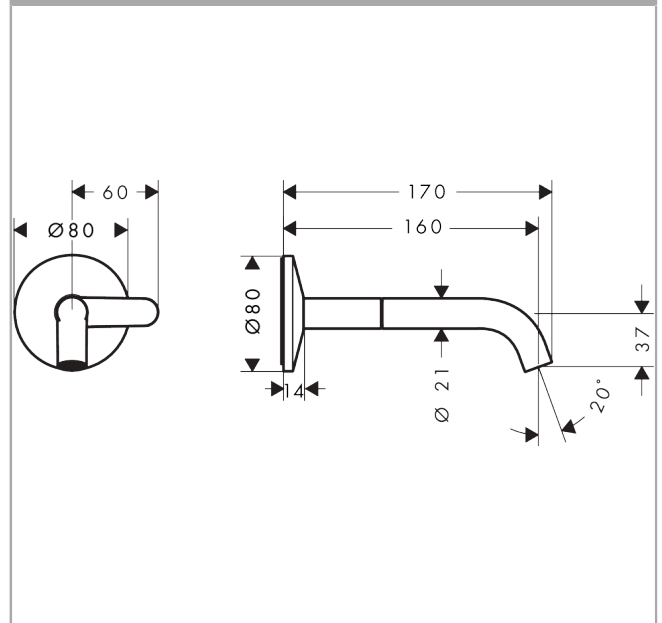

AXOR One
wastafelkraan inbouw voor wandmontage Select, voorsprong 160 mm
 Oppervlak: **Brushed Black Chrome** Artikelnummer: **48180340**

Beschrijving

- voorsprong uitloop 160 mm
- greepvariant: Select
- vaste uitloop
- straalsoort: normale straal
- maximale doorstroomhoeveelheid bij 3 bar: 5 l/min
- Select kardoos met temperatuurregeling
- Select-knop aan/uit bediening
- zonder wastegarnituur, met afvoerplug (art.nr. 50001)
- EU taxonomie: max 6l/min - draagt substantieel bij aan duurzaamheid

Artikeldetails

Vrijblijvende advies verkoopprijs excl. BTW	750,00 €
Vrijblijvende advies verkoopprijs incl. BTW	907,50 €

Technologie

Productfoto

Maattekening

Doorstroomdiagram