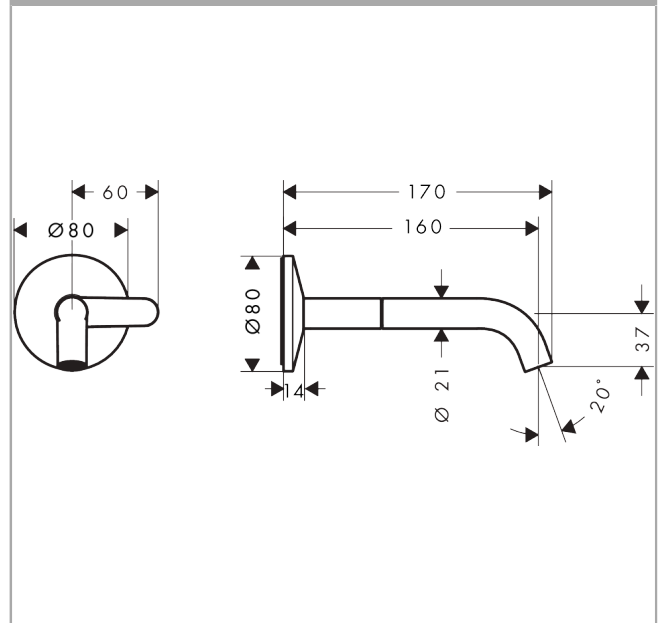

AXOR One
wastafelkraan inbouw voor wandmontage Select, voorsprong 160 mm
 Oppervlak: **Brushed Brass** Artikelnummer: **48180950**

Beschrijving

- voorsprong uitloop 160 mm
- greepvariant: Select
- vaste uitloop
- straalsoort: normale straal
- maximale doorstroomhoeveelheid bij 3 bar: 5 l/min
- Select kardoos met temperatuurregeling
- Select-knop aan/uit bediening
- zonder wastegarnituur, met afvoerplug (art.nr. 50001)
- EU taxonomie: max 6l/min - draagt substantieel bij aan duurzaamheid

Artikeldetails

Vrijblijvende advies verkoopprijs excl. BTW	750,00 €
Vrijblijvende advies verkoopprijs incl. BTW	907,50 €

Technologie

Productfoto

Maattekening

Doorstroomdiagram