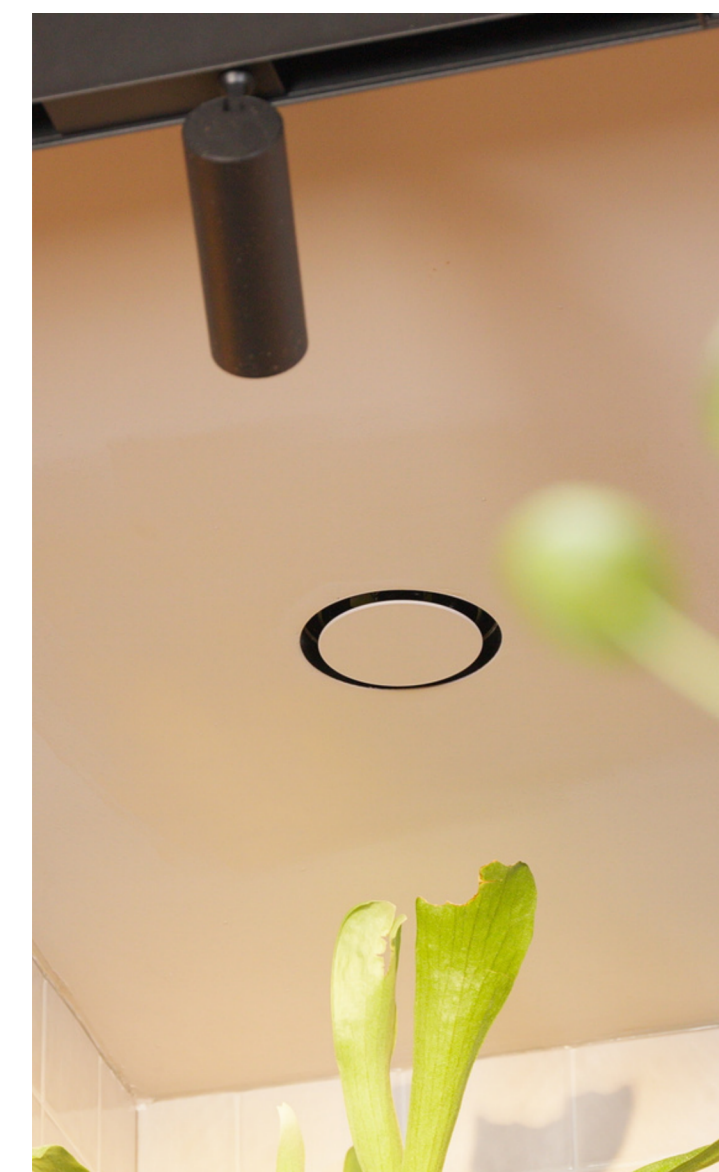

Volledig vlak
ventilatieventiel

noshow

De NoShow in een notendop

- Uniek gepatenteerd ontwerp
- Volledig vlak in te bouwen in een plafond of wand
- Eenvoudig te monteren in zowel nieuwbouw als renovatie
- Geschikt voor toe- en afvoer
- Traploos instelbaar
- Minimaal inbouwformaat
- Zeer makkelijk schoon te maken
- Comfortabele luchtverspreiding

Technische specificaties

Materiaal	Gerecycled ABS
Gewicht	~220 gram
Kleur	Binnenwerk: RAL 9005 (zwart) of RAL 9016 (wit) Afdekplaat: RAL 9016 (wit, overschilderbaar)
Geschikt voor	toe- en afvoer
Afstelling	5 referentiestanden, traploos
Afmetingen	Buitenmaat: Ø 124mm Hoogte: 58mm
Compatibiliteit	Alle kanalen met Ø 125mm binnenmaat
Maximaal debiet	Toevoer: 70 m ³ /h bij 60 Pa Afvoer: 80 m ³ /h bij 60 Pa
Geluid	Aanvoer: < 30 dB (A) bij 50 M ³ /h Afvoer: < 30 dB (A) bij 50 M ³ /h