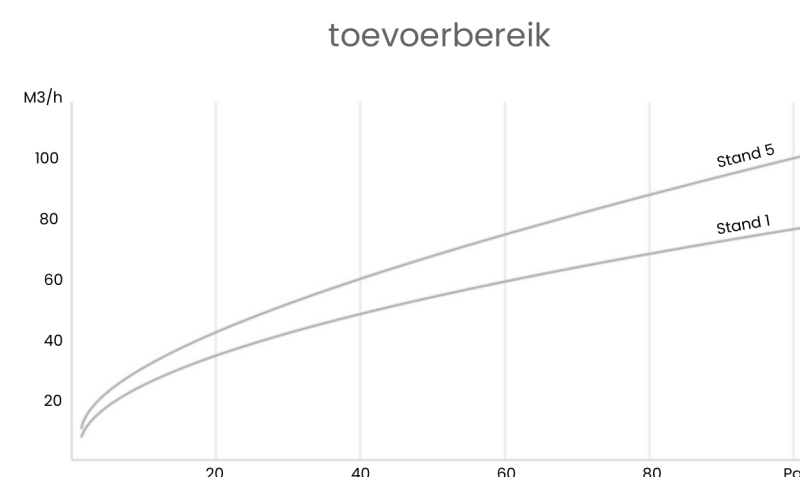

Volledig vlak
ventilatieventiel

noshow

De NoShow in een notendop

- Uniek gepatenteerd ontwerp
- Volledig vlak in te bouwen in een plafond of wand
- Eenvoudig te monteren in zowel nieuwbouw als renovatie
- Geschikt voor toe- en afvoer
- Traploos instelbaar
- Minimaal inbouwformaat
- Zeer makkelijk schoon te maken
- Comfortabele luchtverspreiding

Technische specificaties

Materiaal	Gerecycled ABS
Gewicht	~220 gram
Kleur	Binnenwerk: RAL 9005 (zwart) of RAL 9016 (wit) Afdekplaat: RAL 9016 (wit, overschilderbaar)
Geschikt voor	toe- en afvoer
Afstelling	5 referentiestanden, traploos
Afmetingen	Buitenmaat: Ø 124mm Hoogte: 58mm
Compatibiliteit	Alle kanalen met Ø 125mm binnenmaat
Maximaal debiet	Toevoer: 70 m ³ /h bij 60 Pa Afvoer: 80 m ³ /h bij 60 Pa
Geluid	Aanvoer: < 30 dB (A) bij 50 M ³ /h Afvoer: < 30 dB (A) bij 50 M ³ /h