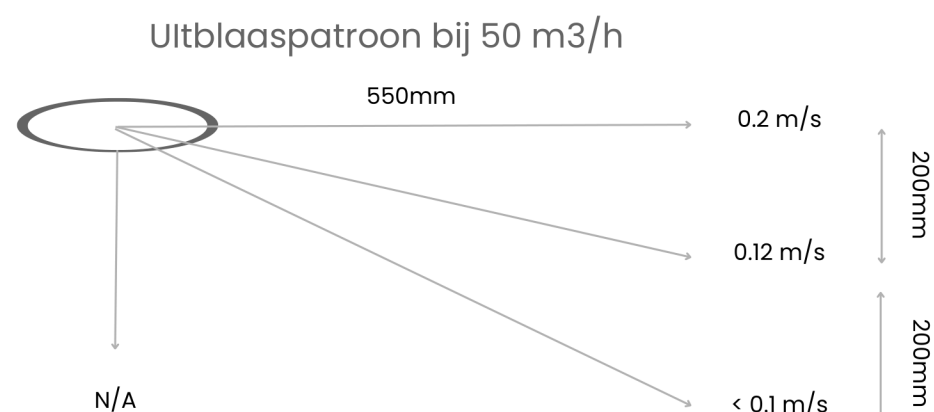

Volledig vlak
ventilatieventiel

noshow

De NoShow in een notendop

- Uniek gepatenteerd ontwerp
- Volledig vlak in te bouwen in een plafond of wand
- Eenvoudig te monteren in zowel nieuwbouw als renovatie
- Geschikt voor toe- en afvoer
- Traploos instelbaar
- Minimaal inbouwformaat
- Zeer makkelijk schoon te maken
- Comfortabele luchtverspreiding

Technische specificaties

Materiaal	Gerecycled ABS
Gewicht	~220 gram
Kleur	Binnenwerk: RAL 9005 (zwart) of RAL 9016 (wit) Afdekplaat: RAL 9016 (wit, overschilderbaar)
Geschikt voor	toe- en afvoer
Afstelling	5 referentiestanden, traploos
Afmetingen	Buitenmaat: Ø 124mm Hoogte: 58mm
Compatibiliteit	Alle kanalen met Ø 125mm binnenmaat
Maximaal debiet	Toevoer: 70 m ³ /h bij 60 Pa Afvoer: 80 m ³ /h bij 60 Pa
Geluid	Aanvoer: < 30 dB (A) bij 50 M ³ /h Afvoer: < 30 dB (A) bij 50 M ³ /h