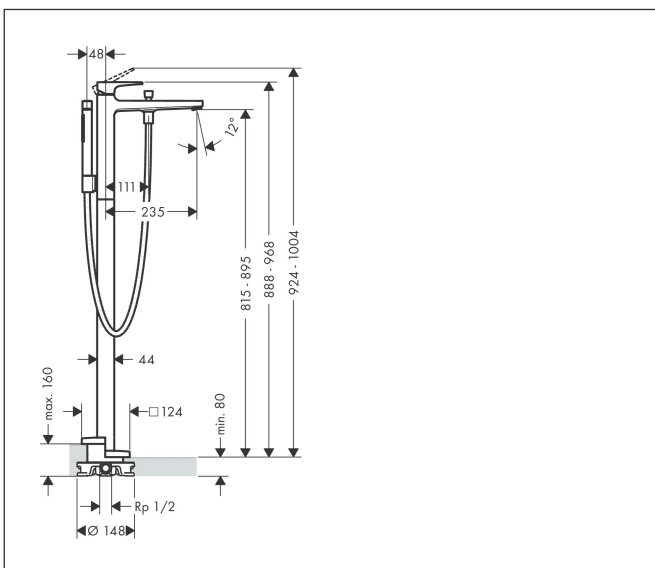

Merk hansgrohe
 Artikelnaam **Metropol** ééngreeps badmengkraan vloergemonteerd met rechte greep
 Art.nr. 32532140
 Oppervlakte Brushed Bronze
 Netto prijs 3.474,04 EUR

Product foto

Kenmerken

- voorsprong uitloop 235 mm
- straalsoort mengkraan: normale straal
- straalsoort handdouche: Rain, MonoRain
- maximale doorstroomhoeveelheid bij 3 bar: 20 l/min
- keramisch kardoos
- temperatuurbegrenzing instelbaar
- omstelling met automatische reset
- aansluiting: inbouwdeel
- opbouwmontage

Maat tekeningen

Technologie

Straalsoorten

Merk hansgrohe
 Artikelnaam **Metropol** ééngreeps badmengkraan vloergemonteerd met rechte greep
 Art.nr. 32532140
 Oppervlakte Brushed Bronze
 Netto prijs 3.474,04 EUR

Benodigde onderdelen

Product foto	Artikelnaam	Art.nr.	Prijs
	hansgrohe Inbouwdeel voor vrijstaande badkranen	10452180	589,57

Merk hansgrohe
 Artikelnaam **Metropol** ééngreeps badmengkraan vloergemonteerd met rechte greep
 Art.nr. 32532140
 Oppervlakte Brushed Bronze
 Netto prijs 3.474,04 EUR

Stroomschema

Merk	hansgrohe
Artikelnaam	Metropol ééngreeps badmengkraan vloergemonteerd met rechte greep
Art.nr.	32532140
Oppervlakte	Brushed Bronze
Netto prijs	3.474,04 EUR

Explosietekening voor bouwjaar: >11/20