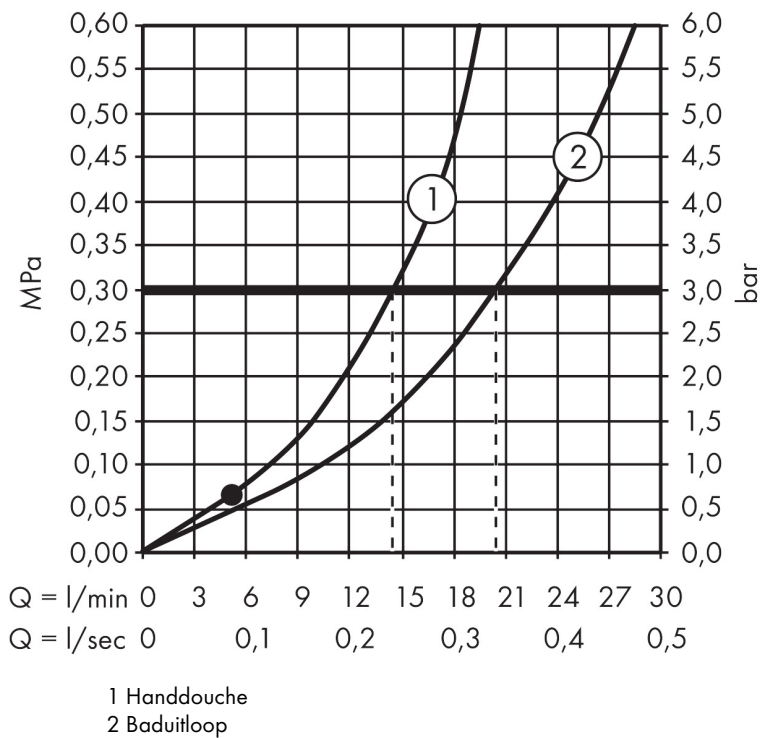

Merk hansgrohe
Artikelnaam **Metropol** ééngreeps badmengkraan vloergemonteerd met rechte greep
Art.nr. 32532140
Oppervlakte Brushed Bronze
Netto prijs 3.474,04 EUR

Stroomschema