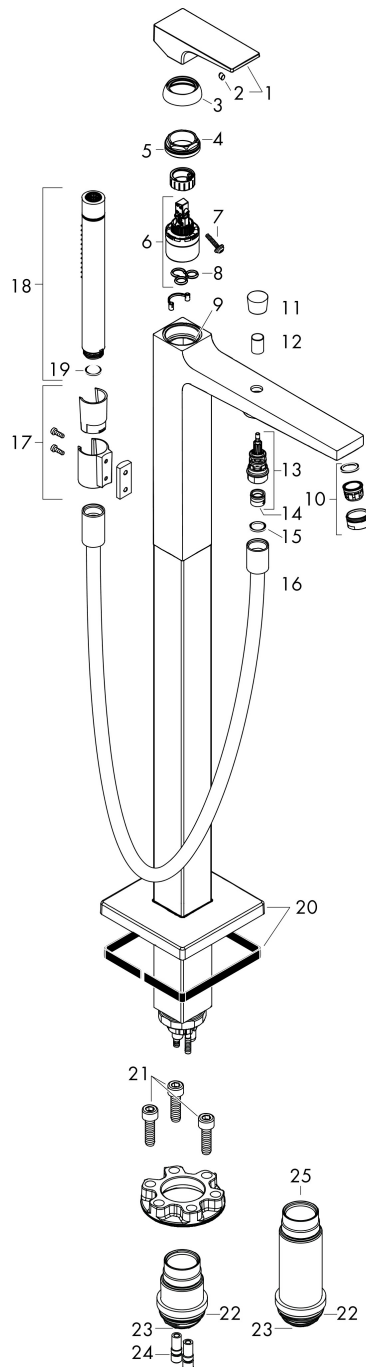

Merk hansgrohe
 Artikelnaam **Metropol** ééngreeps badmengkraan vloergemonteerd met rechte greep
 Art.nr. 32532140
 Oppervlakte Brushed Bronze
 Netto prijs 3.474,04 EUR

Product foto

Kenmerken

- voorsprong uitloop 235 mm
- straalsoort mengkraan: normale straal
- straalsoort handdouche: Rain, MonoRain
- maximale doorstroomhoeveelheid bij 3 bar: 20 l/min
- keramisch kardoos
- temperatuurbegrenzing instelbaar
- omstelling met automatische reset
- aansluiting: inbouwdeel
- opbouwmontage

Maat tekeningen

Technologie

Straalsoorten

Merk hansgrohe
 Artikelnaam **Metropol** ééngreeps badmengkraan vloergemonteerd met rechte greep
 Art.nr. 32532140
 Oppervlakte Brushed Bronze
 Netto prijs 3.474,04 EUR

Benodigde onderdelen

Product foto	Artikelnaam	Art.nr.	Prijs
	hansgrohe Inbouwdeel voor vrijstaande badkranen	10452180	589,57

Merk hansgrohe
 Artikelnaam **Metropol** ééngreeps badmengkraan vloergemonteerd met rechte greep
 Art.nr. 32532140
 Oppervlakte Brushed Bronze
 Netto prijs 3.474,04 EUR

Stroomschema

Merk	hansgrohe
Artikelnaam	Metropol ééngreeps badmengkraan vloergemonteerd met rechte greep
Art.nr.	32532140
Oppervlakte	Brushed Bronze
Netto prijs	3.474,04 EUR

Explosietekening voor bouwjaar: >11/20