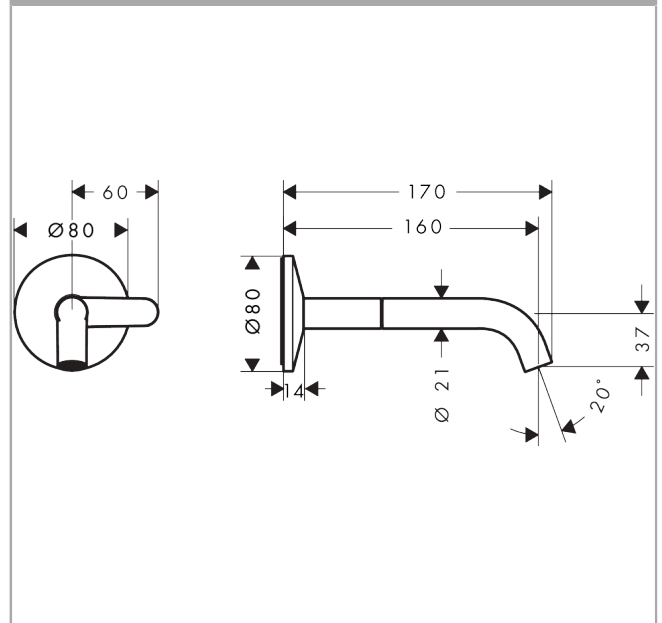

AXOR One
wastafelkraan inbouw voor wandmontage Select, voorsprong 160 mm
 Oppervlak: **Polished Gold Optic** Artikelnummer: **48180990**

Beschrijving

- voorsprong uitloop 160 mm
- greepvariant: Select
- vaste uitloop
- straalsoort: normale straal
- maximale doorstroomhoeveelheid bij 3 bar: 5 l/min
- Select kardoos met temperatuurregeling
- Select-knop aan/uit bediening
- zonder wastegarnituur, met afvoerplug (art.nr. 50001)
- EU taxonomie: max 6l/min - draagt substantieel bij aan duurzaamheid

Artikeldetails

Vrijblijvende advies verkoopprijs excl. BTW	750,00 €
Vrijblijvende advies verkoopprijs incl. BTW	907,50 €

Technologie

Productfoto

Maattekening

Doorstroomdiagram