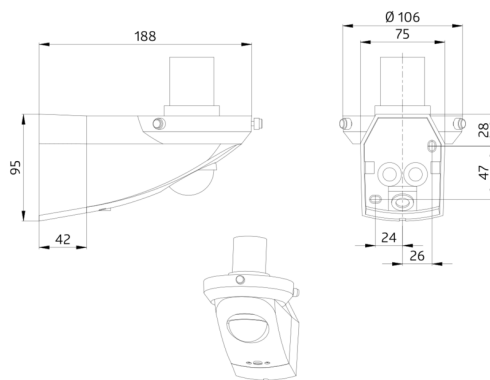

Accessoires

Omschrijving	Kleur	Art.nr.
SG Wien	wit	94113
SG Oslo	transparant	94101
Hoeksokkel ALC-ES	zwart	91325
Hoeksokkel ALC-ES	wit	91305

Technische gegevens

Spanning:	230 V AC +/- 10% 50 / 60 Hz
Afmetingen:	185 x 107 x 147 mm
Lamp:	max. 100 W met fitting E 27
Fotobiologische veiligheid:	RG 0
Beschermingsgraad/-klasse:	IP44 / Klasse II
Omgevingstemperatuur:	-10 °C tot +40 °C
Behuizing:	polycarbonaat, UV-bestendig
Kleur:	wit

Detectiebereik verticaal 360° en horizontaal 120°

Wand- en buitenhoekmontage

Tijdbesparende montage met slechts één hand door de steeksokkel

Aansluitmogelijkheid van meerdere armaturen die geschakeld worden door één bewegingsmelder

Levering zonder lamp

Toepassingsvoorbeelden:

entree, garages, terrassen, balkons, toegangspoorten

Accessoires

SG Wien

Art.nr.: 94113

Afmetingen: (Rand Ø 82 mm) Ø 200 x 210 mm

Behuizing: opaal - glanzend
Kleur: wit

Hoeksokkel ALC-ES

Art.nr.: 91305

Behuizing: polycarbonaat, UV-bestendig
Kleur: wit

SG Oslo

Art.nr.: 94101

Afmetingen: (Rand Ø 82 mm) Ø 215 x 220 mm

Behuizing: Bubbelglas - Kristal
Kleur: transparant

Hoeksokkel ALC-ES