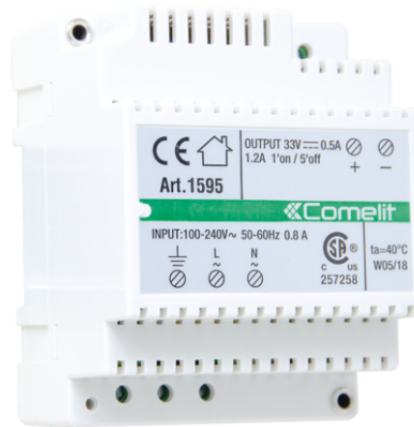

**1595****VOEDINGSEENHEID 120-230VAC / 33VDC**

Voedingseenheid primair 120÷230VAC en uitgang 33VDC. Secundair van 500mA continustroom en 1.2A opstartstroom voor deurstation. Met ingebouwde overbelastings- en kortsluitingsbeveiliging. Afmetingen: 71.7 x 90 x 62 mm (4 DIN-modules).

## VOEDINGSEENHEID 120-230VAC / 33VDC

### BELANGRIJKSTE KENMERKEN

Voedingsspanning	120÷230 VAC
Uitgang voedingsspanning	33VDC
Max. opgenomen stroom (A)	0.5
Maximale startstroom (A)	1.2
Te monteren op DIN rail	Ja
Aantal DIN-modules (n°)	4

### ALGEMENE GEGEVENS

Hoogte (mm)	62
Breedte (mm)	71.7
Diepte (mm)	90
Type behuizing	Kunststof
Productkleur	Wit
Temperatuurbereik (°C)	-20 ÷ 40
Bedrijfsvochtigheid (RH max) (%)	25 ÷ 95