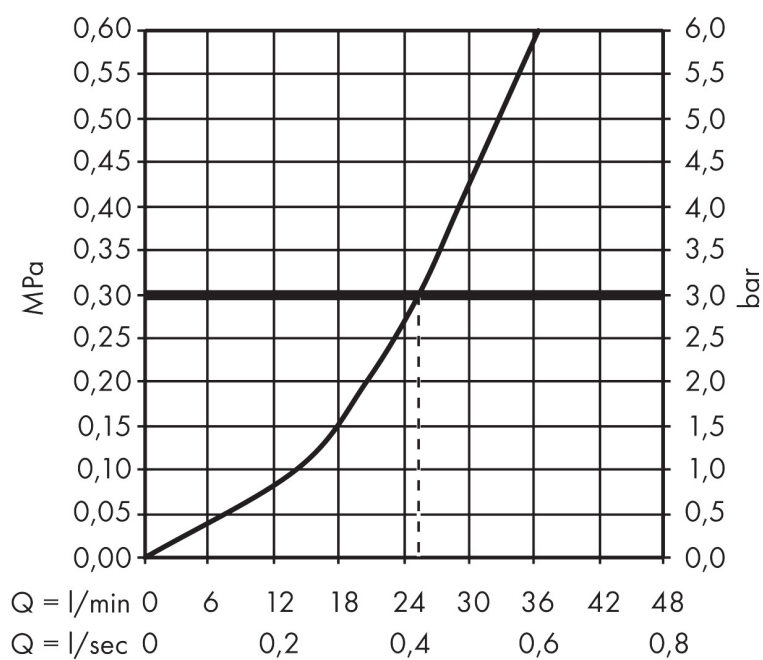

Merk AXOR
Artikelnaam **AXOR Starck** thermostaat afbouwdeel met stopkraan
Art.nr. 10700000
Oppervlakte chroom
Netto prijs 936,21 EUR

Stroomschema