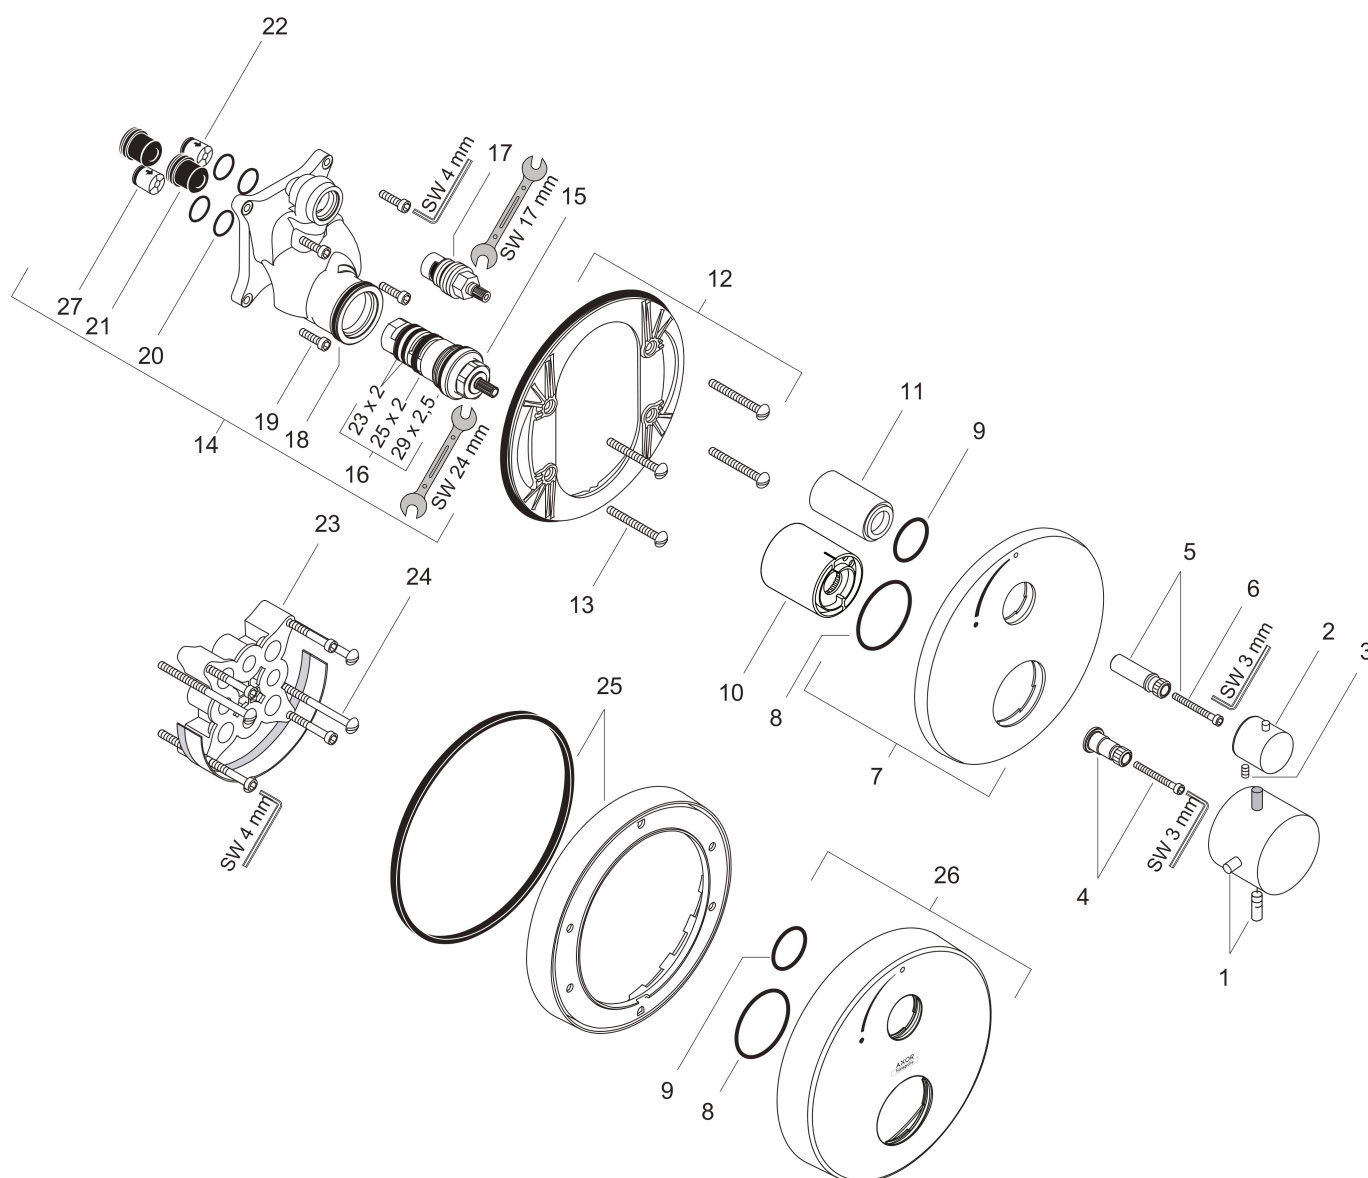

Merk	AXOR
Artikelnaam	AXOR Starck thermostaat afbouwdeel met stopkraan
Art.nr.	10700000
Oppervlakte	chrom
Netto prijs	936,21 EUR

Product foto

Maat tekeningen

Kenmerken

- thermostaatkardoes, keramische kranen 90°
- maximale doorstroomhoeveelheid bij 3 bar: 25 l/min
- Veiligheidsblokkering bij 40°C
- temperatuurbegrenzing instelbaar
- aansluiting: inbouwdeel

Technologie

Certificaat

Merk	AXOR
Artikelnaam	AXOR Starck thermostaat afbouwdeel met stopkraan
Art.nr.	10700000
Oppervlakte	chrom
Netto prijs	936,21 EUR

Benodigde onderdelen

Product foto	Artikelnaam	Art.nr.	Prijs
	AXOR Inbouwdeel	01400180	130,00
	hansgrohe Adapterplaat voor iBox Universal 2	13588000	33,03

Explosietekening voor bouwjaar: >06/11

Merk	AXOR
Artikelnaam	AXOR Starck thermostaat afbouwdeel met stopkraan
Art.nr.	10700000
Oppervlakte	chrom
Netto prijs	936,21 EUR

Onderdelen voor bouwjaar: >06/11

Pos	Beschrijving	Art.nr.	Prijs
1	thermostaatgreep	10391000	95,16
2	greep	96520000	54,08
3	inbusschroef M4x8	97669000	3,12
4	greepadapter	96435000	17,26
5	greepadapter	96451000	13,21
6	cilinderkopschroef M4x35	92160000	3,12
7	rozet Ø 170 mm	95804000	118,25
8	O-ring 48x3	95508000	3,12
9	O-ring 29x3	98371000	4,99
10	huls	96439000	34,01
11	huls	96446000	26,73
12	rozetdrager	96447000	42,22
13	drager-schroef-set	96454000	8,01
14	funktieblok compl.	92760000	236,70
15	temperatuur regeleenheid	94282000	118,25
16	dichtingsset	95037000	42,22
17	bovendeel rechts sluitend	94009000	34,01
18	O-ring 39x2	98158000	3,12
19	schroef-set	96525000	8,01
20	O-ring 16x2	98133000	3,12
21	slagdemper	94073000	21,22
22	terugslagklepset DW 15	94074000	13,21
23	verlengset 25 mm	13595000	56,64
24	drager-schroef-set	97747000	3,12
25	verlengset 22 mm (Ø 170 mm)	13596000	55,46
26	rozet hoogte = 33 mm (bij geringe inbouwdiepte)	14963000	71,47
27	terugslagklep (drukbestendig tot 2 MPa)	92594000	13,21
a	Basisset	01800180	153,75
b	adapter voor geruild aansluiting	93181000	236,70
c	terugslagklep met zeef	92499000	13,21