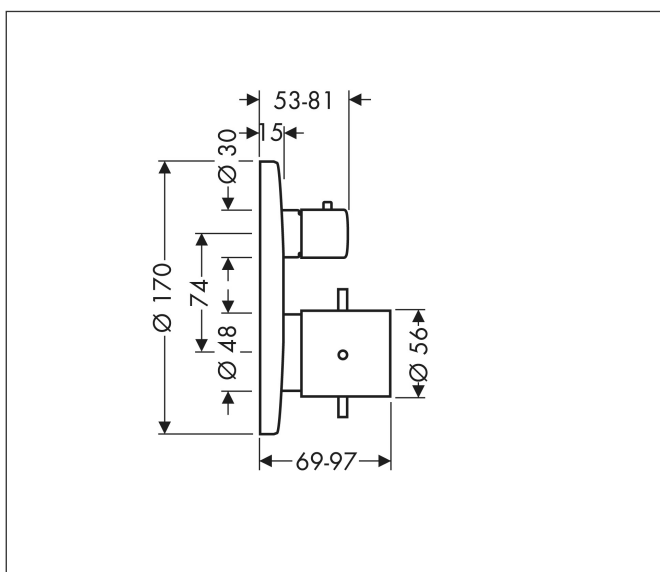

Merk	AXOR
Artikelnaam	AXOR Starck thermostaat afbouwdeel met stopkraan
Art.nr.	10700000
Oppervlakte	chrom
Netto prijs	936,21 EUR

Product foto

Maat tekeningen

Kenmerken

- thermostaatkardoes, keramische kranen 90°
- maximale doorstroomhoeveelheid bij 3 bar: 25 l/min
- Veiligheidsblokkering bij 40°C
- temperatuurbegrenzing instelbaar
- aansluiting: inbouwdeel

Technologie

Certificaat

Merk	AXOR
Artikelnaam	AXOR Starck thermostaat afbouwdeel met stopkraan
Art.nr.	10700000
Oppervlakte	chrom
Netto prijs	936,21 EUR

Benodigde onderdelen

Product foto	Artikelnaam	Art.nr.	Prijs
	AXOR Inbouwdeel	01400180	130,00
	hansgrohe Adapterplaat voor iBox Universal 2	13588000	33,03

Explosietekening voor bouwjaar: >06/11

Merk	AXOR
Artikelnaam	AXOR Starck thermostaat afbouwdeel met stopkraan
Art.nr.	10700000
Oppervlakte	chrom
Netto prijs	936,21 EUR

Onderdelen voor bouwjaar: >06/11

Pos	Beschrijving	Art.nr.	Prijs
1	thermostaatgreep	10391000	95,16
2	greep	96520000	54,08
3	inbusschroef M4x8	97669000	3,12
4	greepadapter	96435000	17,26
5	greepadapter	96451000	13,21
6	cilinderkopschroef M4x35	92160000	3,12
7	rozet Ø 170 mm	95804000	118,25
8	O-ring 48x3	95508000	3,12
9	O-ring 29x3	98371000	4,99
10	huls	96439000	34,01
11	huls	96446000	26,73
12	rozetdrager	96447000	42,22
13	drager-schroef-set	96454000	8,01
14	funktieblok compl.	92760000	236,70
15	temperatuur regeleenheid	94282000	118,25
16	dichtingsset	95037000	42,22
17	bovendeel rechts sluitend	94009000	34,01
18	O-ring 39x2	98158000	3,12
19	schroef-set	96525000	8,01
20	O-ring 16x2	98133000	3,12
21	slagdemper	94073000	21,22
22	terugslagklepset DW 15	94074000	13,21
23	verlengset 25 mm	13595000	56,64
24	drager-schroef-set	97747000	3,12
25	verlengset 22 mm (Ø 170 mm)	13596000	55,46
26	rozet hoogte = 33 mm (bij geringe inbouwdiepte)	14963000	71,47
27	terugslagklep (drukbestendig tot 2 MPa)	92594000	13,21
a	Basisset	01800180	153,75
b	adapter voor geruild aansluiting	93181000	236,70
c	terugslagklep met zeef	92499000	13,21