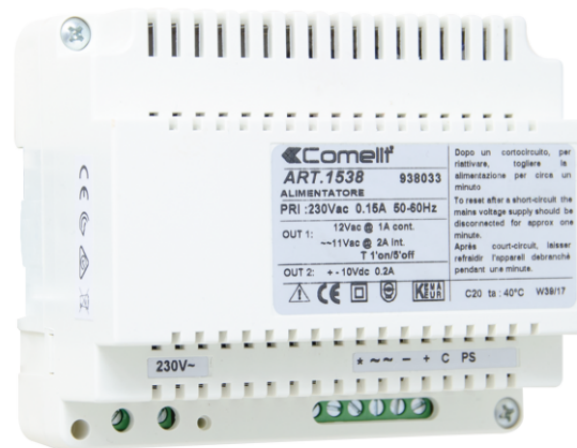

1538

INTERCOMVOEDING. 4+1 SYSTEM

Voedingseenheid voor audio toegangssystemen met elektronische toongever, gevoed door 230 V AC uitgangen, 12 V AC/ 10 V DC. Beveiligd tegen kortsluiting en overbelasting. Afmetingen: 105x95x65 mm (6 DIN modulen).

1538

INTERCOMVOEDING. 4+1 SYSTEEM

BELANGRIJKSTE KENMERKEN

Voedingsspanning	110÷240VAC
Ingangsconnector	Aansluitklemmenbord
Te monteren op DIN rail	Ja
Aantal DIN-modules (n°)	6

ALGEMENE GEGEVENS

Hoogte (mm)	90
Breedte (mm)	105
Diepte (mm)	61
Type behuizing	Kunststof
Temperatuurbereik (°C)	-10 ÷ 30

ELEKTRISCHE EIGENSCHAPPEN

Wisselspanning uitgang A (VAC)	12
Gelijkspanning uitgang A (VDC)	10
Maximaal stroomverbruik (mA)	200
Maximaal afgegeven vermogen (W)	30