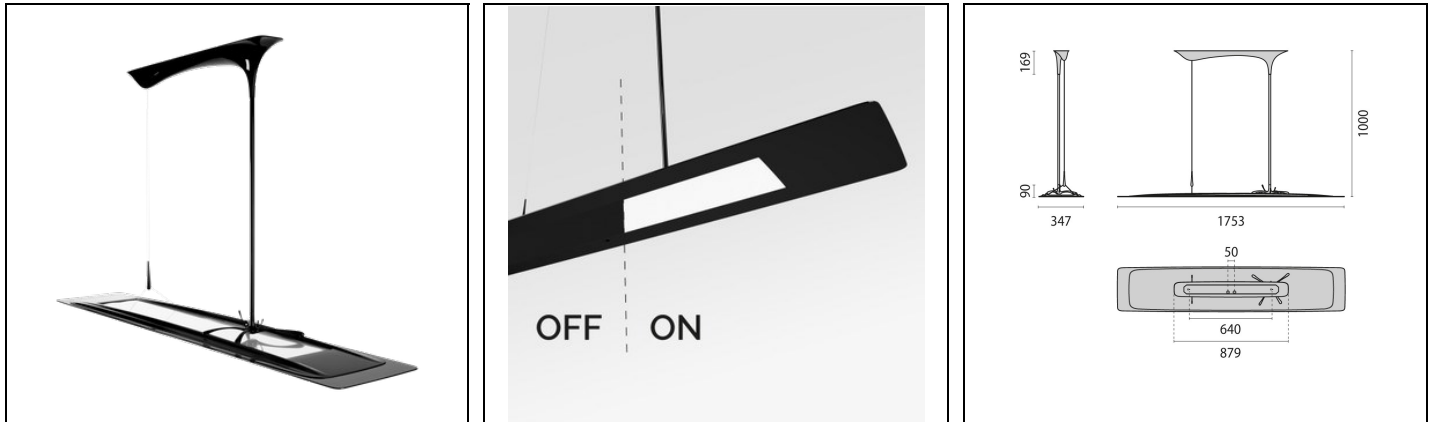

IN-TENSE PL M2 BLACK DRK

Bestelnr. 8808421946482

Omschrijving

Pendelarmatuur voor binnen, bestaande uit:

- Glazen armatuur met design afscherming in golfvorm en druppelapplicatie van metaal
- Pendelstang van metaal en enkelzijdige kabelophanging met druppelapplicatie

Het armatuur is leverbaar met verschillende optieken:

- Lichtoptiek van gedeeltelijk verspiegeld, glimmend zwartglas met zwarte keramische rand (BLACK DRK) en geïntegreerd microprisma voor een efficiënte lichtverstrooiing, minimale verblinding en een hoge gelijkmatigheid
- Lichtverdeling direct-/indirect stralend voor een betere sfeer in de ruimte en meer visueel comfort
- LED Sidelight-technologie voor een gelijkmatige lichtverdeling over de gehele zone
- Kleurtolerantie volgens MacAdam ≤ 3 SDCM
- DALI regelbaar
- Anti-verblinding DIN EN 12464-1
- Uitvoering in speciale kleuren op verzoek leverbaar
- incl. pendelstang- en kabelophanging, voedingskabel en plafondrozet
- Design by WALTER DE SILVA
- Design by WALTER DE SILVA

Product gegevens

ETIM Groep:	EG000027	ETIM Klasse:	EC001743
-------------	----------	--------------	----------

Algemene informatie

Lamphouder:	LED	Lichtbron:	LED
Nominale lichtstroom [lm]:	13500	Reële lichtstroom [lm]:	6920
Armatuur wattage [W]:	95 W	Specifieke lichtstroom [lm/W]:	73
CRI:	80	Kleurtemperatuur [K]:	4000
Kleur / Afwerking:	BK-RAL9005 / Zwart RAL9005 / Glanzend	IP waarde:	IP20
Impact resistance / impact energy:	IK04 0.5J xx3	Beschermingsklasse:	I
Optiek:	S/D - Symmetrische hoofdzakelijk indirecte	Stralings-hoek:	2 x 48°/46°
Nettogewicht [kg]:	13,5	Totale lengte [mm]:	1753
Totale breedte [mm]:	347	Totale hoogte [mm]:	1000