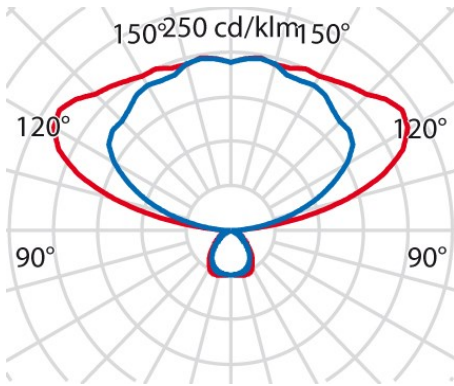

Fotometrische gegevens

Om een constante actualisering van haar producten te bevorderen, behoudt PERFORMANCE IN LIGHTING zich het recht voor om zonder voorafgaande kennisgeving, wijzigingen aan te brengen. Daarom is het altijd aan te raden om de laatste versie te lezen die op de website www.performanceinlighting.com is gepubliceerd. Geleverde lumenoutput en stroomverbruik, inclusief verliezen, zijn onderhevig aan een tolerantie van +/-7%. Tenzij anders vermeld, gelden de waarden bij een omgevingstemperatuur van 25°C. De garantievoorwaarden zijn beschikbaar op <https://www.performanceinlighting.com/qr/company/led-warranty>