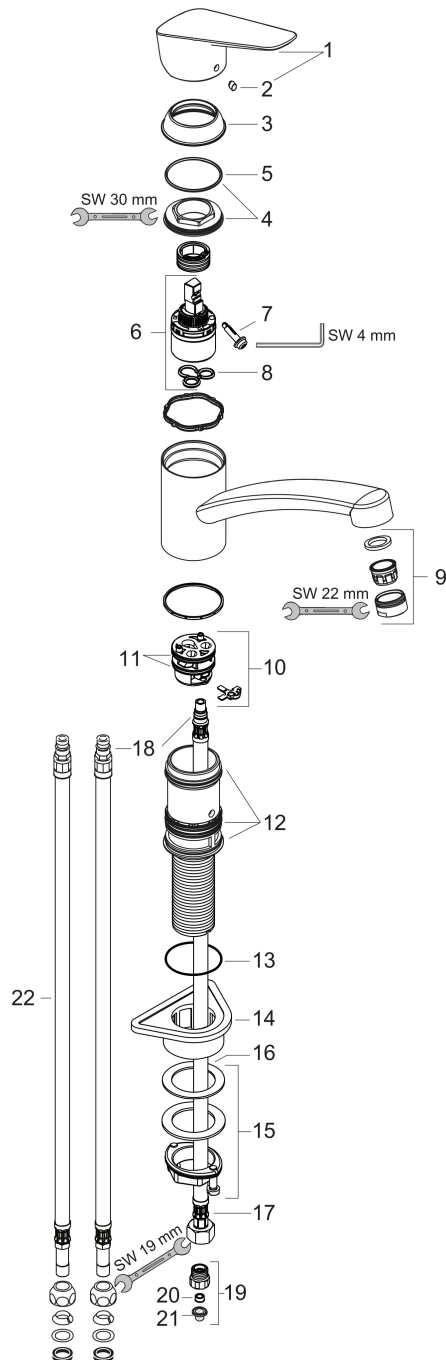

Merk	hansgrohe
Artikelnaam	Logis M31 ééngreeps keukenmengkraan 120, LowPressure
Art.nr.	71831000
Oppervlakte	chrom
Netto prijs	141,09 EUR

Product foto

Kenmerken

- voor drukloze boilers
- draaibereik 360°
- normale straal
- maximale doorstroomhoeveelheid bij 3 bar: 5 l/min
- keramisch kardoos
- eenvoudige montage dankzij de G 3/8 flexibele aansluitslangen
- EU taxonomie: max 6l/min - draagt substantieel bij aan duurzaamheid

Maat tekeningen

Technologie

Straalsoorten

Certificaat

Merk hansgrohe
 Artikelnaam **Logis M31** ééngreeps keukenmengkraan 120, LowPressure
 Art.nr. 71831000
 Oppervlakte chroom
 Netto prijs 141,09 EUR

Stroomschema

Merk hansgrohe
 Artikelnaam **Logis M31** ééngreeps keukenmengkraan 120, LowPressure
 Art.nr. 71831000
 Oppervlakte chroom
 Netto prijs 141,09 EUR

Explosietekening voor bouwjaar: >05/25

Merk	hansgrohe
Artikelnaam	Logis M31 ééngreeps keukenmengkraan 120, LowPressure
Art.nr.	71831000
Oppervlakte	chrom
Netto prijs	141,09 EUR

Onderdelen voor bouwjaar: >05/25

Pos	Beschrijving	Art.nr.	Prijs
1	greep	92465000	52,00
2	greepstop	96338000	3,00
3	afdekkap	97995000	16,60
4	moer	97996000	25,70
5	O-ring 41x2	98212000	3,00
6	kardoes compl.	92730000	52,00
7	borgschroef	95140000	4,80
8	dichting	95008000	7,70
9	straalschijf	94033000	7,70
10	kardoesadapter	95911000	16,60
11	O-Ring 30x2	98186000	3,00
12	dichtingsset	98702000	7,70
13	O-Ring 36x2,5	98190000	3,00
14	bevestigingsmateriaal	97523000	4,80
15	schachtbevestigingsset compl. (Ø 34)	95049000	12,70
16	stelring	97548000	3,00
17	aansluitslang 900 mm M8x0,75 8 mm	95693000	25,70
18	O-ring 7x1,5	98422000	3,00
19	terugslagklep compl.	95051000	52,00
20	doorstroombegrenzer / terugslagklep	95363000	25,70
21	zeefdichting	95291000	10,40
22	aansluitslang 900 mm M8x0,75 G3/8	96316000	32,70