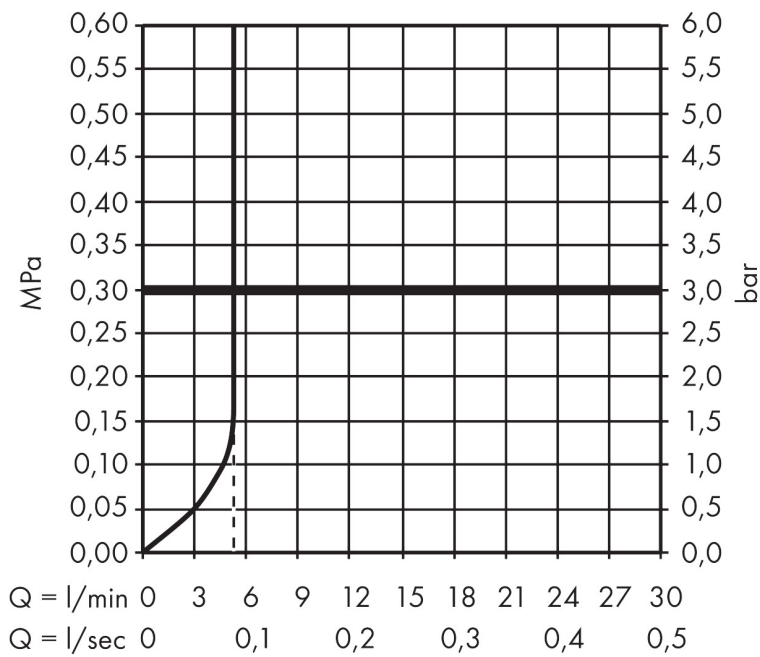

Merk hansgrohe
Artikelnaam **Logis M31** ééngreeps keukenmengkraan 120, LowPressure
Art.nr. 71831000
Oppervlakte chroom
Netto prijs 141,09 EUR

Stroomschema