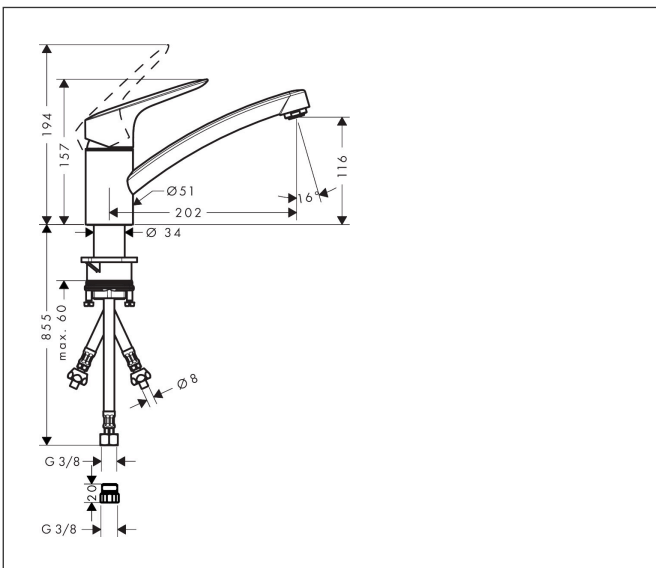

Merk	hansgrohe
Artikelnaam	Logis M31 ééngreeps keukenmengkraan 120, LowPressure
Art.nr.	71831000
Oppervlakte	chrom
Netto prijs	141,09 EUR

Product foto

Kenmerken

- voor drukloze boilers
- draaibereik 360°
- normale straal
- maximale doorstroomhoeveelheid bij 3 bar: 5 l/min
- keramisch kardoos
- eenvoudige montage dankzij de G 3/8 flexibele aansluitslangen
- EU taxonomie: max 6l/min - draagt substantieel bij aan duurzaamheid

Maat tekeningen

Technologie

Straalsoorten

Certificaat

Merk hansgrohe
 Artikelnaam **Logis M31** ééngreeps keukenmengkraan 120, LowPressure
 Art.nr. 71831000
 Oppervlakte chroom
 Netto prijs 141,09 EUR

Stroomschema

Merk hansgrohe
 Artikelnaam **Logis M31** ééngreeps keukenmengkraan 120, LowPressure
 Art.nr. 71831000
 Oppervlakte chroom
 Netto prijs 141,09 EUR

Explosietekening voor bouwjaar: >05/25

Merk	hansgrohe
Artikelnaam	Logis M31 ééngreeps keukenmengkraan 120, LowPressure
Art.nr.	71831000
Oppervlakte	chrom
Netto prijs	141,09 EUR

Onderdelen voor bouwjaar: >05/25

Pos	Beschrijving	Art.nr.	Prijs
1	greep	92465000	52,00
2	greepstop	96338000	3,00
3	afdekkap	97995000	16,60
4	moer	97996000	25,70
5	O-ring 41x2	98212000	3,00
6	kardoes compl.	92730000	52,00
7	borgschroef	95140000	4,80
8	dichting	95008000	7,70
9	straalschijf	94033000	7,70
10	kardoesadapter	95911000	16,60
11	O-Ring 30x2	98186000	3,00
12	dichtingsset	98702000	7,70
13	O-Ring 36x2,5	98190000	3,00
14	bevestigingsmateriaal	97523000	4,80
15	schachtbevestigingsset compl. (Ø 34)	95049000	12,70
16	stelring	97548000	3,00
17	aansluitslang 900 mm M8x0,75 8 mm	95693000	25,70
18	O-ring 7x1,5	98422000	3,00
19	terugslagklep compl.	95051000	52,00
20	doorstroombegrenzer / terugslagklep	95363000	25,70
21	zeefdichting	95291000	10,40
22	aansluitslang 900 mm M8x0,75 G3/8	96316000	32,70