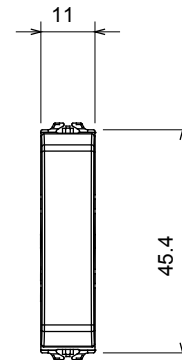

Breed assortiment van besturingsapparaten, contactdozen voor voeding (conform nationale en internationale normen), signaalontvangst, klimaatbeheersing, comfortbeheer, technische alarmsignalering en noodverlichtingsbeheer. De ChoruSmart modulaire apparaten zijn beschikbaar in vijf kleuren - glanzend wit, satijn wit, natuurlijk beige, satijn zwart en gelakt titanium - en in verschillende maten van 1/2, 1, 2 en 3 modules. Dankzij de montagesteunen voor rechthoekige, vierkante en ronde dozen kunnen eindeloze combinaties worden gecreëerd met de ChoruSmart-platen.

Categorie	Schakelaar	Druknop	Neutraal
Kleur	Satijn zwart	Omschrijving	1P - 10 AX
Voltage	250 Vac	Standaard	EN 60669-1
Weerstand bij testvoltage	2000 V op 50 Hz gedurende 1 minuut	Nominaal vermogen van 230V-ledlampen	100 W
Isolatieweerstand	> 5 MOhm	Bedradingsklemmen	Met schroeven
Verlengde bedieningsschakelaar (aant. positiewijzigingen)	1000 op In 250 Vac $\cos\phi=0,6$	Thermodruk met kogel	125 °C
Gloeidraadtest	850 °C	Klemgrip op kabeltractie	> 50 N
Klem aandraaicapaciteit litzekabel (mm²)	min. 0,75 - max. 2x4	Klem aandraaicapaciteit kabel massieve kern (mm²)	min. 0,5 - max. 2x2,5
Aant. modules	1/2	Materiaal	Technopolymeer
Electrocod	0130		

DIMENSIONAL