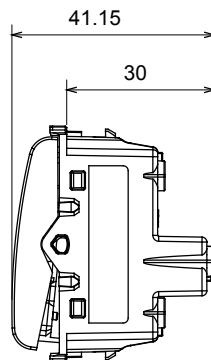

Breed assortiment van besturingsapparaten, contactdozen voor voeding (conform nationale en internationale normen), signaalontvangst, klimaatbeheersing, comfortbeheer, technische alarmsignalering en noodverlichtingsbeheer. De ChoruSmart modulaire apparaten zijn beschikbaar in vijf kleuren - glanzend wit, satijn wit, natuurlijk beige, satijn zwart en gelakt titanium - en in verschillende maten van 1/2, 1, 2 en 3 modules. Dankzij de montagesteunen voor rechthoekige, vierkante en ronde dozen kunnen eindeloze combinaties worden gecreëerd met de ChoruSmart-platen.

Categorie	Schakelaar	Druknop	Neutraal
Kleur	Satijn zwart	Omschrijving	1P - 10 AX
Voltage	250 Vac	Standaard	EN 60669-1
Weerstand bij testvoltage	2000 V op 50 Hz gedurende 1 minuut	Nominaal vermogen van 230V-ledlampen	100 W
Isolatieweerstand	> 5 MOhm	Bedradingsklemmen	Met schroeven
Verlengde bedieningsschakelaar (aant. positiewijzigingen)	1000 op In 250 Vac $\cos\phi=0,6$	Thermodruk met kogel	125 °C
Gloeidraadtest	850 °C	Klemgrip op kabeltractie	> 50 N
Klem aandraaicapaciteit litzekabel (mm²)	min. 0,75 - max. 2x4	Klem aandraaicapaciteit kabel massieve kern (mm²)	min. 0,5 - max. 2x2,5
Aant. modules	1/2	Materiaal	Technopolymeer
Electrocod	0130		

DIMENSIONAL